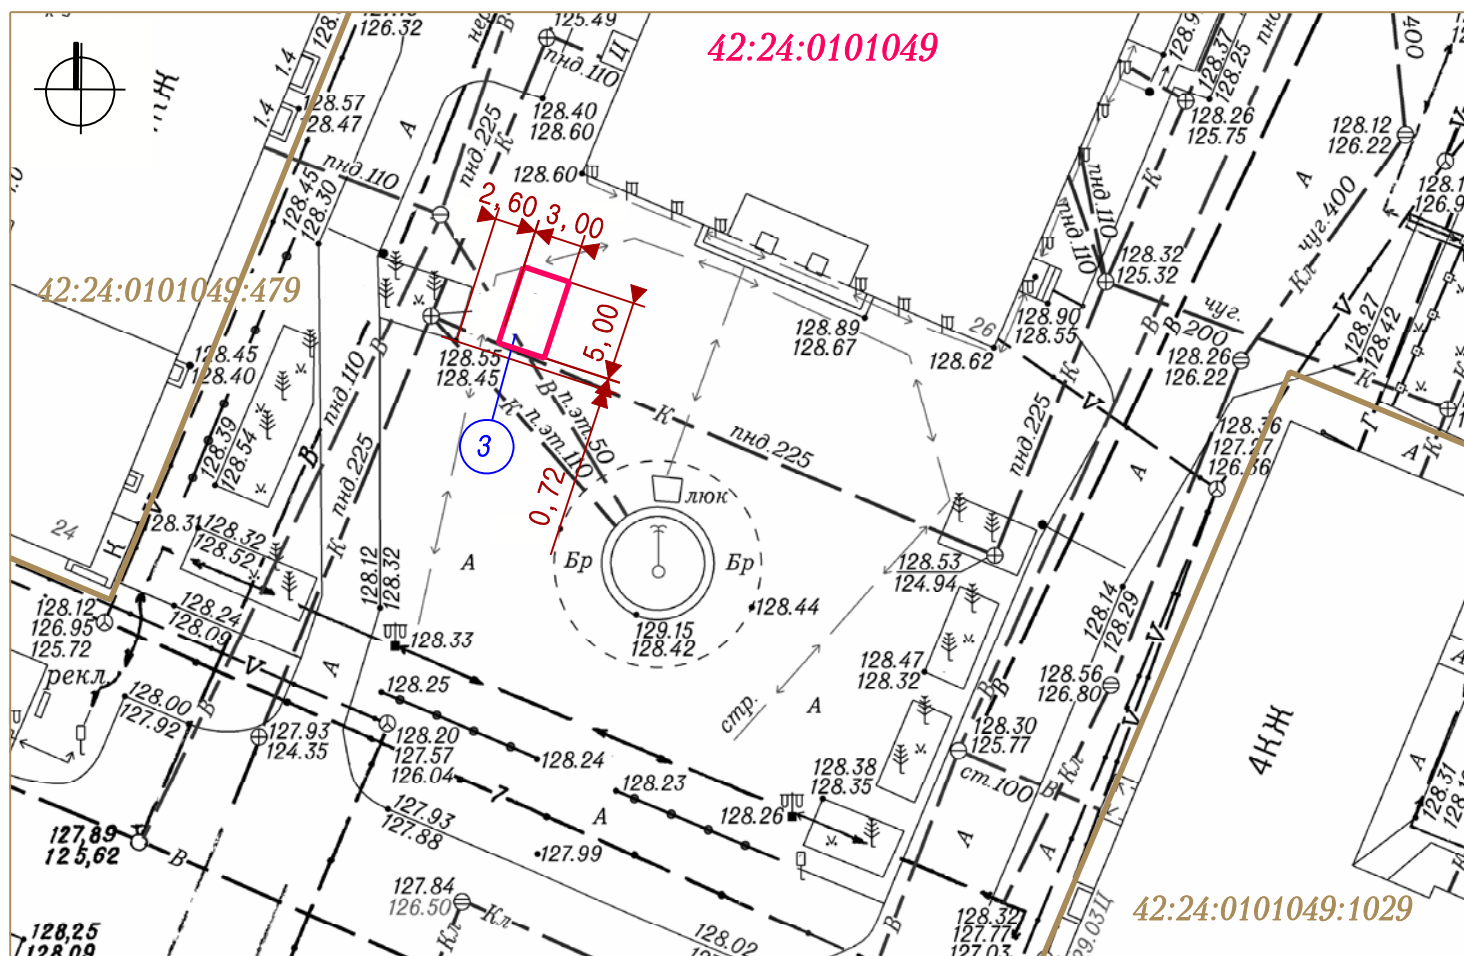

## СИТУАЦИОННЫЙ ПЛАН

3 Нестационарный объект для организации обслуживания зон отдыха населения (выносные столики)

Площадь - 15 кв. м.

## ГРАФИЧЕСКОЕ ИЗОБРАЖЕНИЕ М 1:500 (СХЕМА РАЗМЕЩЕНИЯ НЕСТАЦИОНАРНОГО ОБЪЕКТА)

### УСЛОВНЫЕ ОБОЗНАЧЕНИЯ

Система координат МСК-42

Граница земельного участка нестационарного объекта для организации обслуживания зон отдыха населения (веранды) по адресу: Кемеровская область, г. Кемерово, проспект Советский, 26 (РК "Континент")

Кадастровые номера, границы земельных участков, сведения о которых содержатся в Едином государственном реестре недвижимости

42:24:0101049

Кадастровый номер кадастрового квартала

Порядковый номер строки текстового раздела