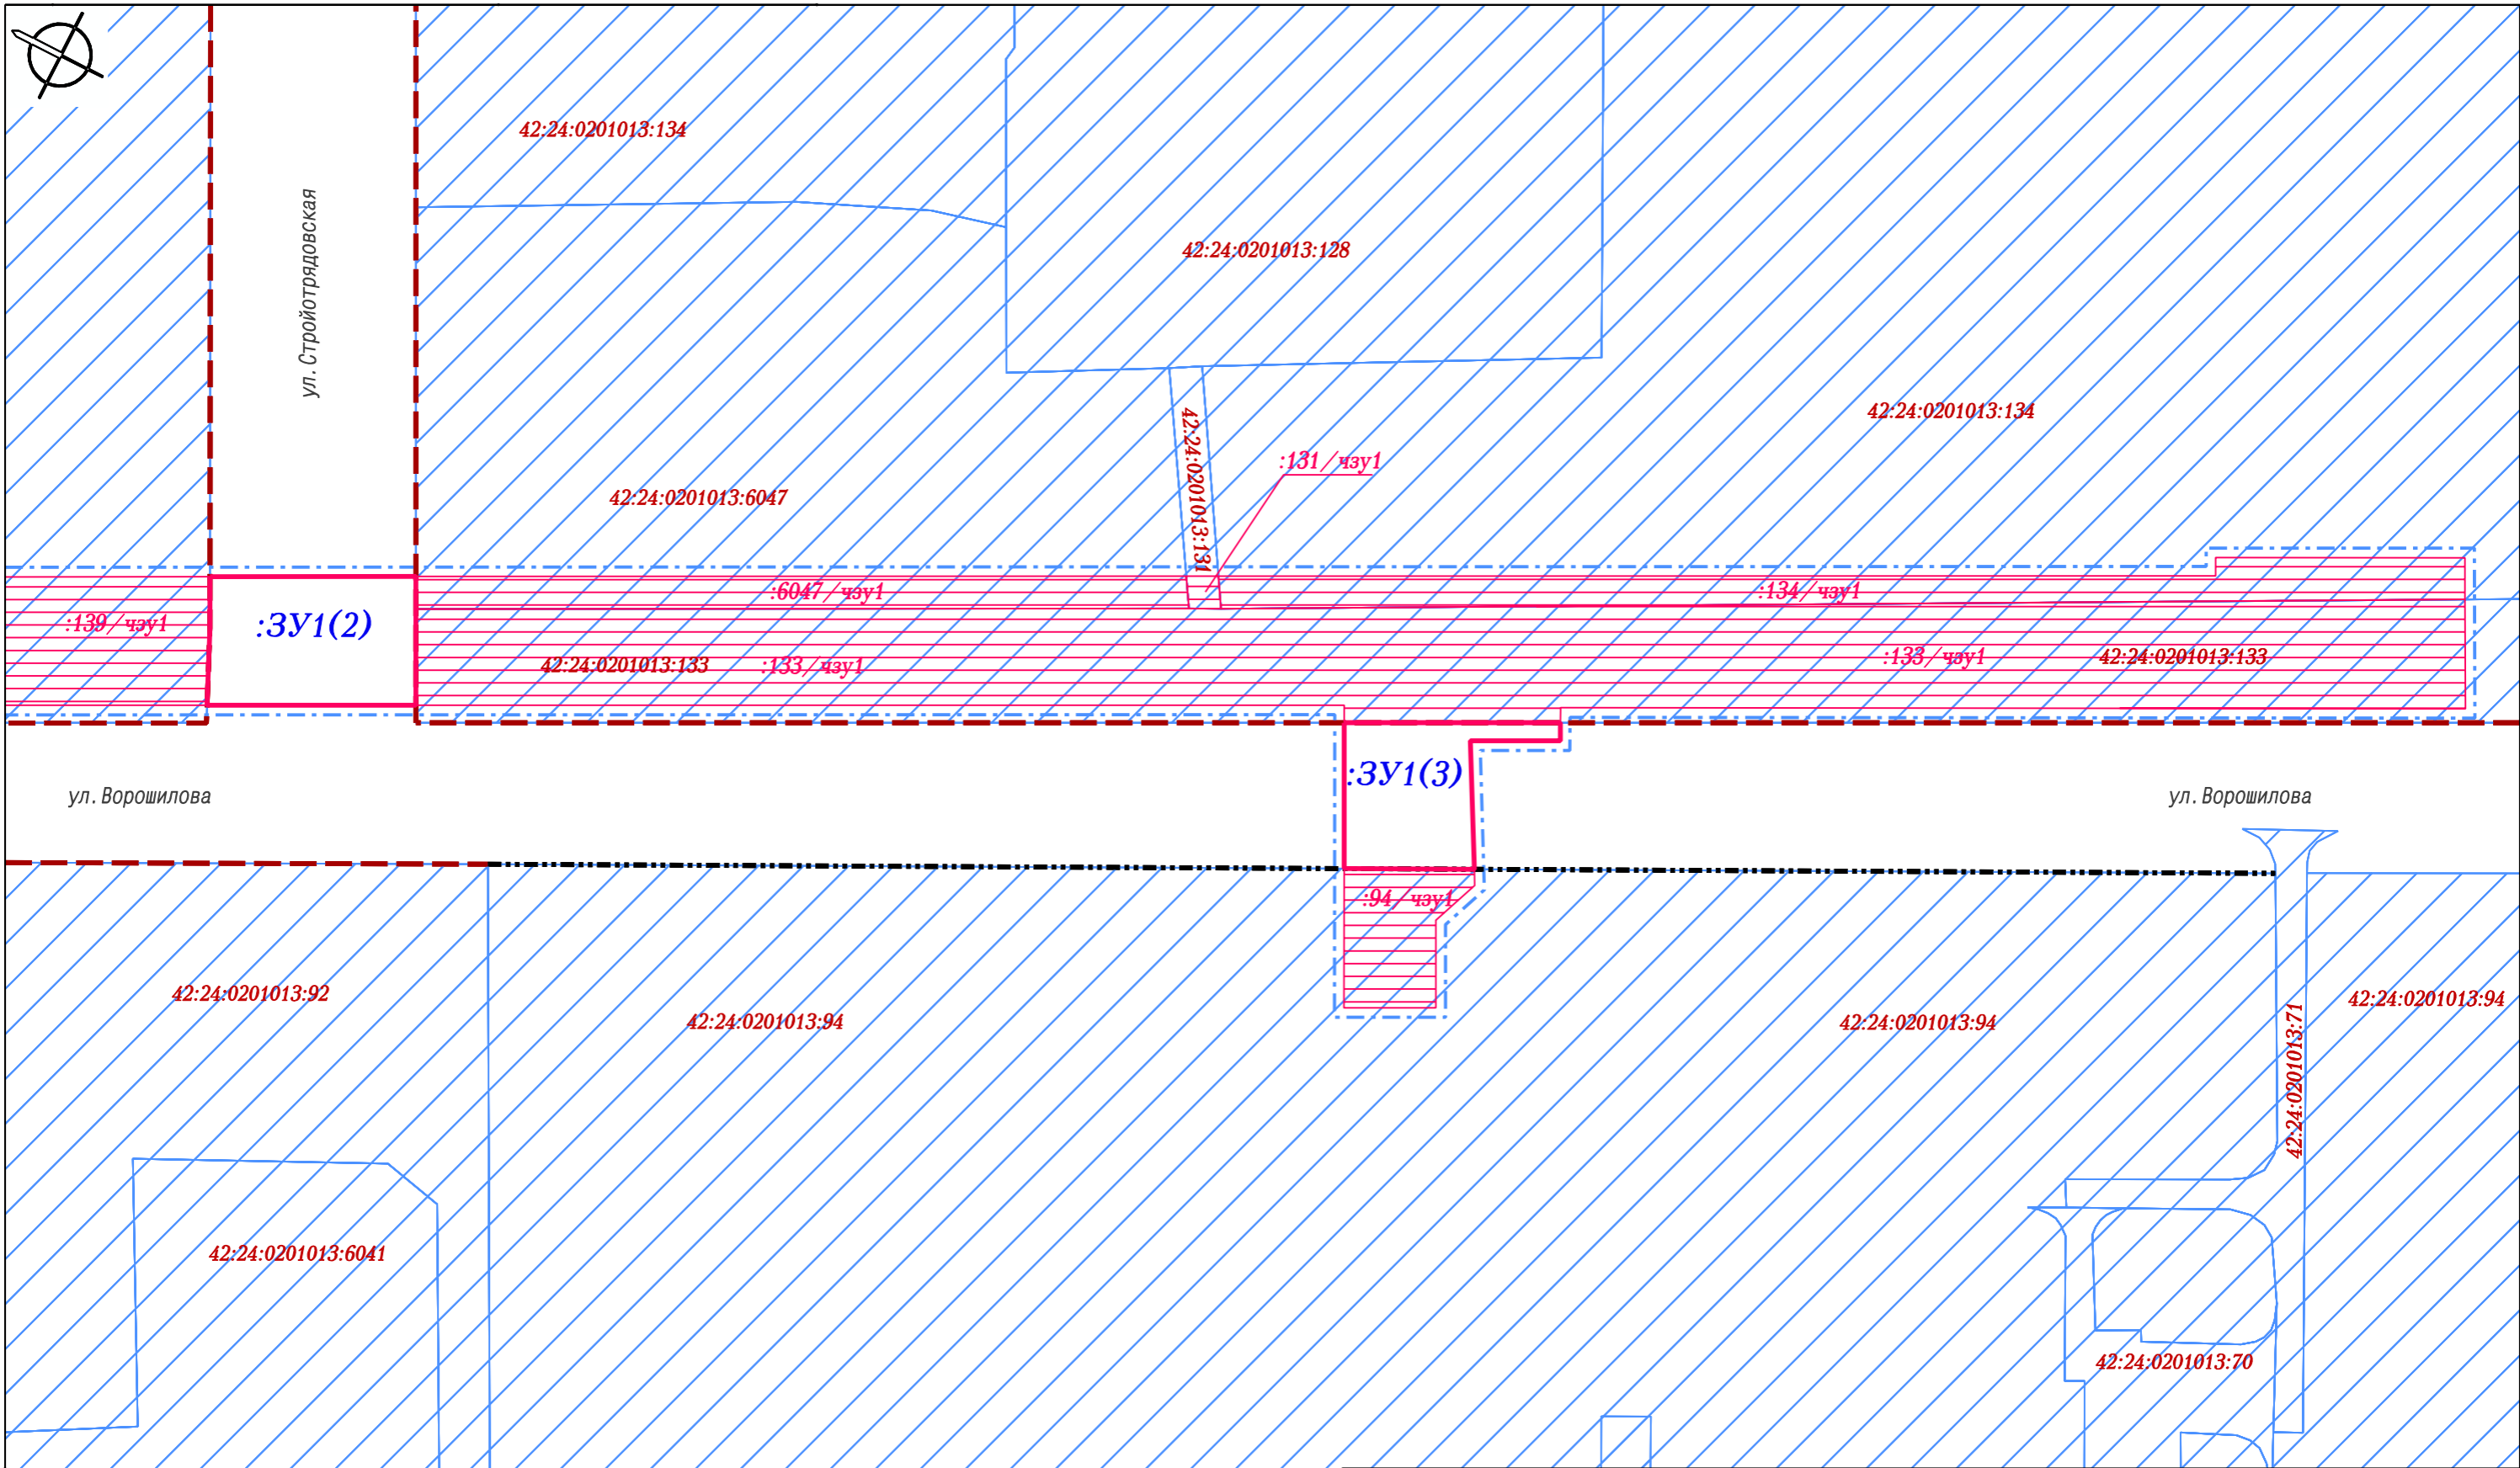

Условные обозначения

-  Граница территории, в отношении которой осуществляется подготовка проекта планировки
-  Существующие красные линии
-  Устанавливаемые красные линии
-  Земельные участки, сведения о которых содержатся в ЕГРН
-  Границы образуемых земельных участков на кадастровом плане территории для планируемого размещения линейного объекта (тепловая сеть)
-  Границы частей земельных участков, сведения о которых содержатся в ЕГРН, для планируемого размещения линейного объекта (тепловая сеть)

Схема совмещения листов

						149060			
						Документация по планировке территории в границах образовательного кластера искусств по ул. Ворошилова в Ленинском районе города Кемерово			
Изм.	Кол. уч.	Лист	№ док.	Подпись	Дата	Проект межевания территории. Основная часть	Стадия	Лист	Листов
					2020		ПМТ	1.2	
И. о. директора	Ганичева					Чертеж межевания территории М 1:1000	МП "Центр ГЗ"		
Нач. отдела	Копейкина								
Исполнил	Ветошкин								

Схема совмещения листов

						149060			
						Документация по планировке территории в границах образовательного кластера искусств по ул. Ворошилова в Ленинском районе города Кемерово			
Изм.	Кол. уч.	Лист	№ док.	Подпись	Дата	Проект межевания территории. Основная часть	Стадия	Лист	Листов
					2020		ПМТ	1.3	
И. о. директора	Ганичева					Чертеж межевания территории М 1:1000	МП "Центр ГЗ"		
Нач. отдела	Копейкина								
Исполнил	Ветошкин								