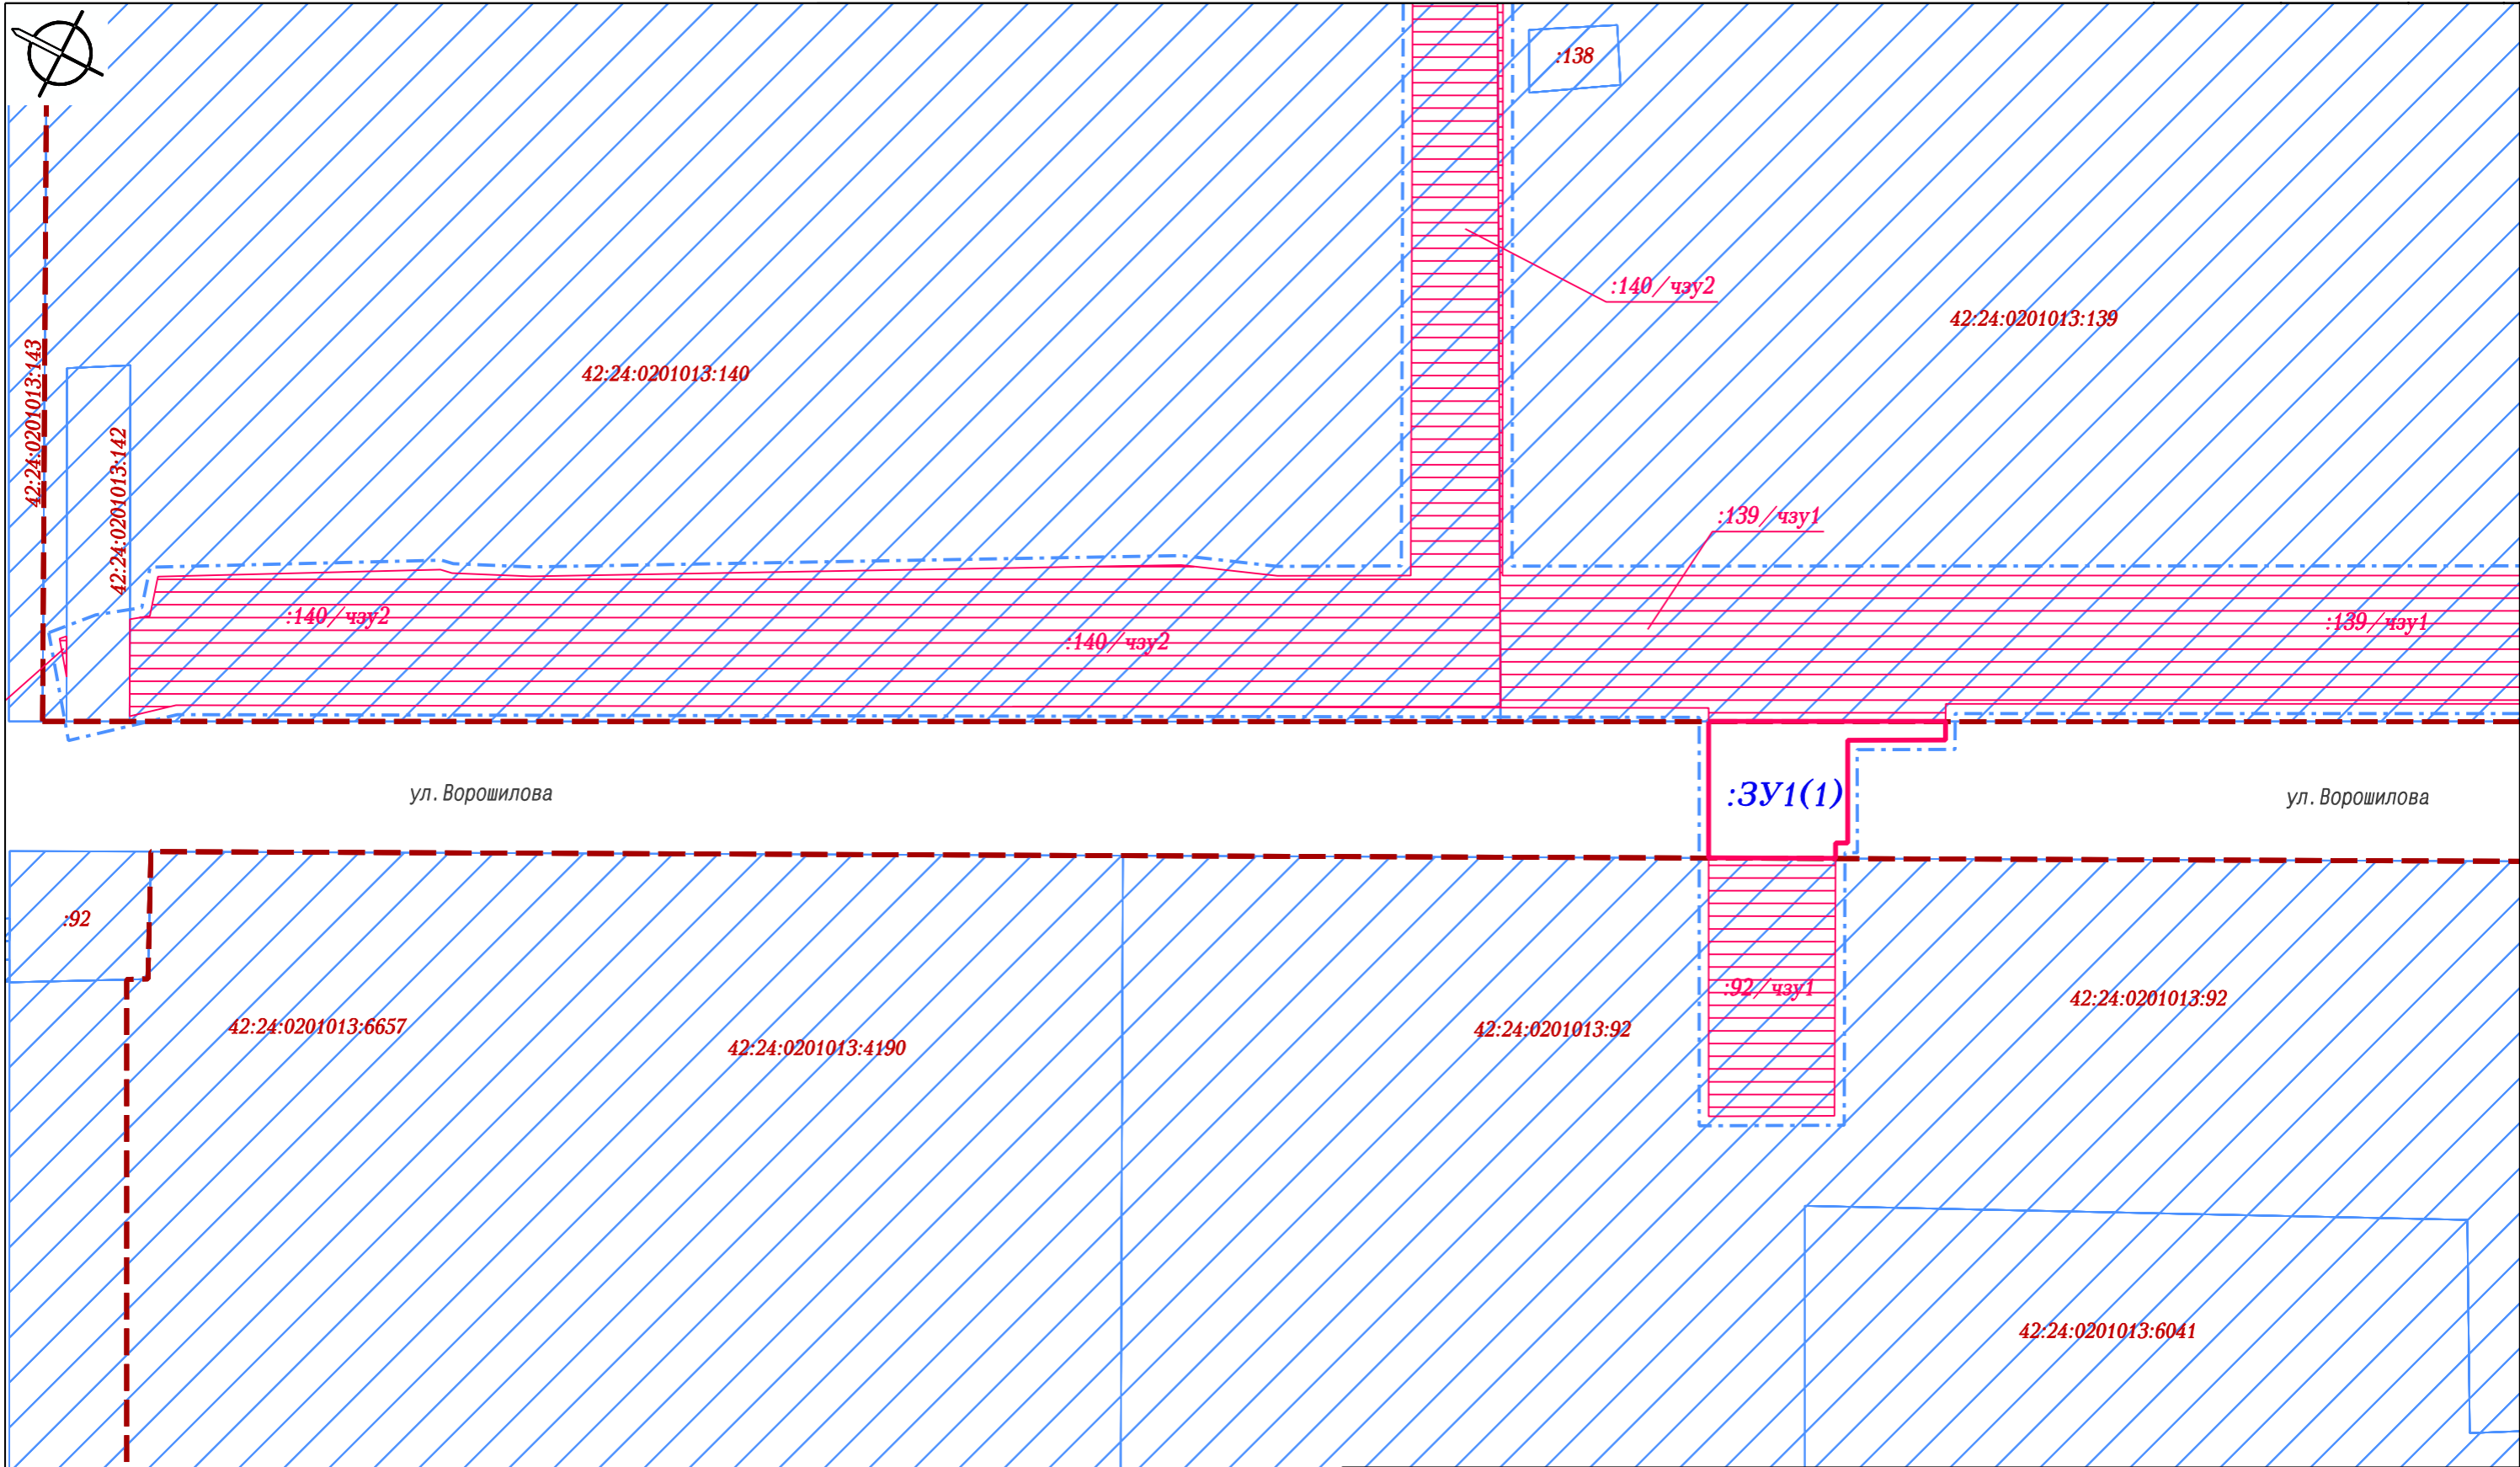

Условные обозначения

-  Граница территории, в отношении которой осуществляется подготовка проекта планировки
-  Существующие красные линии
-  Устанавливаемые красные линии
-  Земельные участки, сведения о которых содержатся в ЕГРН
-  Границы образуемых земельных участков на кадастровом плане территории для планируемого размещения линейного объекта (тепловая сеть)
-  Границы частей земельных участков, сведения о которых содержатся в ЕГРН, для планируемого размещения линейного объекта (тепловая сеть)

Примечание:
Земельный участок №1 образован из земель, государственная или муниципальная собственность на которые не разграничена.

Схема совмещения листов

						149060			
						Документация по планировке территории в границах образовательного кластера искусств по ул. Ворошилова в Ленинском районе города Кемерово			
Изм.	Кол. уч.	Лист	№ док.	Подпись	Дата	Проект межевания территории. Основная часть	Стадия	Лист	Листов
					2020		ПМТ	1.1	
И.о. директора	Ганичева								
Нач. отдела	Копейкина								
Исполнил	Ветошкин					Чертеж межевания территории М 1:1000	МП "Центр ГЗ"		

Схема совмещения листов

						149060			
						Документация по планировке территории в границах образовательного кластера искусств по ул. Ворошилова в Ленинском районе города Кемерово			
Изм.	Кол. уч.	Лист	№ док.	Подпись	Дата	Проект межевания территории. Основная часть	Стадия	Лист	Листов
					2020		ПМТ	1.2	
И. о. директора	Ганичева					Чертеж межевания территории М 1:1000	МП "Центр ГЗ"		
Нач. отдела	Копейкина								
Исполнил	Ветошкин								

Схема совмещения листов

						149060			
						Документация по планировке территории в границах образовательного кластера искусств по ул. Ворошилова в Ленинском районе города Кемерово			
Изм.	Кол. уч.	Лист	№ док.	Подпись	Дата	Проект межевания территории. Основная часть	Стадия	Лист	Листов
					2020		ПМТ	1.3	
И. о. директора	Ганичева					Чертеж межевания территории М 1:1000	МП "Центр ГЗ"		
Нач. отдела	Копейкина								
Исполнил	Ветошкин								