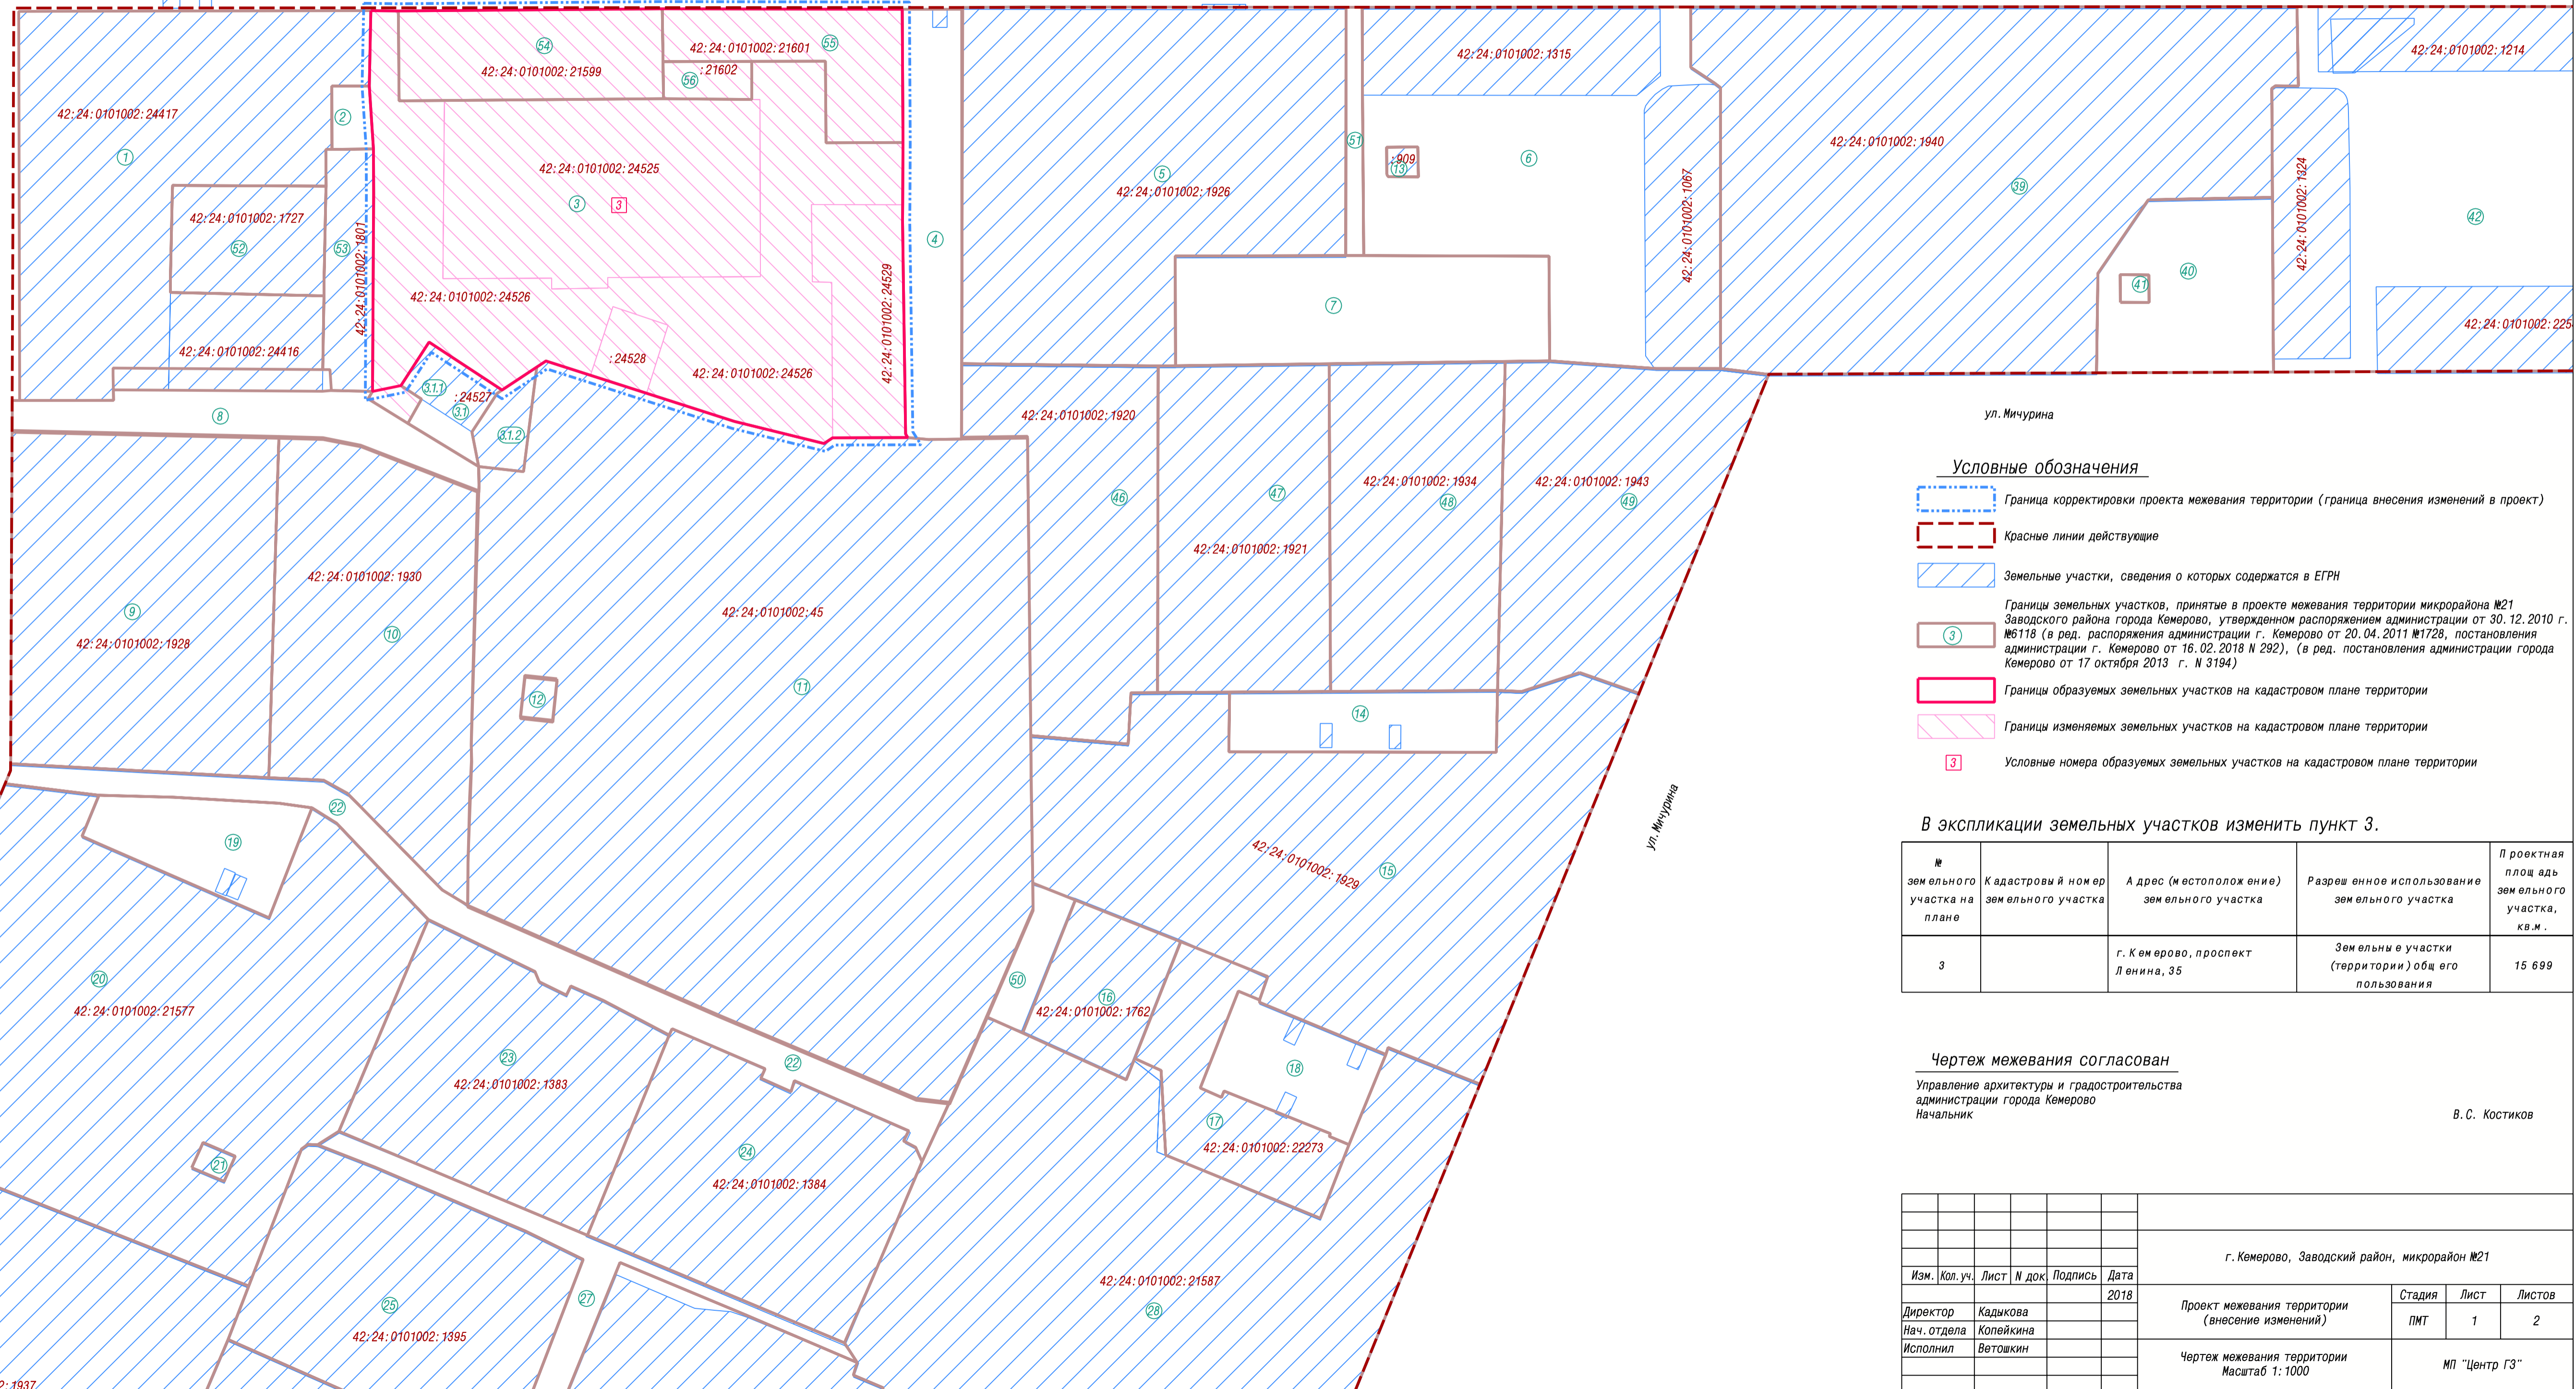

просп. Ленина

просп. Ленина

просп. Ленина

ул. Пролетарская

ул. Мичурина

ул. Мичурина

ул. Пролетарская

**Условные обозначения**

- Граница корректировки проекта межевания территории (граница внесения изменений в проект)
- Красные линии действующие
- Земельные участки, сведения о которых содержатся в ЕГРН
- Границы земельных участков, принятые в проекте межевания территории микрорайона №21 Заводского района города Кемерово, утвержденном распоряжением администрации от 30.12.2010 г. №6118 (в ред. распоряжения администрации г. Кемерово от 20.04.2011 №1728, постановления администрации г. Кемерово от 16.02.2018 N 292), (в ред. постановления администрации города Кемерово от 17 октября 2013 г. N 3194)
- Границы образуемых земельных участков на кадастровом плане территории
- Границы изменяемых земельных участков на кадастровом плане территории
- 3 Условные номера образуемых земельных участков на кадастровом плане территории

В экспликации земельных участков изменить пункт 3.

№ земельного участка на плане	Кадастровый номер земельного участка	Адрес (местоположение) земельного участка	Разрешенное использование земельного участка	Проектная площадь земельного участка, кв.м.
3		г. Кемерово, проспект Ленина, 35	Земельные участки (территории) общего пользования	15 699