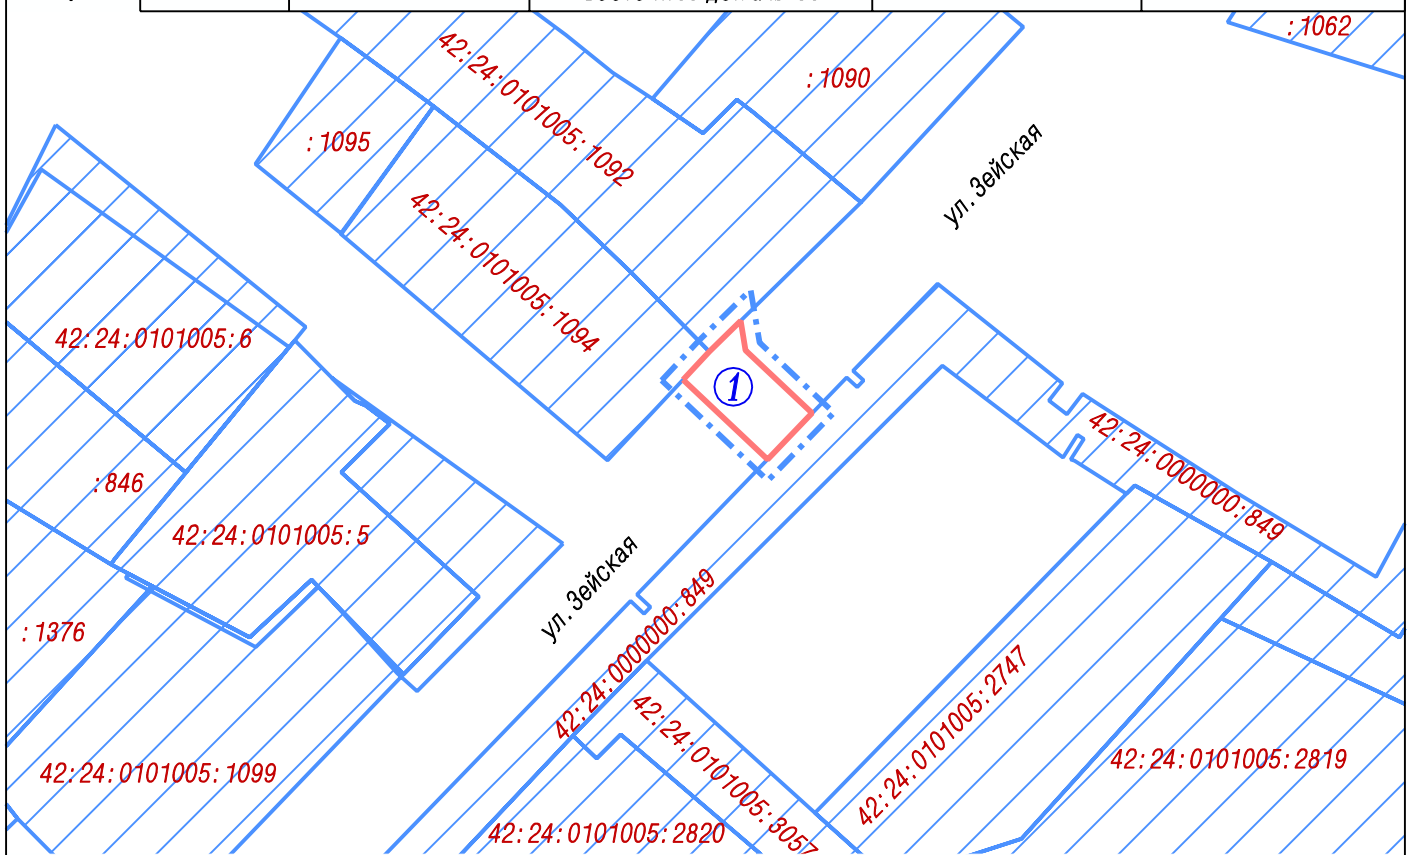

Условные обозначения

Граница территории, в отношении которой осуществляется подготовка проекта планировки

Существующие земельные участки, по сведениям ЕГРН

Границы образуемых земельных участков на кадастровом плане территории

Площади образуемых земельных участков, вид разрешенного использования образуемых земельных участков

№ земельного участка	Кадастровый номер земельного участка	Адрес (местоположение) земельного участка	Разрешенное использование земельного участка	Проектная площадь земельного участка, кв.м.
1		Кемеровская область, г. Кемерово, ул. Зейская, юго-восточнее дома № 63	Коммунальное обслуживание	135

Согласован чертеж межевания

Управление архитектуры и градостроительства администрации г. Кемерово
Начальник

В. С. Костиков

						148442			
						Кемеровская область, г. Кемерово, Заводский район, ул. Зейская - земельный участок с кадастровым номером 42:24:0000000:849			
Изм.	Кол. уч.	Лист	№ док.	Подпись	Дата				
					2018				
Директор	Кадыкова					Проект планировки территории. Графическая часть	Стадия	Лист	Листов
Нач. отдела	Копейкина						ПП	2	
Исполнил	Ветошкин					Чертеж межевания территории М 1:1000	МП "Центр ГЗ"		