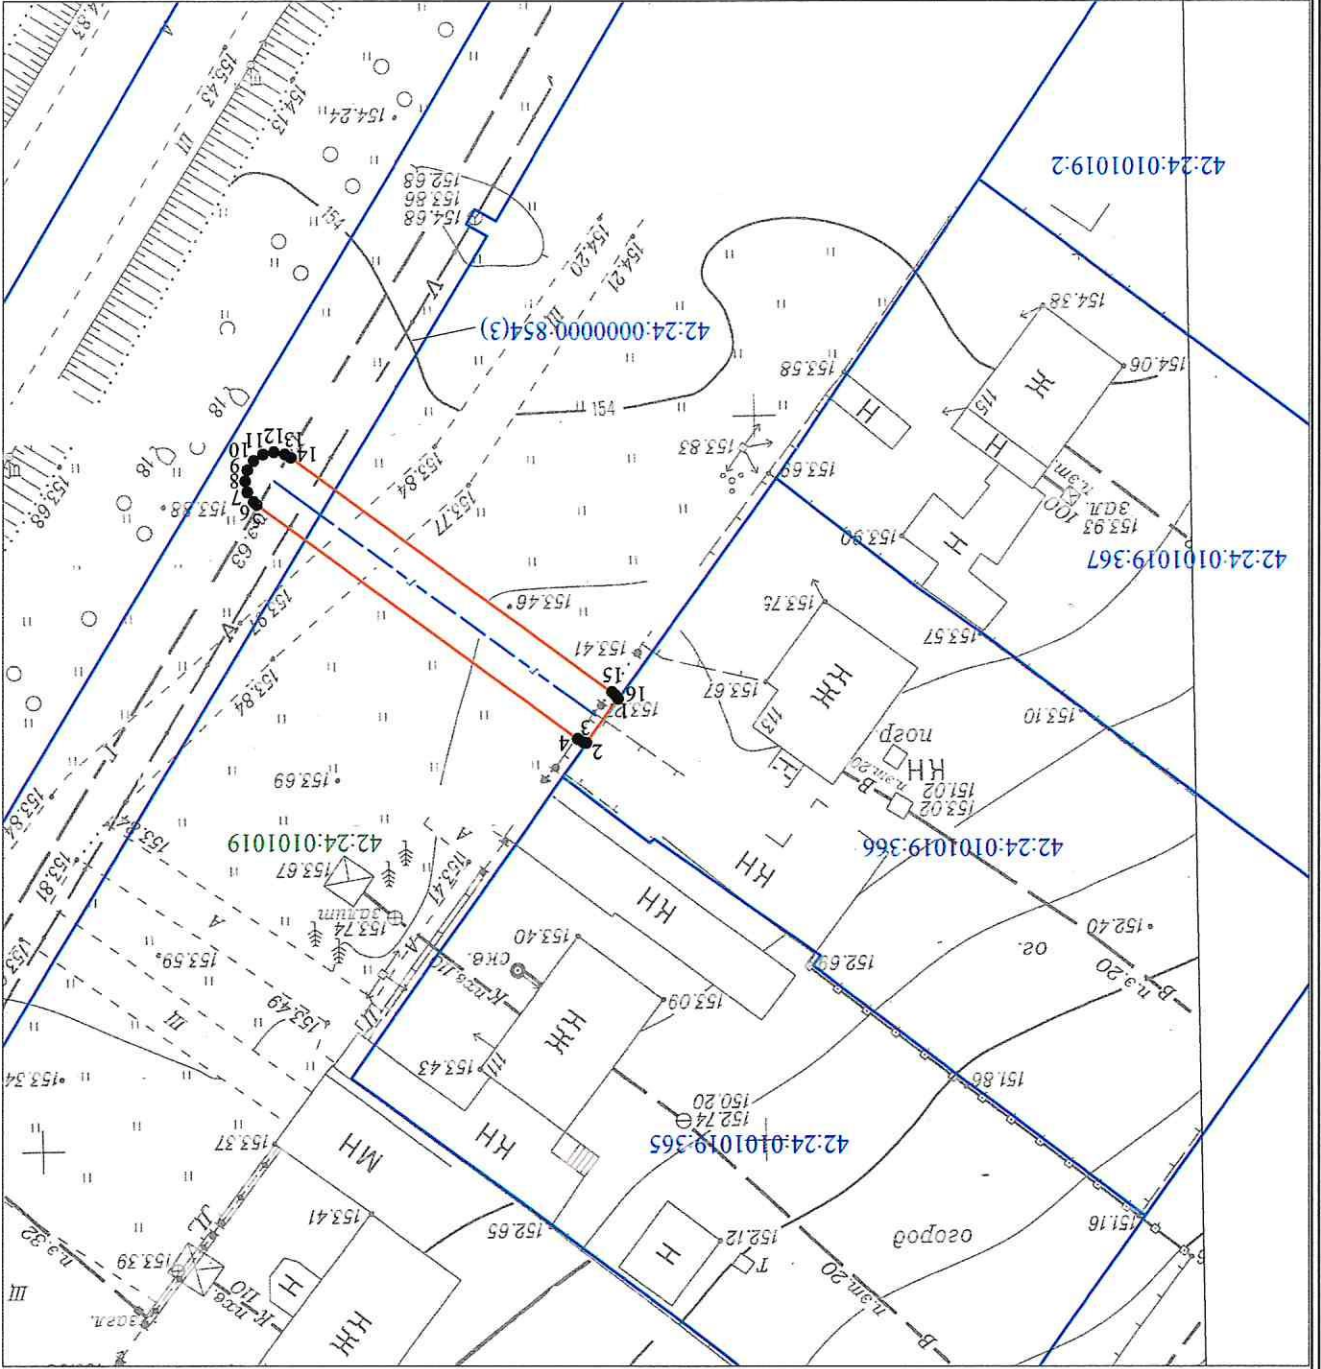

Приложение №1  
к постановлению Администрации  
города Кемерово  
от " " 2024г. №

### Схема расположения границ публичного сервитута

Публичные сервитут в целях эксплуатации газопровода «Газопровод к жилому дому, расположенному по адресу: Кемеровская область, г. Кемерово, ул. Таврическая, д.113» (код объекта К-Т/У-127), кадастровый номер 42:24:0101019:1691

План границ объекта

Масштаб 1:500

Условные обозначения:

- граница публичного сервитута
- граница и номер земельного участка по данным ЕИРН
- характеристика точки границы публичного сервитута
- ось подземного газопровода
- номер кадастрового квартала 42:24:0101019