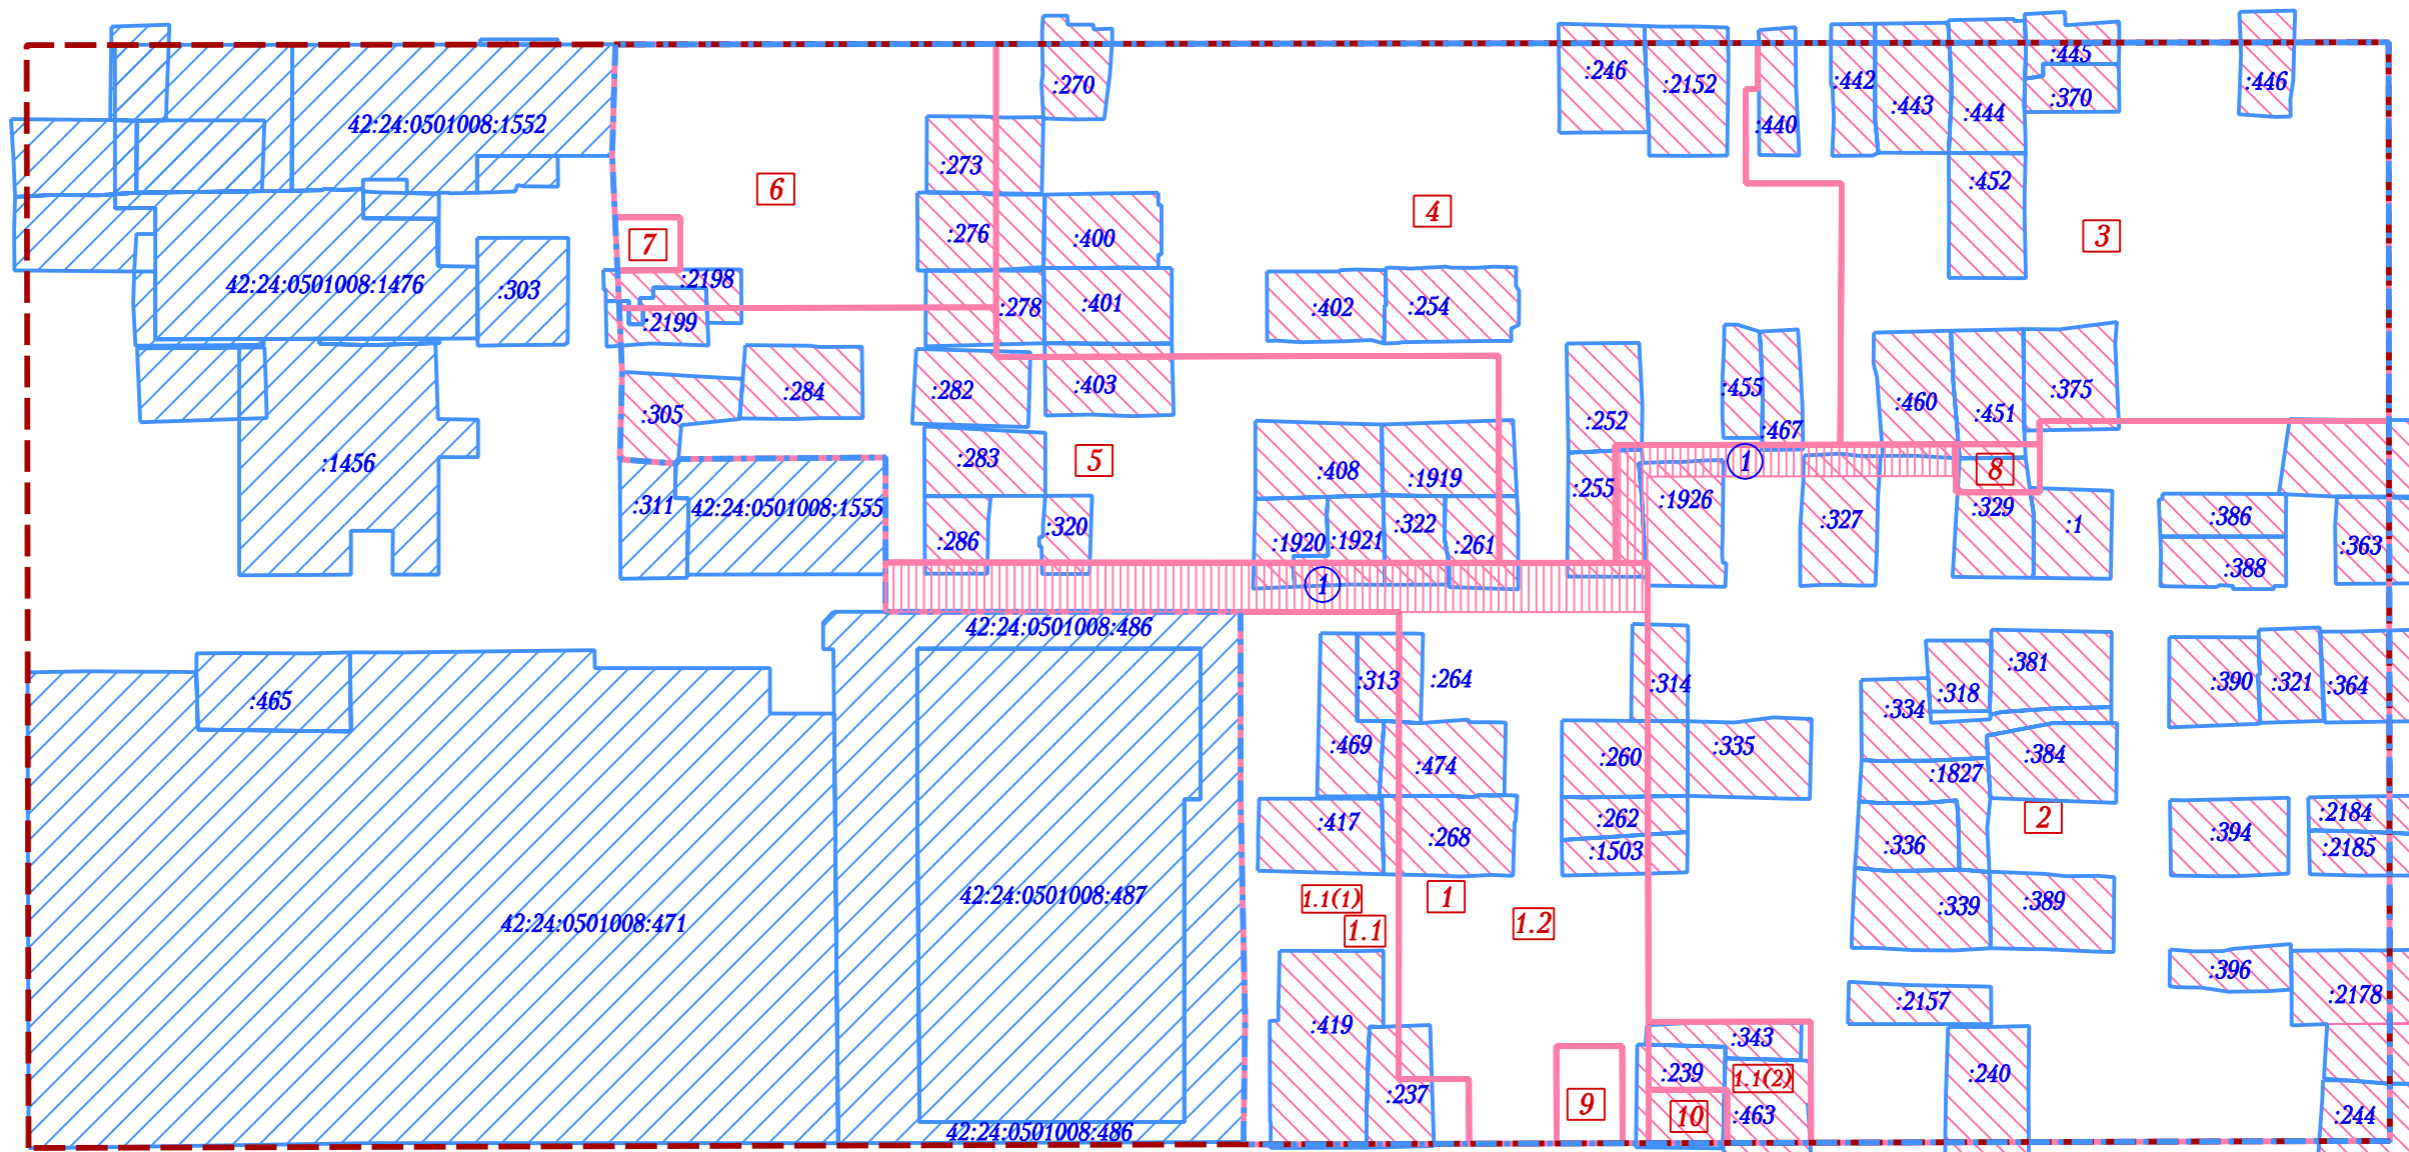

ул. Соборная

ул. Спортивная

Пионерский б-р

ул. Гагарина

Условные обозначения

-  Границы территории, в отношении которой осуществляется подготовка проекта межевания
-  Существующие красные линии
-  Существующие земельные участки, по сведениям ЕГРН
-  Существующие земельные участки, по сведениям ЕГРН, изменяемые данным проектом
-  Границы образуемых земельных участков на кадастровом плане территории
-  Границы публичных сервитутов

Изм.	Кол. уч.	Лист	N док	Подпись	Дата	г. Кемерово, Центральный район, микрорайон 12/1, в границах: ул. Спортивная - ул. Кирчанова - ул. Кавалерийская - ул. Луговая - ул. Сибирская - ул. Гагарина - бульв. Пионерский			
					2025				Основная часть проекта межевания территории
ГИП		Прокопьев		<i>Прокопьев</i>		Чертеж межевания территории Масштаб 1:2000	000 "А1"		
Исполнил		Ветошкин		<i>Ветошкин</i>					

Сведения о границах территории, в отношении которой разрабатывается проект межевания, содержащие перечень координат характерных точек этих границ в системе координат, используемой для ведения Единого государственного реестра недвижимости

№	X	Y	№	X	Y
1,	622649.98,	1340243.91	10,	622501.49,	1340318.71
2,	622620.43,	1340243.77	11,	622503.51,	1340412.55
3,	622563.34,	1340247.64	12,	622453.94,	1340413.62
4,	622540.24,	1340247.55	13,	622395.65,	1340416.11
5,	622539.49,	1340262.41	14,	622363.34,	1340416.40
6,	622540.11,	1340262.94	15,	622362.70,	1340416.42
7,	622540.70,	1340262.98	16,	622370.28,	1340719.55
8,	622542.33,	1340317.79	17,	622660.83,	1340712.83
9,	622511.38,	1340318.47	1,	622649.98,	1340243.91