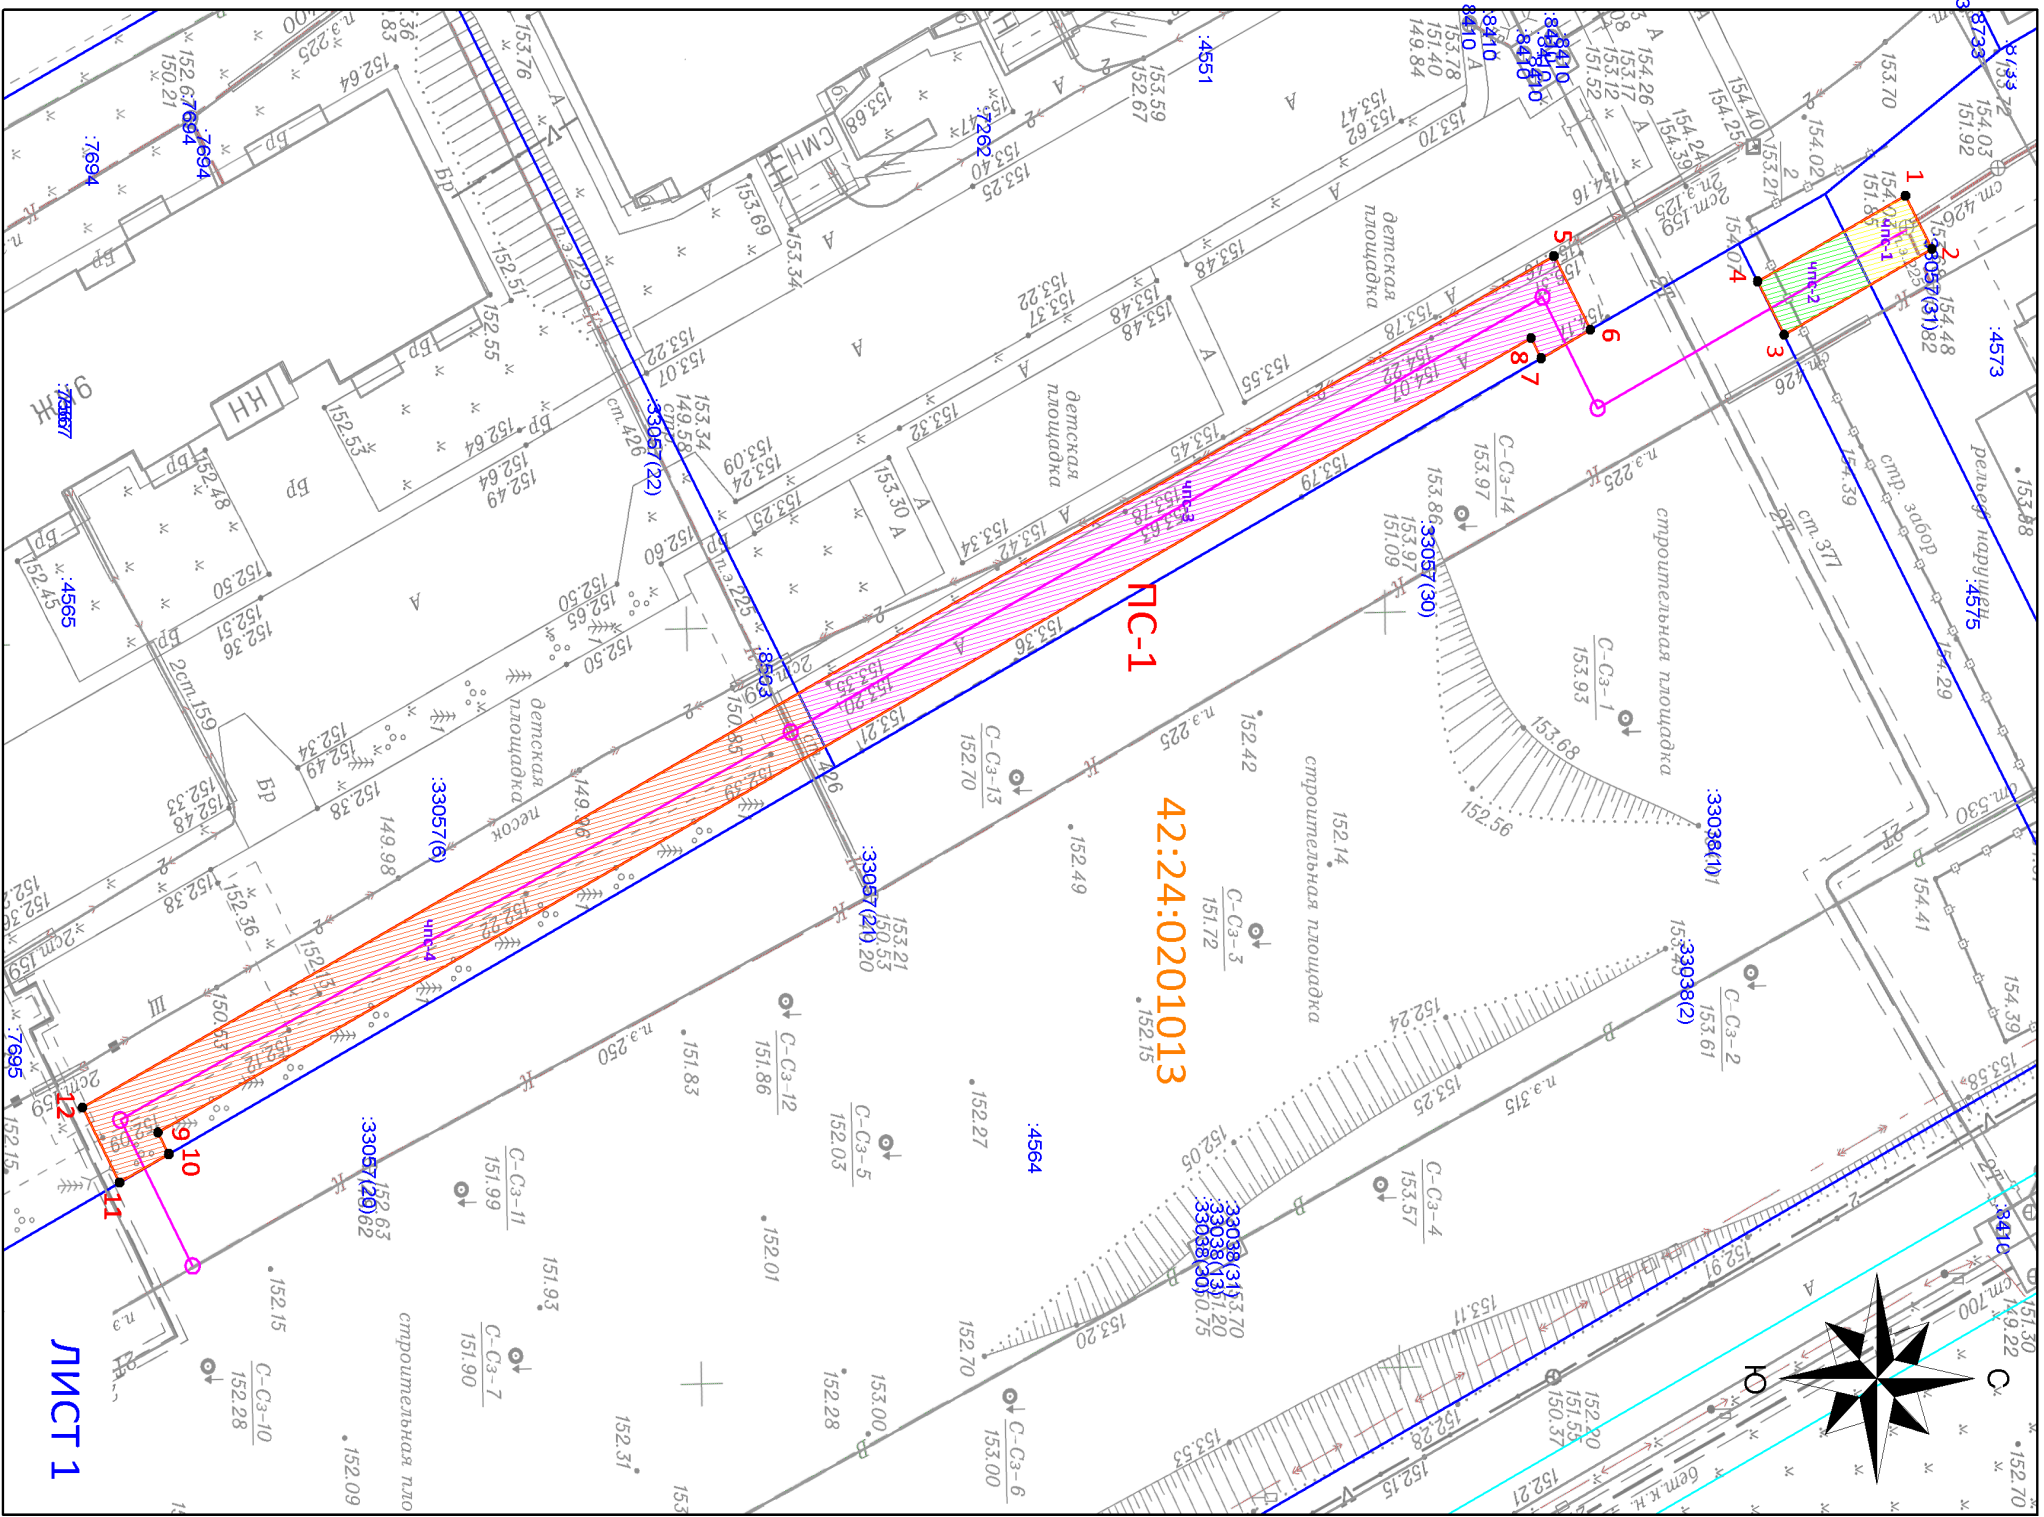

3
СХЕМА

расположения границ публичного сервитута от

ПС-1

42:24:0201013

ЛИСТ 1