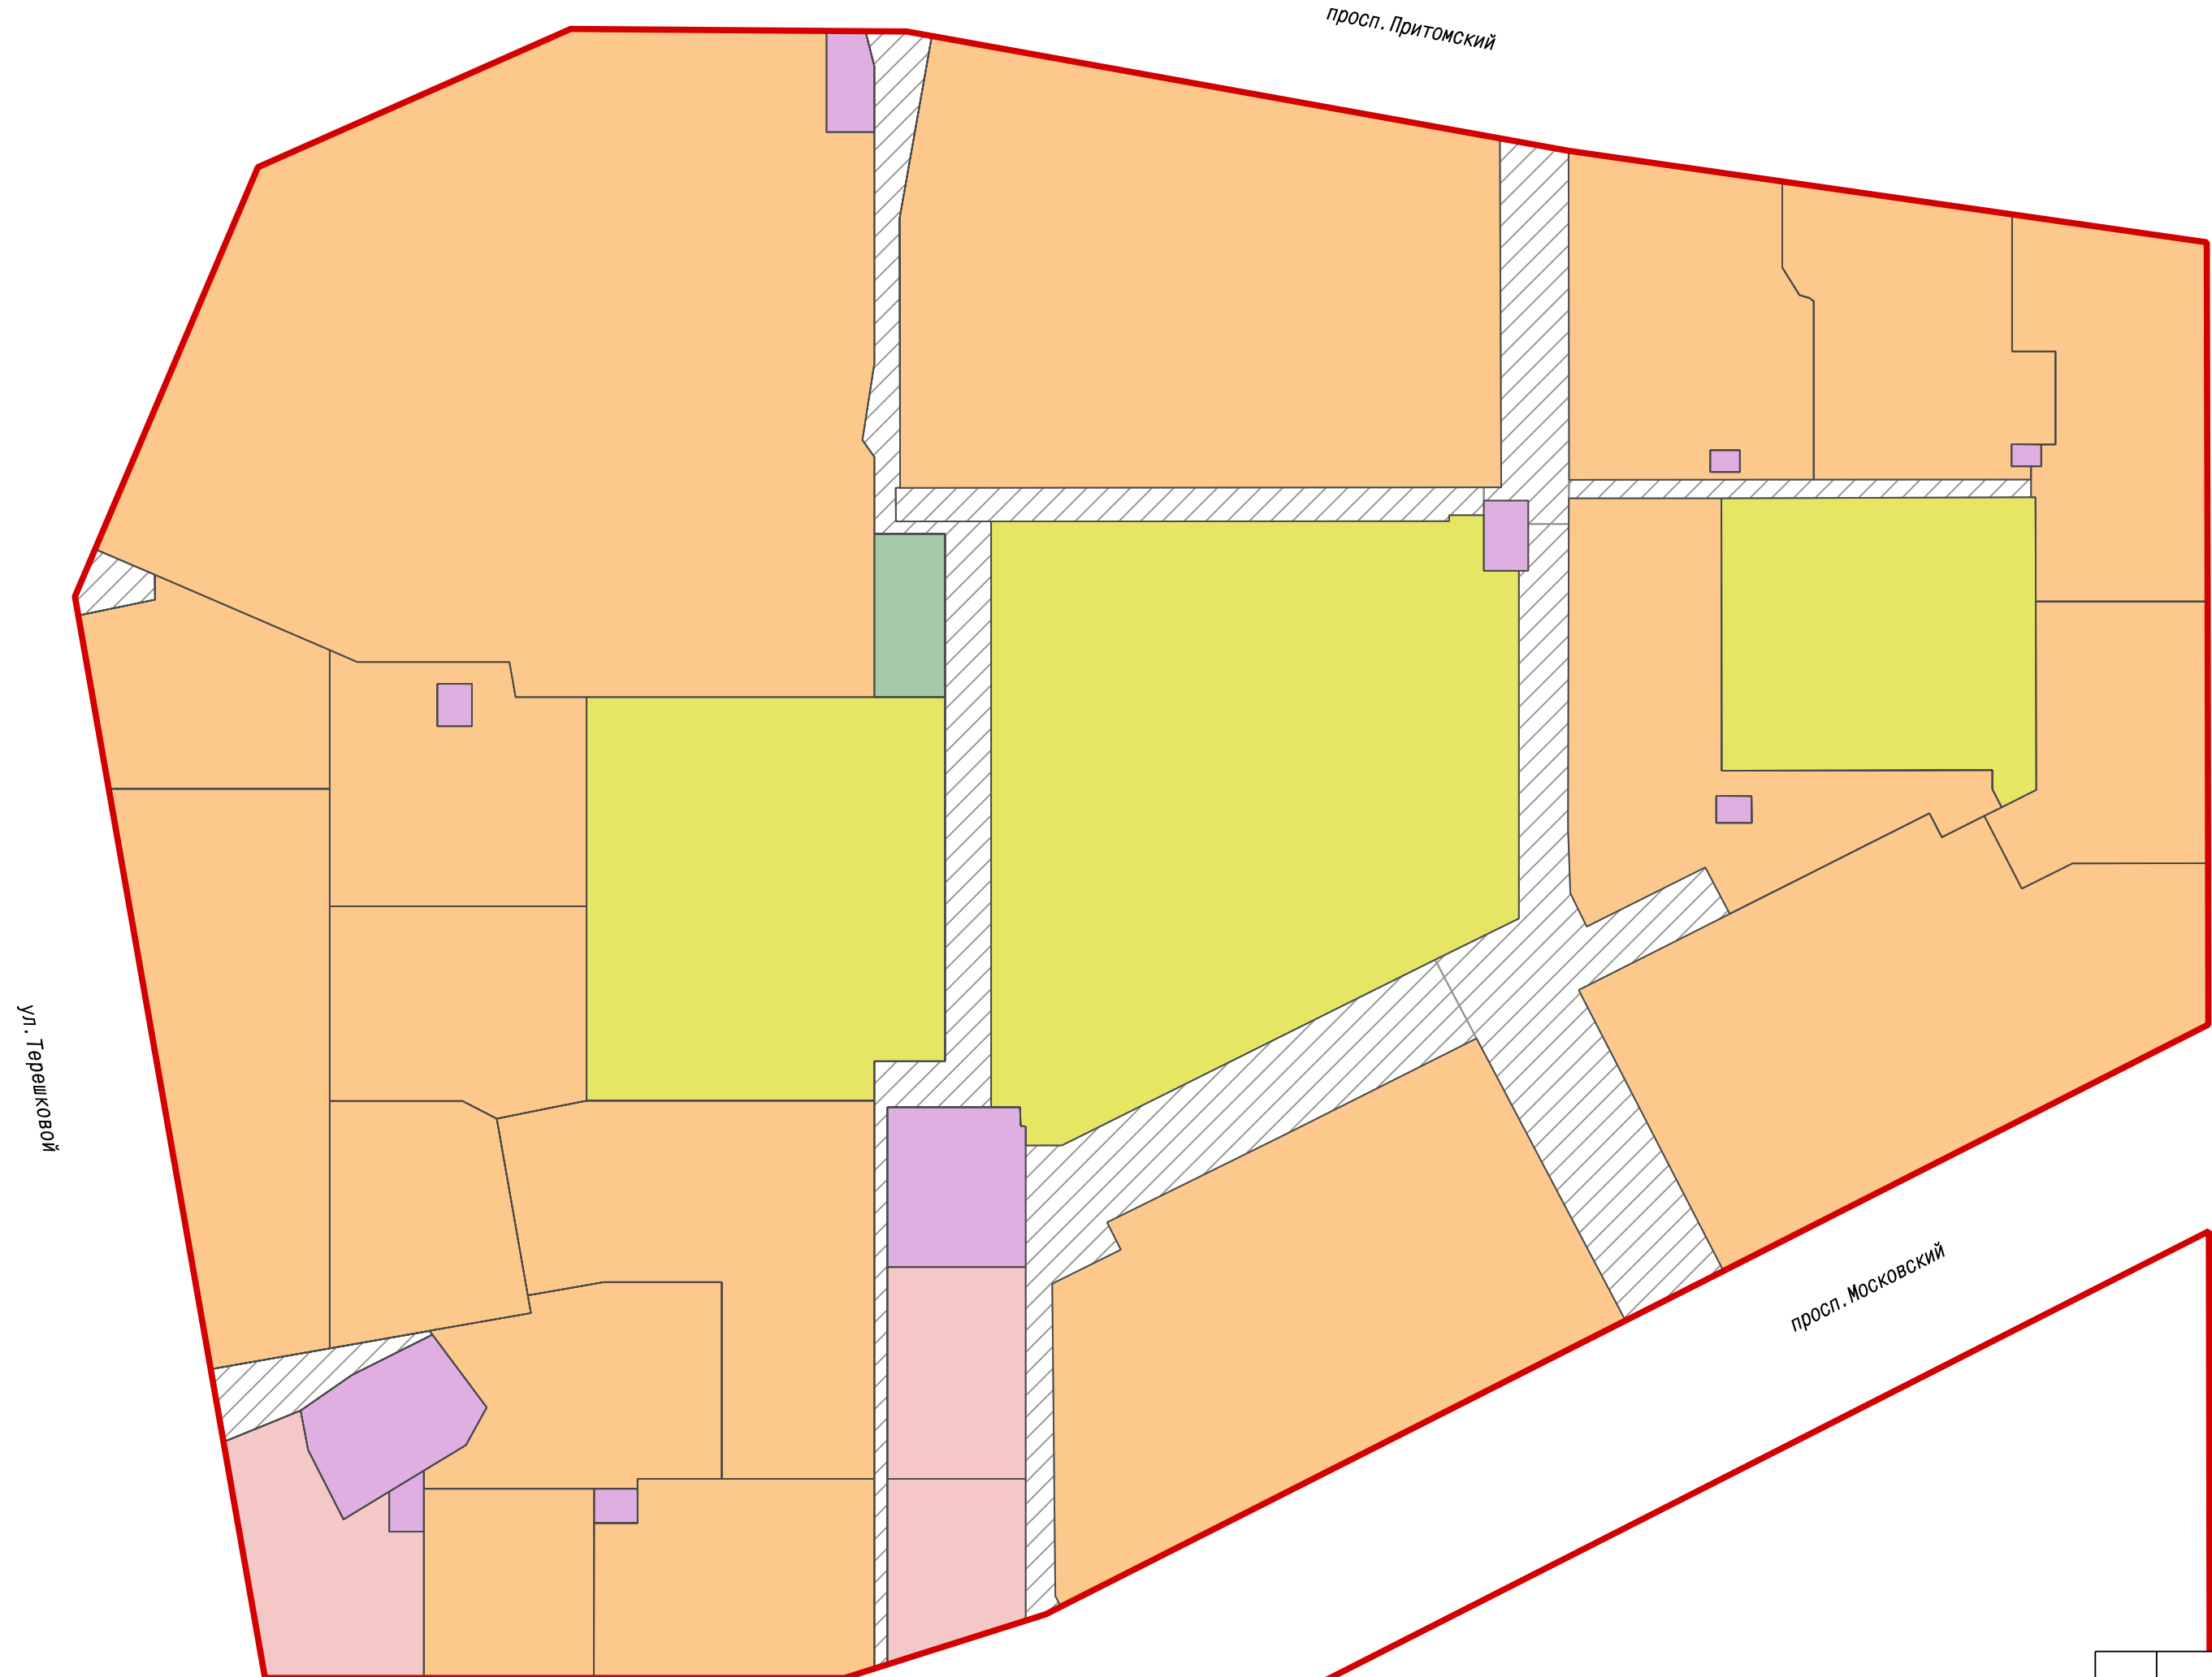

просп. Притомский

ул. Терешковой

просп. Притомский

просп. Притомский

ул. Волгоградская

просп. Московский

просп. Московский

ул. Волгоградская

просп. Московский

Условные обозначения

- Существующие красные линии
- Зона планируемого размещения многоквартирных жилых домов
- Зона планируемого размещения объектов учебно-образовательного назначения
- Зона планируемого размещения объектов общественно-делового назначения
- Зона планируемого размещения объектов коммунально-бытового назначения
- Зона планируемого размещения зеленых насаждений
- Зона планируемого размещения объектов инженерно-транспортной инфраструктуры

Изм.	Кол. уч.	Лист	И док.	Подпись	Дата
					2023
ГИП		Иванов			
Исполнил		Ветошкин			

Кемеровская область, г. Кемерово, Центральный район, микрорайон №15А					
Проект планировки территории (основная часть) (внесение изменений)			Стадия	Лист	Листов
				2	
Чертеж планировки территории М 1:2000			000 "А1"		