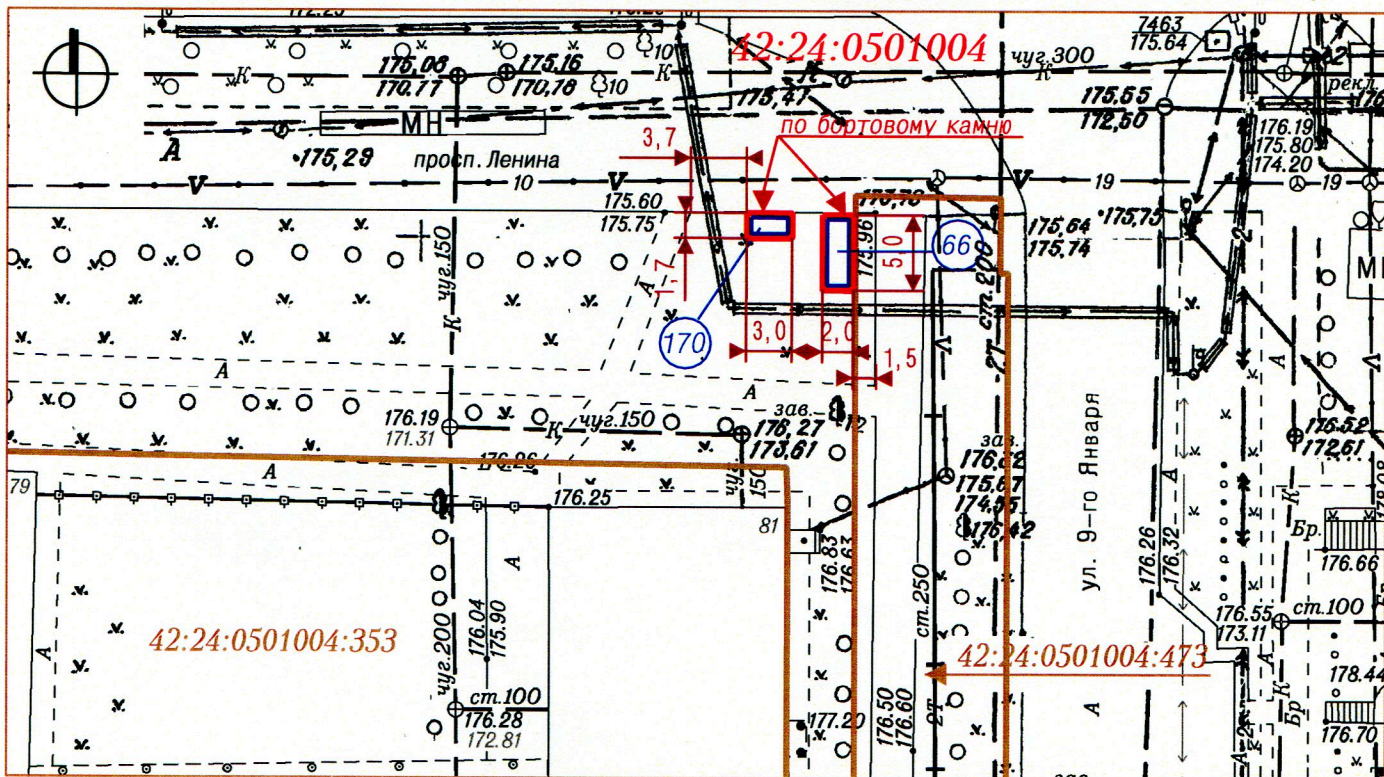

СИТУАЦИОННЫЙ ПЛАН

66 Тип НТО - автоцистерна
 Адресный ориентир размещения НТО:
 Кемеровская область, г. Кемерово,
 просп. Ленина, северо-восточнее дома №81
 Вид торговли - розничная
 Специализация торговли - продовольственный
 Площадь НТО - 10 кв. м
 Площадь земельного участка - 10 кв. м
 Период размещения НТО - 01.05 - 01.11

170 Тип НТО - прилавок
 Адресный ориентир размещения НТО:
 Кемеровская область, г. Кемерово,
 просп. Ленина, севернее дома №81
 Вид торговли - розничная
 Специализация торговли - продовольственный
 (безалкогольные прохладительные напитки)
 Площадь НТО - 5 кв. м
 Площадь земельного участка - 5 кв. м,
 Период размещения НТО - 01.05 - 30.09

ГРАФИЧЕСКОЕ ИЗОБРАЖЕНИЕ М 1:500 (СХЕМА РАЗМЕЩЕНИЯ НЕСТАЦИОНАРНОГО ТОРГОВОГО ОБЪЕКТА)

Система координат МСК-42

УСЛОВНЫЕ ОБОЗНАЧЕНИЯ

- НТО (Нестационарный торговый объект)
- Границы земельных участков НТО
- :353 Кадастровые номера, границы земельных участков, сведения о которых содержатся в Едином государственном реестре недвижимости
- 42:24:0501004 Кадастровый номер кадастрового квартала
- 66 170 Порядковый номер строки текстового раздела схемы