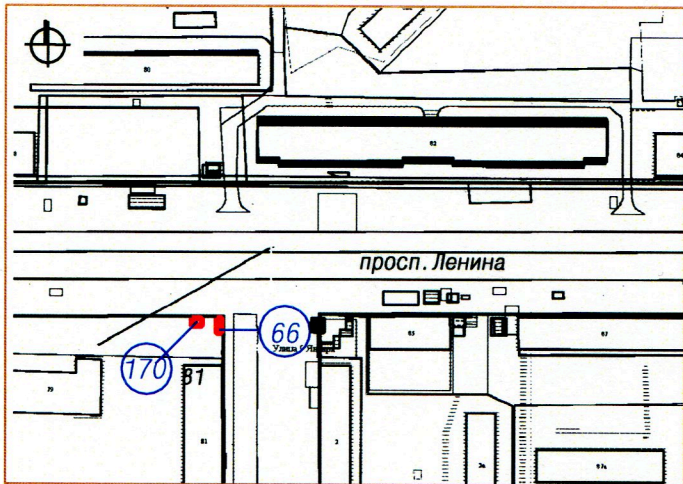

СИТУАЦИОННЫЙ ПЛАН

66 Тип НТО - автоцистерна
 Адресный ориентир размещения НТО:
 Кемеровская область, г. Кемерово,
 просп. Ленина, северо-восточнее дома №81
 Вид торговли - розничная
 Специализация торговли - продовольственный
 Площадь НТО - 10 кв. м
 Площадь земельного участка - 10 кв. м
 Период размещения НТО - 01.05 - 01.11

170 Тип НТО - прилавок
 Адресный ориентир размещения НТО:
 Кемеровская область, г. Кемерово,
 просп. Ленина, севернее дома №81
 Вид торговли - розничная
 Специализация торговли - продовольственный
 (безалкогольные прохладительные напитки)
 Площадь НТО - 5 кв. м
 Площадь земельного участка - 5 кв. м,
 Период размещения НТО - 01.05 - 30.09

ГРАФИЧЕСКОЕ ИЗОБРАЖЕНИЕ М 1:500 (СХЕМА РАЗМЕЩЕНИЯ НЕСТАЦИОНАРНОГО ТОРГОВОГО ОБЪЕКТА)

Система координат МСК-42

УСЛОВНЫЕ ОБОЗНАЧЕНИЯ

- НТО (Нестационарный торговый объект)
- Границы земельных участков НТО
- :353 Кадастровые номера, границы земельных участков, сведения о которых содержатся в Едином государственном реестре недвижимости
- 42:24:0501004 Кадастровый номер кадастрового квартала
- 66 170 Порядковый номер строки текстового раздела схемы