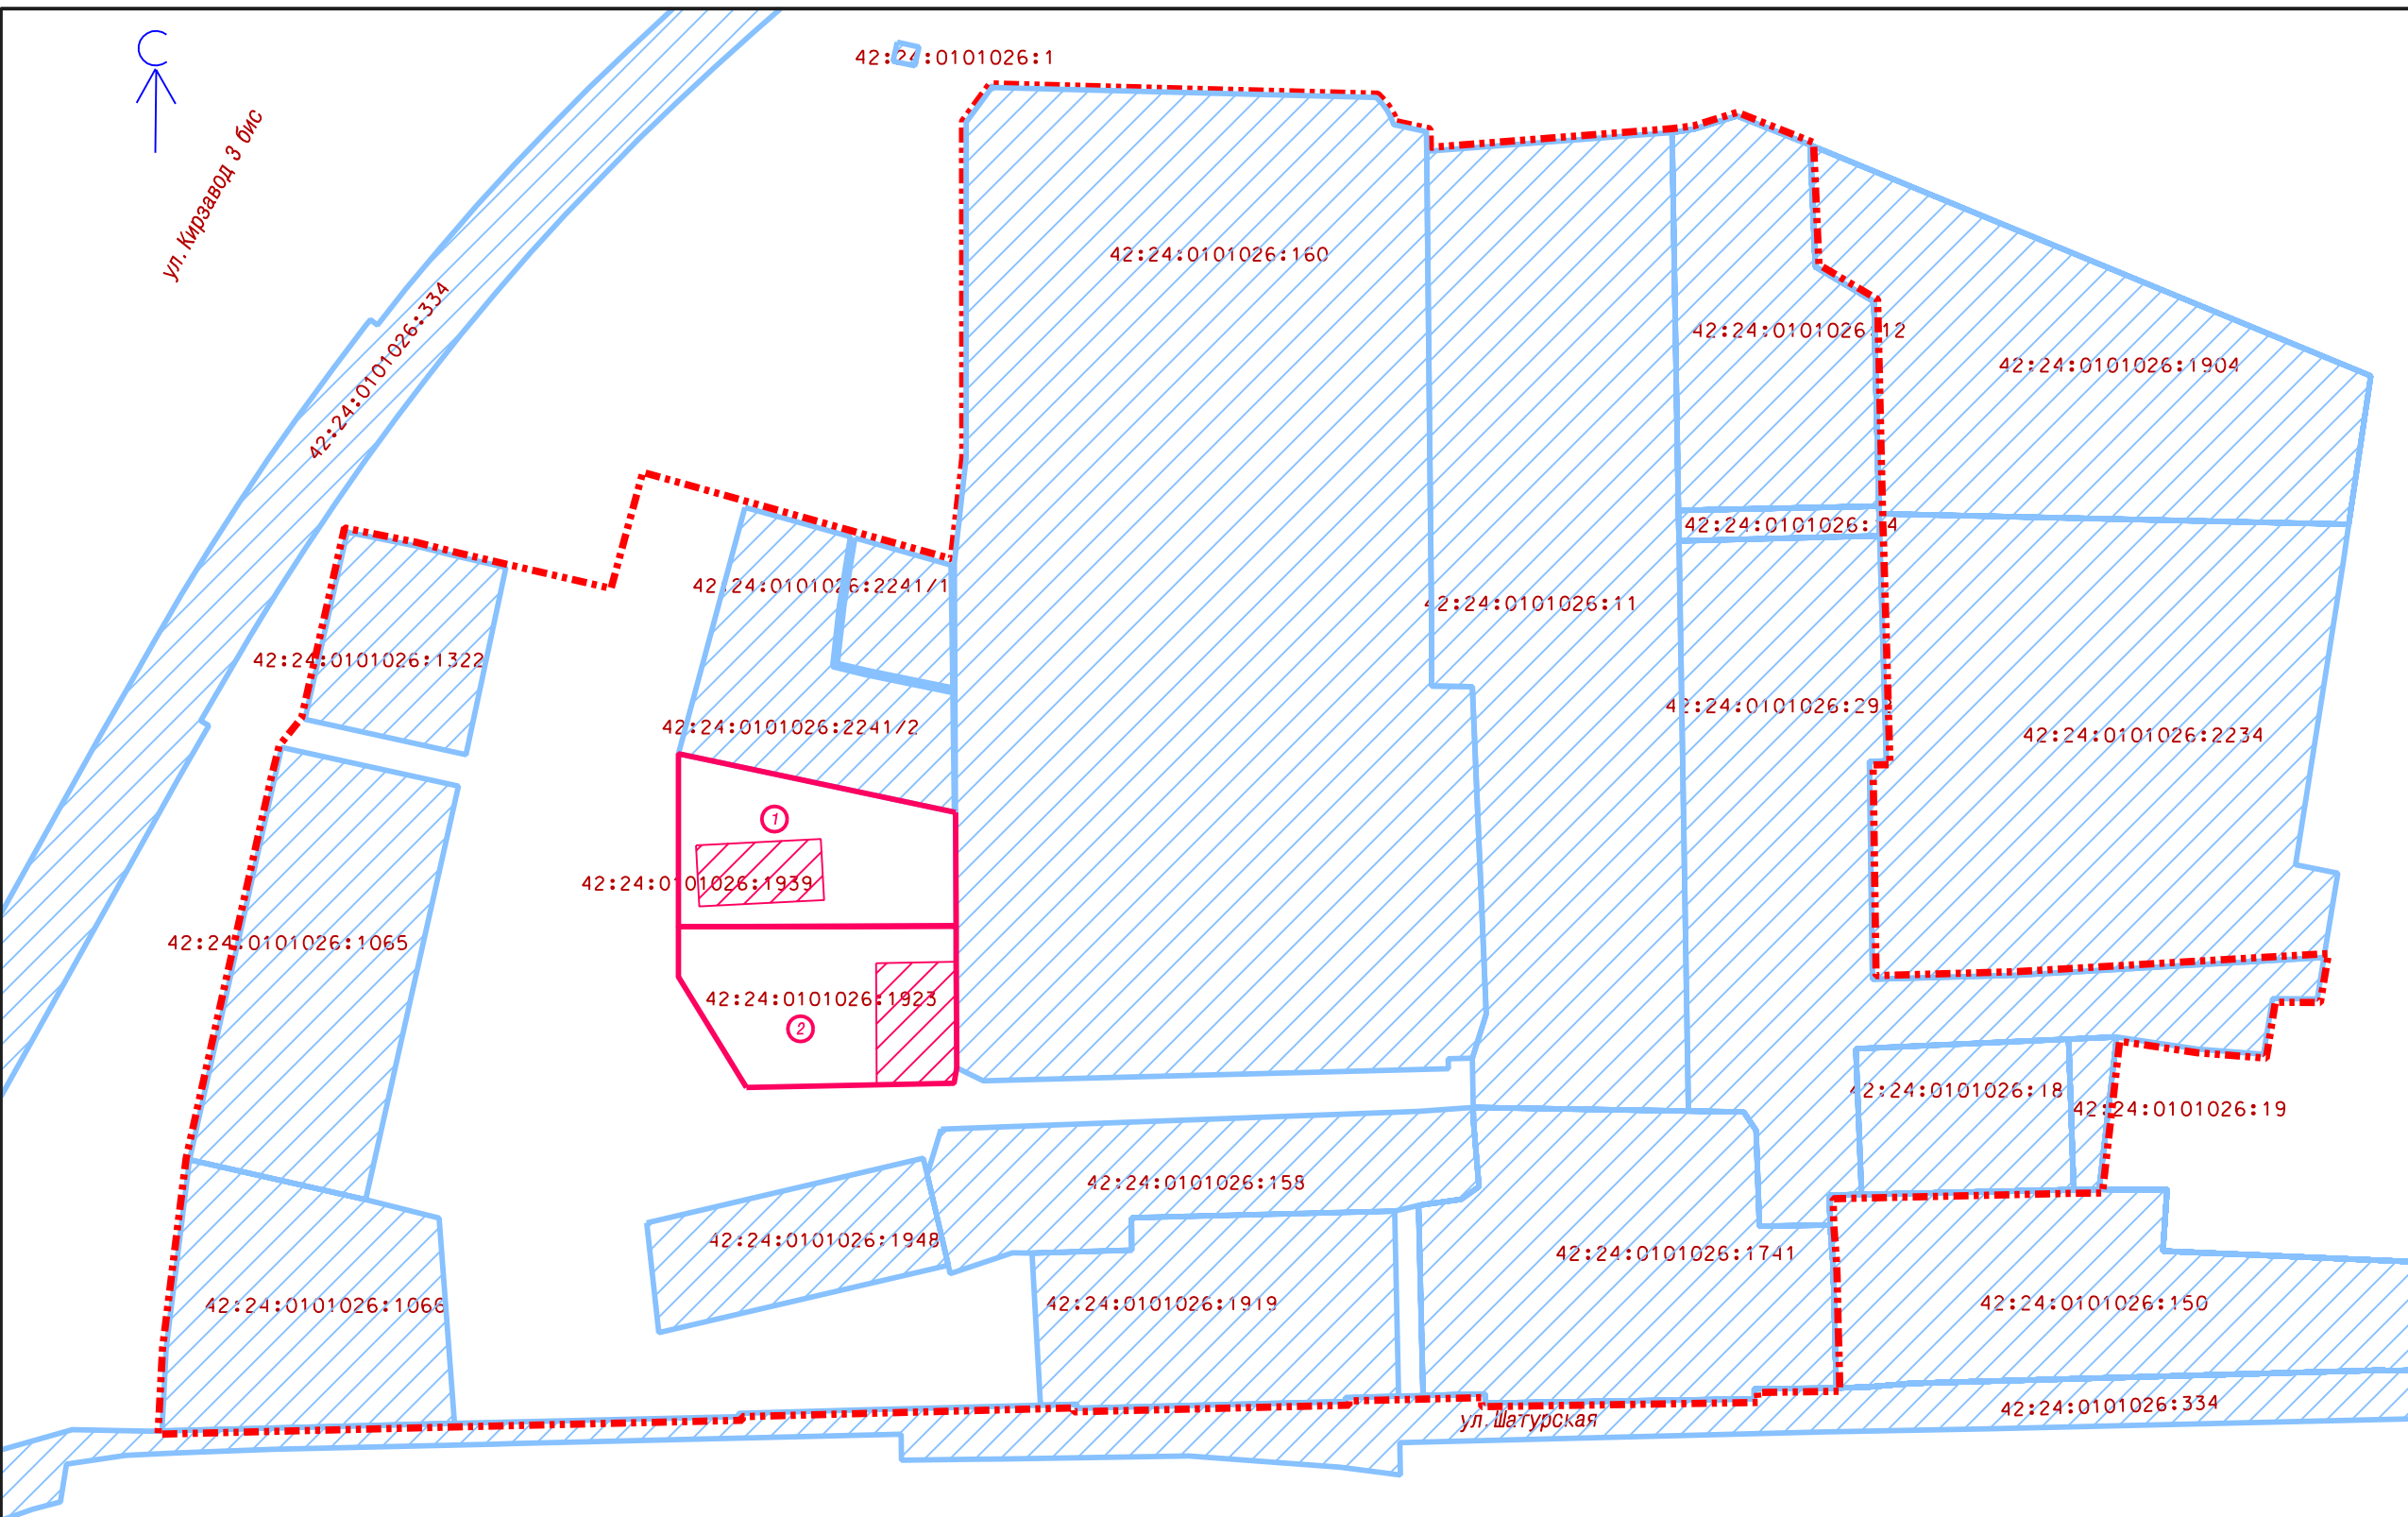

Ул. Кирзавод 3 Бис

Площади образуемых земельных участков, вид разрешённого использования образуемых земельных участков

№ земельного участка на плане	Кадастровый номер земельного участка	Адрес (местоположение) земельного участка	Разрешенное использование земельного участка	Проектная площадь земельного участка кв. м.
1	—	Кемеровская область-Кузбасс, Кемеровский городской округ, город Кемерово, ул. Шатурская, земельный участок 20б	Склад	3118
2	—	Кемеровская область-Кузбасс, Кемеровский городской округ, город Кемерово, ул. Шатурская 1 объект 21	Склад	3185

Условные обозначения

- Граница разработки проекта межевания территории
- Границы земельных участков на кадастровом плане территории, сведения о которых содержатся в ЕГРН
- Границы изменяемых земельных участков на кадастровом плане территории, сведения о которых содержатся в ЕГРН
- Границы образуемых земельных участков на кадастровом плане территории

						149712			
						Кемеровская область-Кузбасс, Кемеровский городской округ, город Кемерово, Заводский район, территория северо-восточное пересечения ул. Шатурская и ул. Кирзавод 3 бис			
Изм.	Кол. уч.	Лист	№ док	Подпись	Дата	Проект межевания территории Основная часть	Стадия	Лист	Листов
					2022		ПМТ	1	
Директор		Ганичева					Чертеж межевания территории М 1:2000		
Нач. отд.		Копейкина				МП "Центр ГЗ"			
архитектор		Залевская							