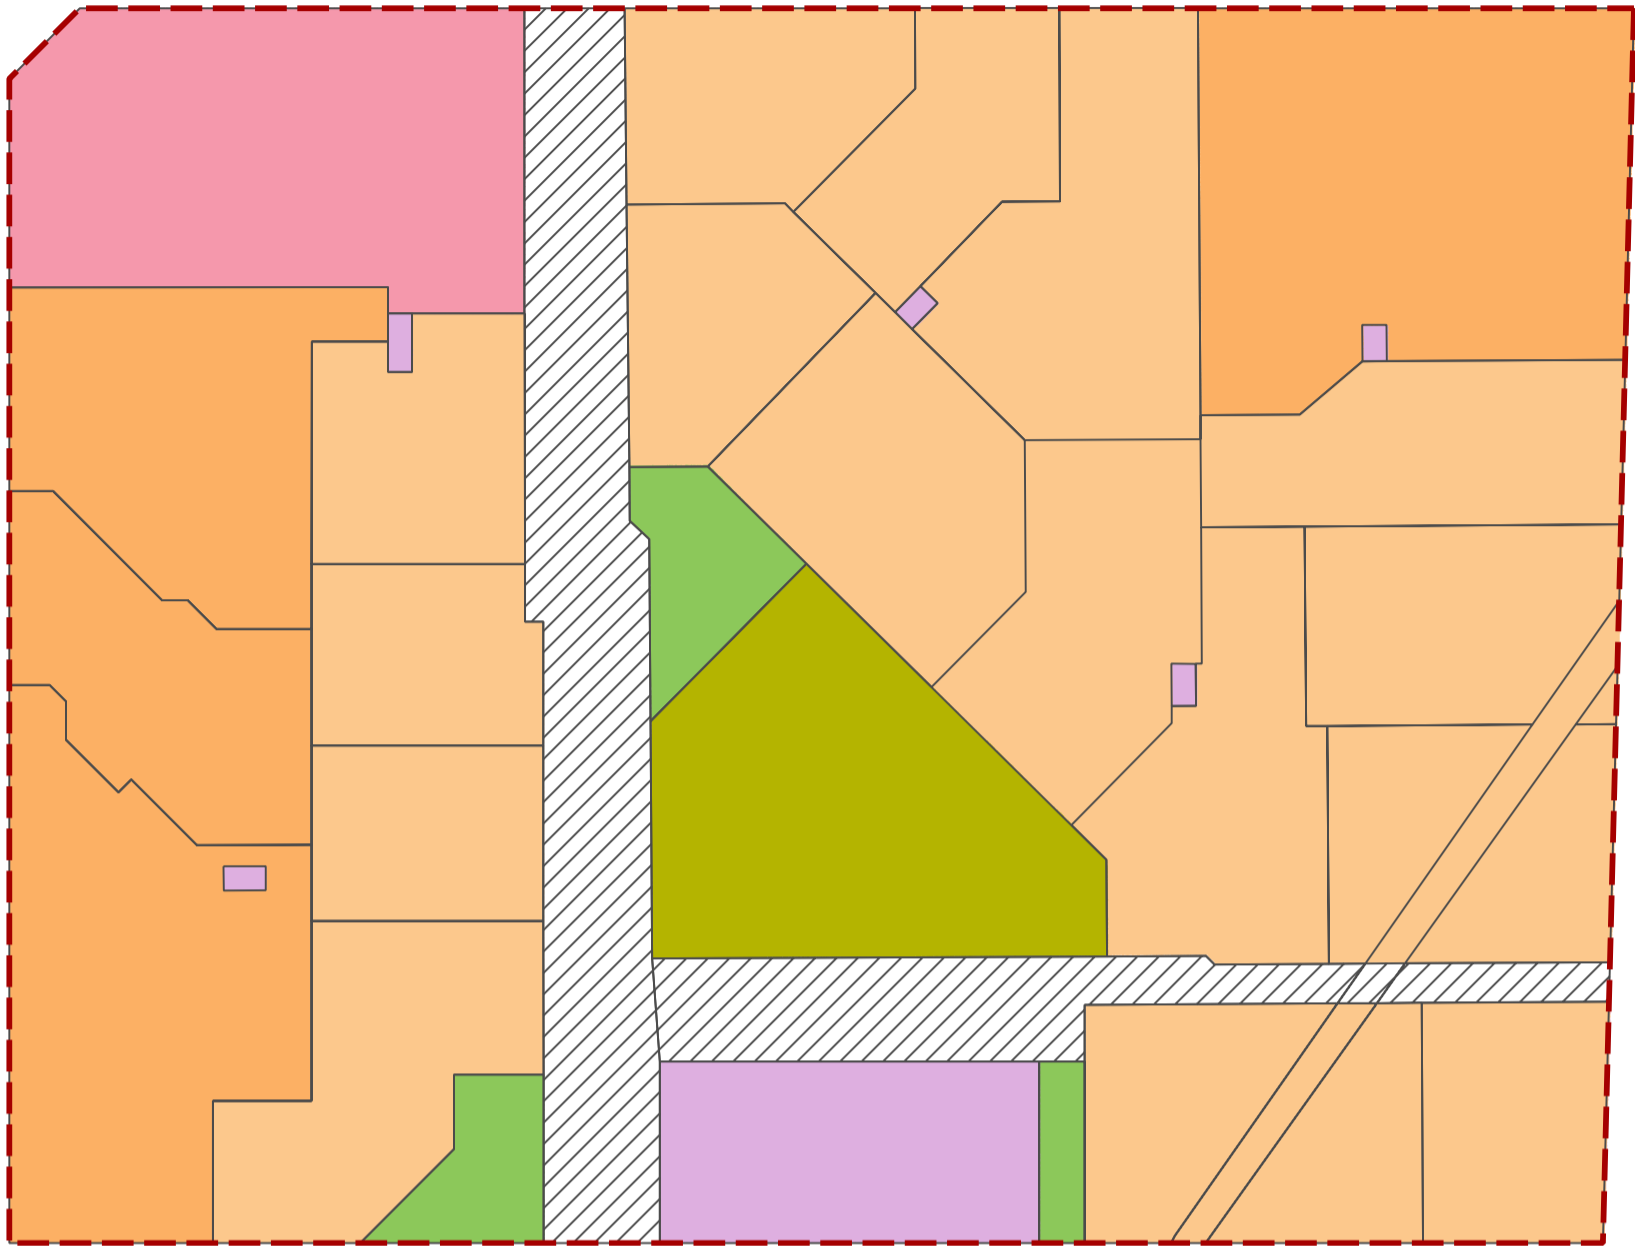

просп. Химиков

просп. Комсомольский

просп. Восточный

Условные обозначения

- Красные линии
- Зона планируемого размещения многоэтажных жилых домов
- Зона планируемого размещения многоэтажных жилых домов со встроенно-пристроенными объектами обслуживания
- Зона планируемого размещения объектов общественно-делового назначения
- Зона планируемого размещения объектов учебно-образовательного назначения
- Зона планируемого размещения объектов коммунального назначения
- Зона планируемого размещения зеленых насаждений общего пользования
- Зона планируемого размещения объектов инженерно-транспортной инфраструктуры

просп. Восточный

						062018			
						Проект планировки территории, проект межевания территории микрорайона № 68 Ленинского района города Кемерово (Внесение изменений)			
Изм.	Кол. уч.	Лист	№ док.	Подпись	Дата	Проект планировки территории (основная часть)	Стадия	Лист	Листов
					2018 07.18		ПП	1	2
				Иванов	07.18				
				Игнатенко	07.18				
						Чертеж планировки территории М 1:2500	000 "Наксус проект"		