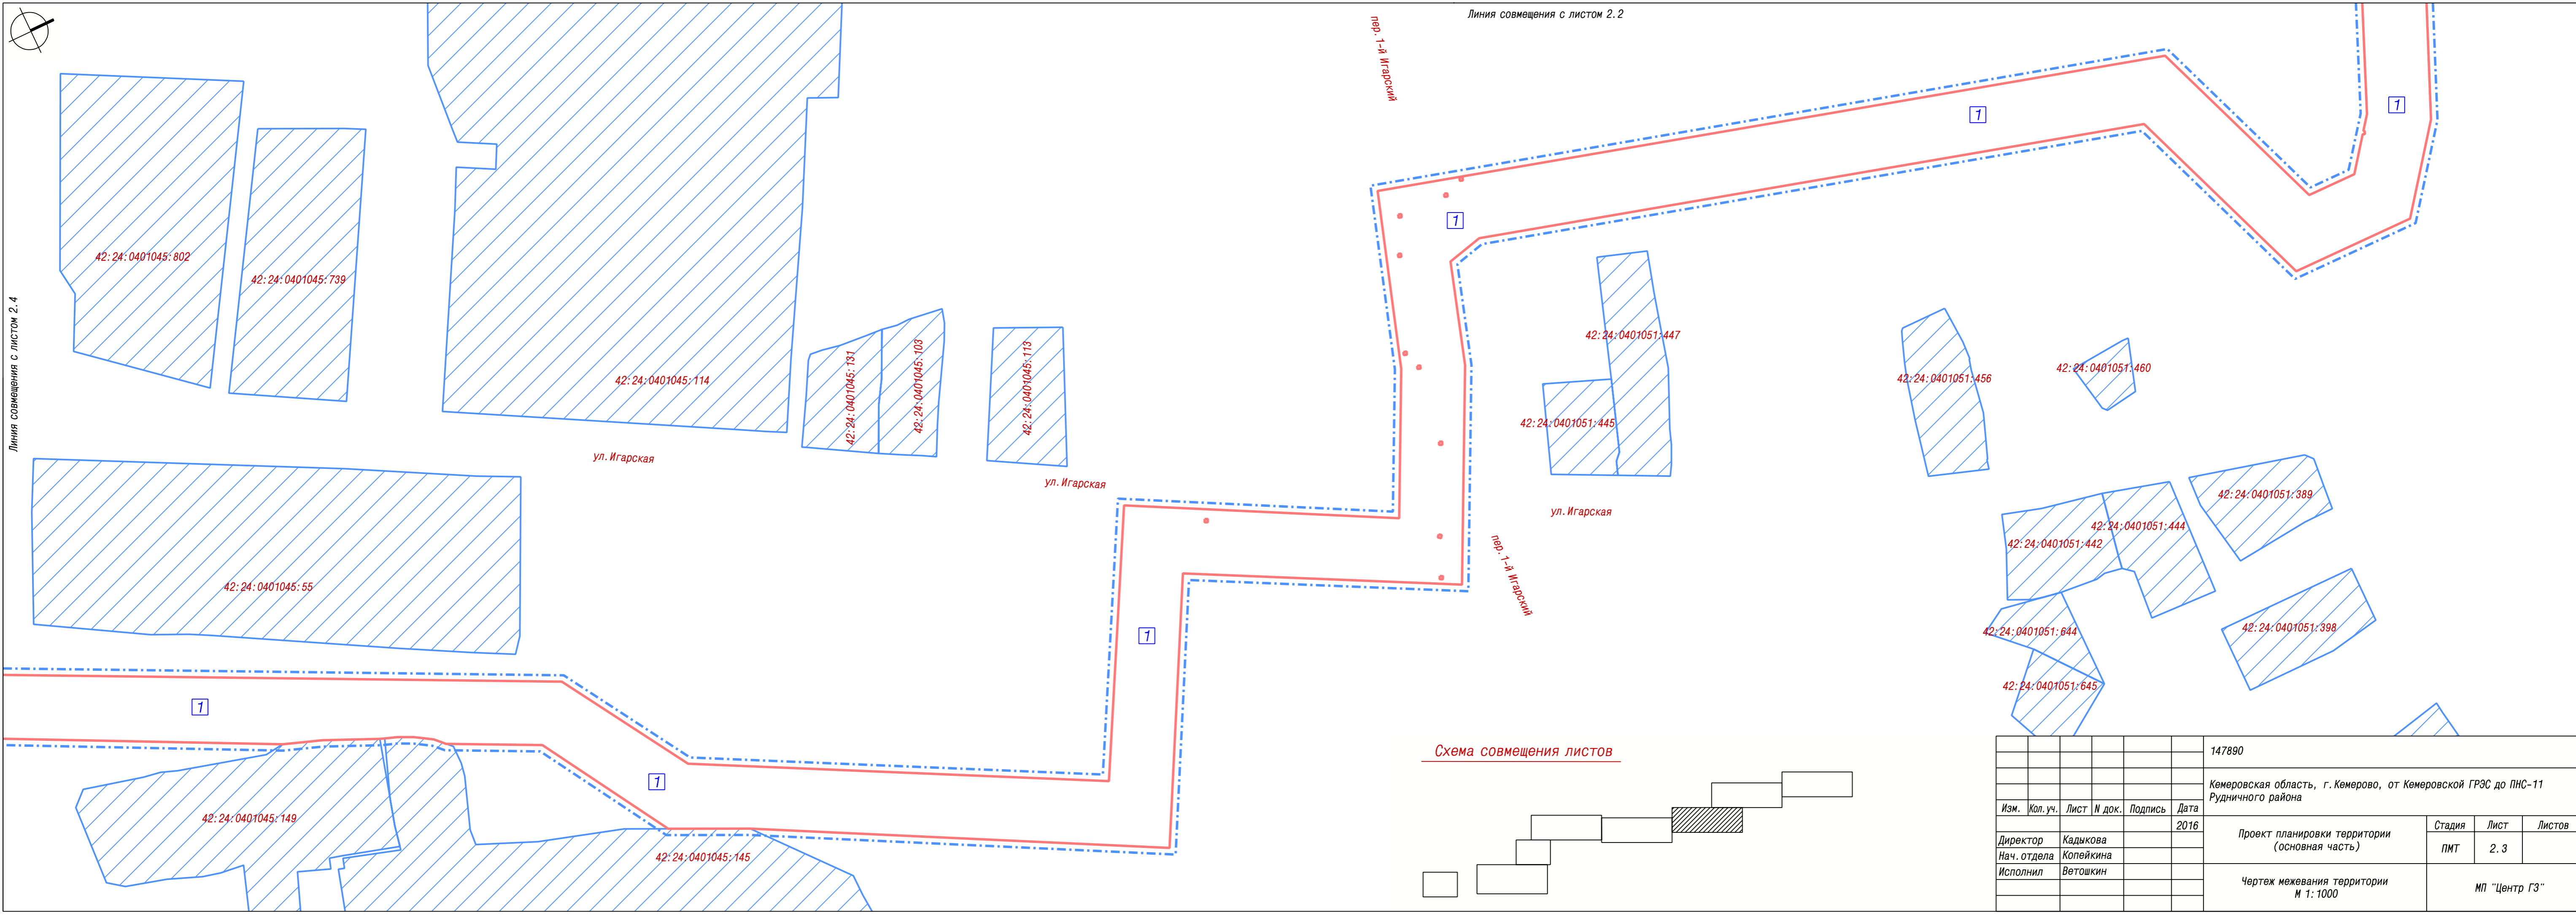

Линия совмещения с листом 2.4

Линия совмещения с листом 2.2

Схема совмещения листов

147890						
Кемеровская область, г. Кемерово, от Кемеровской ГРЭС до ПНС-11 Рудничного района						
Изм.	Кол.уч.	Лист	№ док.	Подпись	Дата	
					2016	
Директор	Кадыкова				Проект планировки территории (основная часть)	
Нач. отдела	Копейкина					
Исполнил	Ветошкин				Чертёж межевания территории М 1:1000	
				Стадия	Лист	Листов
				ПМТ	2.3	
				МП "Центр ГЗ"		