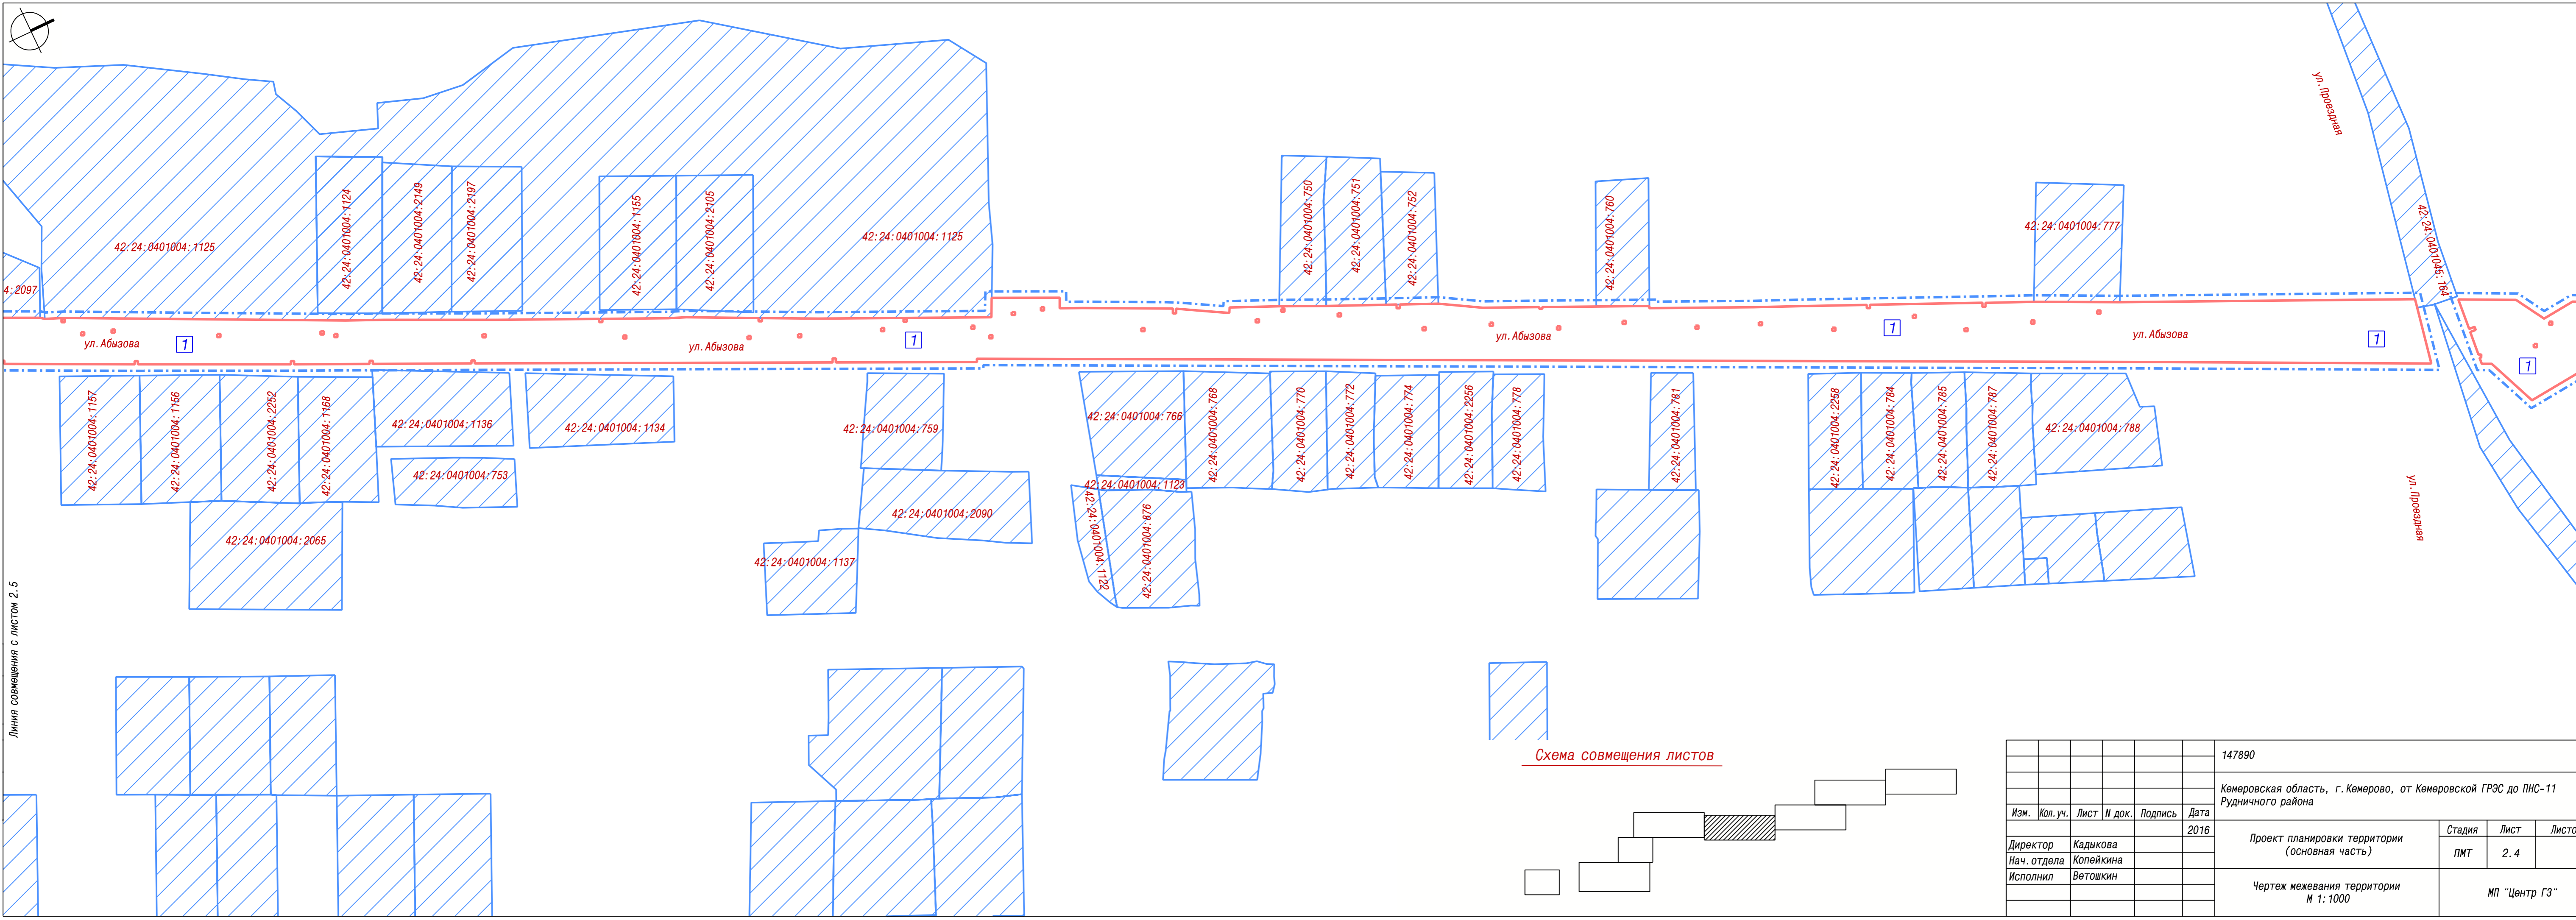

Линия совмещения с листом 2.5

					147890				
					Кемеровская область, г. Кемерово, от Кемеровской ГРЭС до ПНС-11 Рудничного района				
Изм.	Кол.уч.	Лист	№ док.	Подпись	Дата	Проект планировки территории (основная часть)	Стадия	Лист	Листов
					2016		ПМТ	2.4	
Директор				Кадыкова			Чертёж межевания территории М 1:1000	МП "Центр ГЗ"	
Нач. отдела				Копейкина					
Исполнил				Ветошкин					

Линия совмещения с листом 2.3