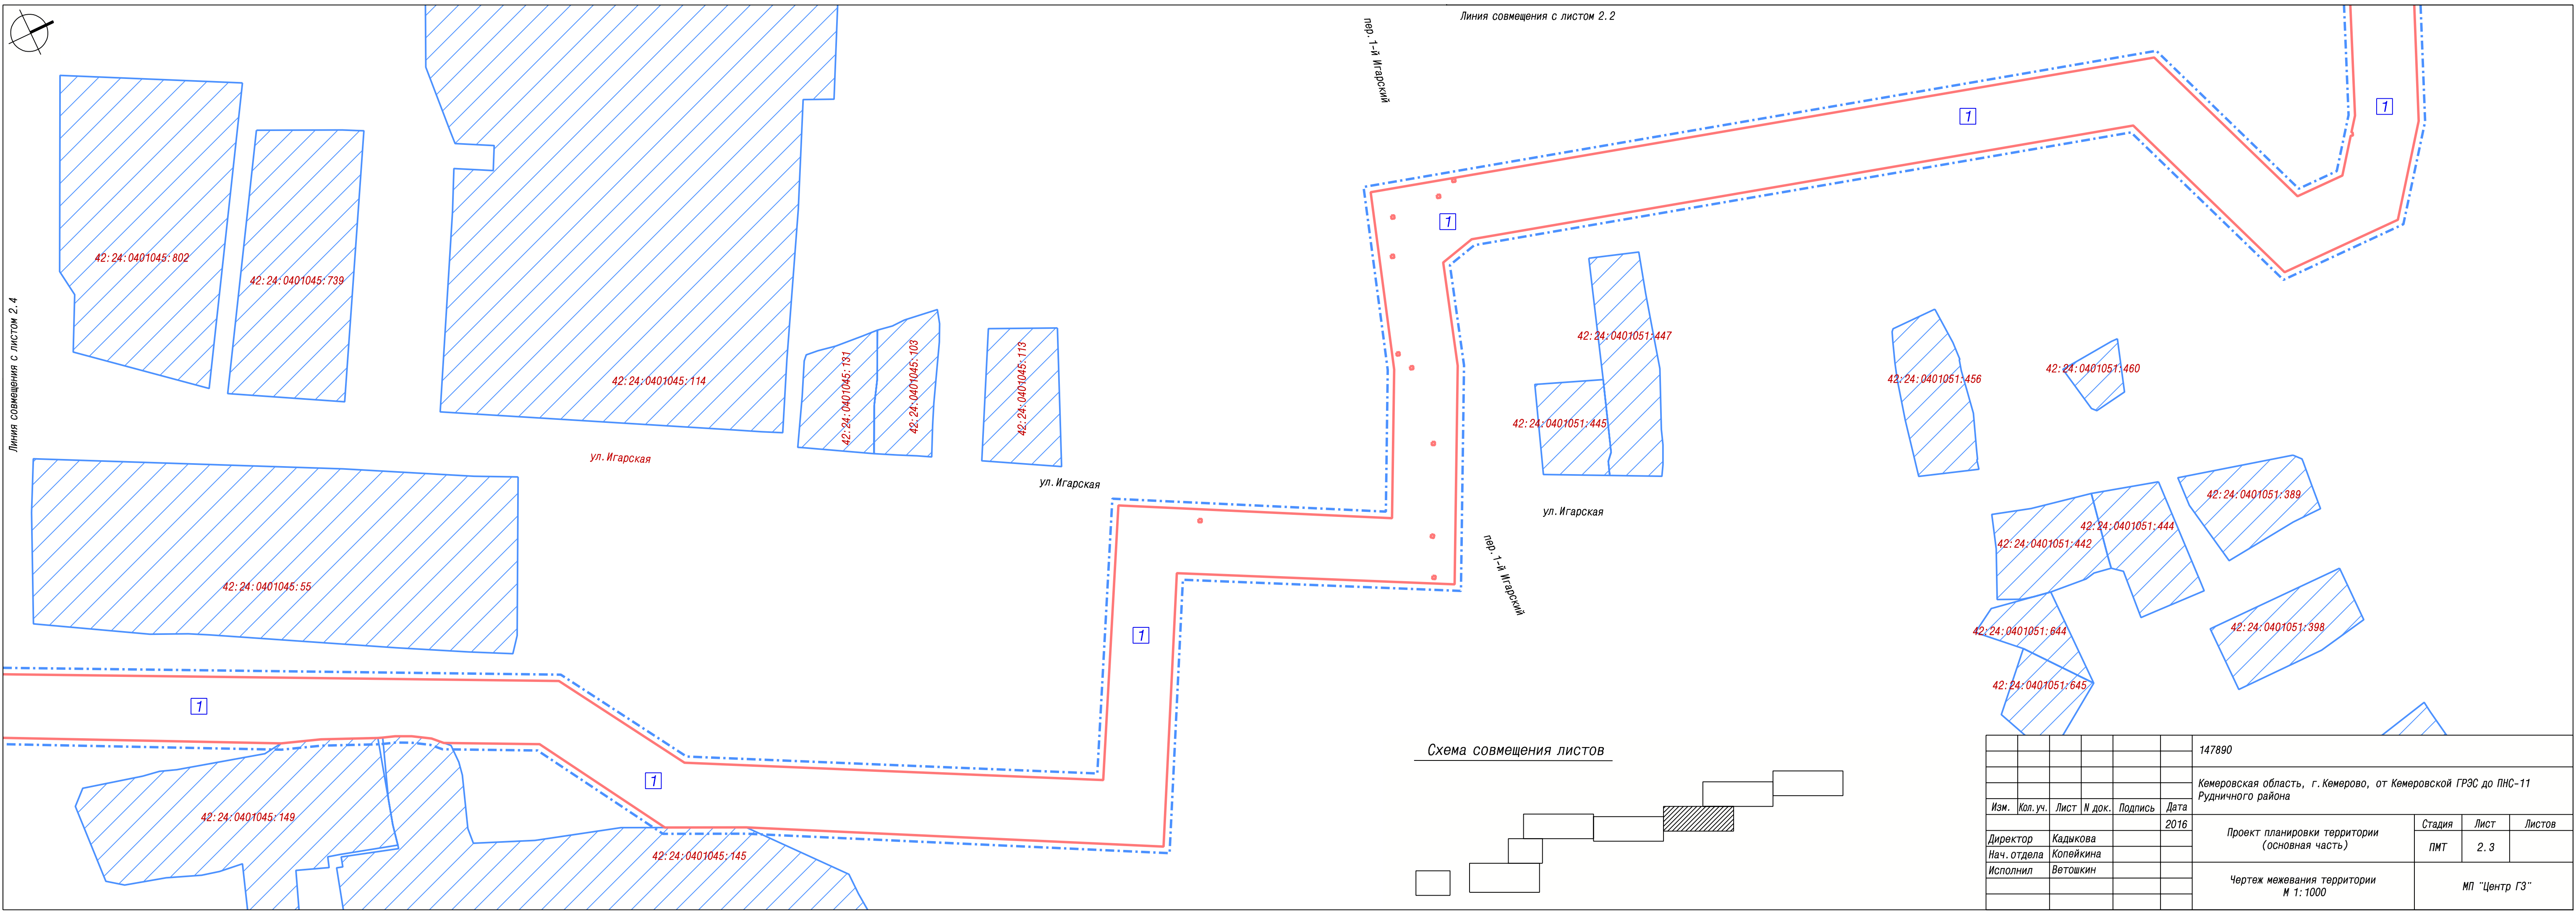

Линия совмещения с листом 2.4

пер. 1-й Игарский

Линия совмещения с листом 2.2

Схема совмещения листов

						147890			
						Кемеровская область, г. Кемерово, от Кемеровской ГРЭС до ПНС-11 Рудничного района			
Изм.	Кол. уч.	Лист	№ док.	Подпись	Дата	Проект планировки территории (основная часть)	Стадия	Лист	Листов
Директор				Кадыкова	2016		ПМТ	2.3	
Нач. отдела				Копейкина					
Исполнил				Ветошкин		Чертеж межевания территории М 1:1000	МП "Центр ГЗ"		