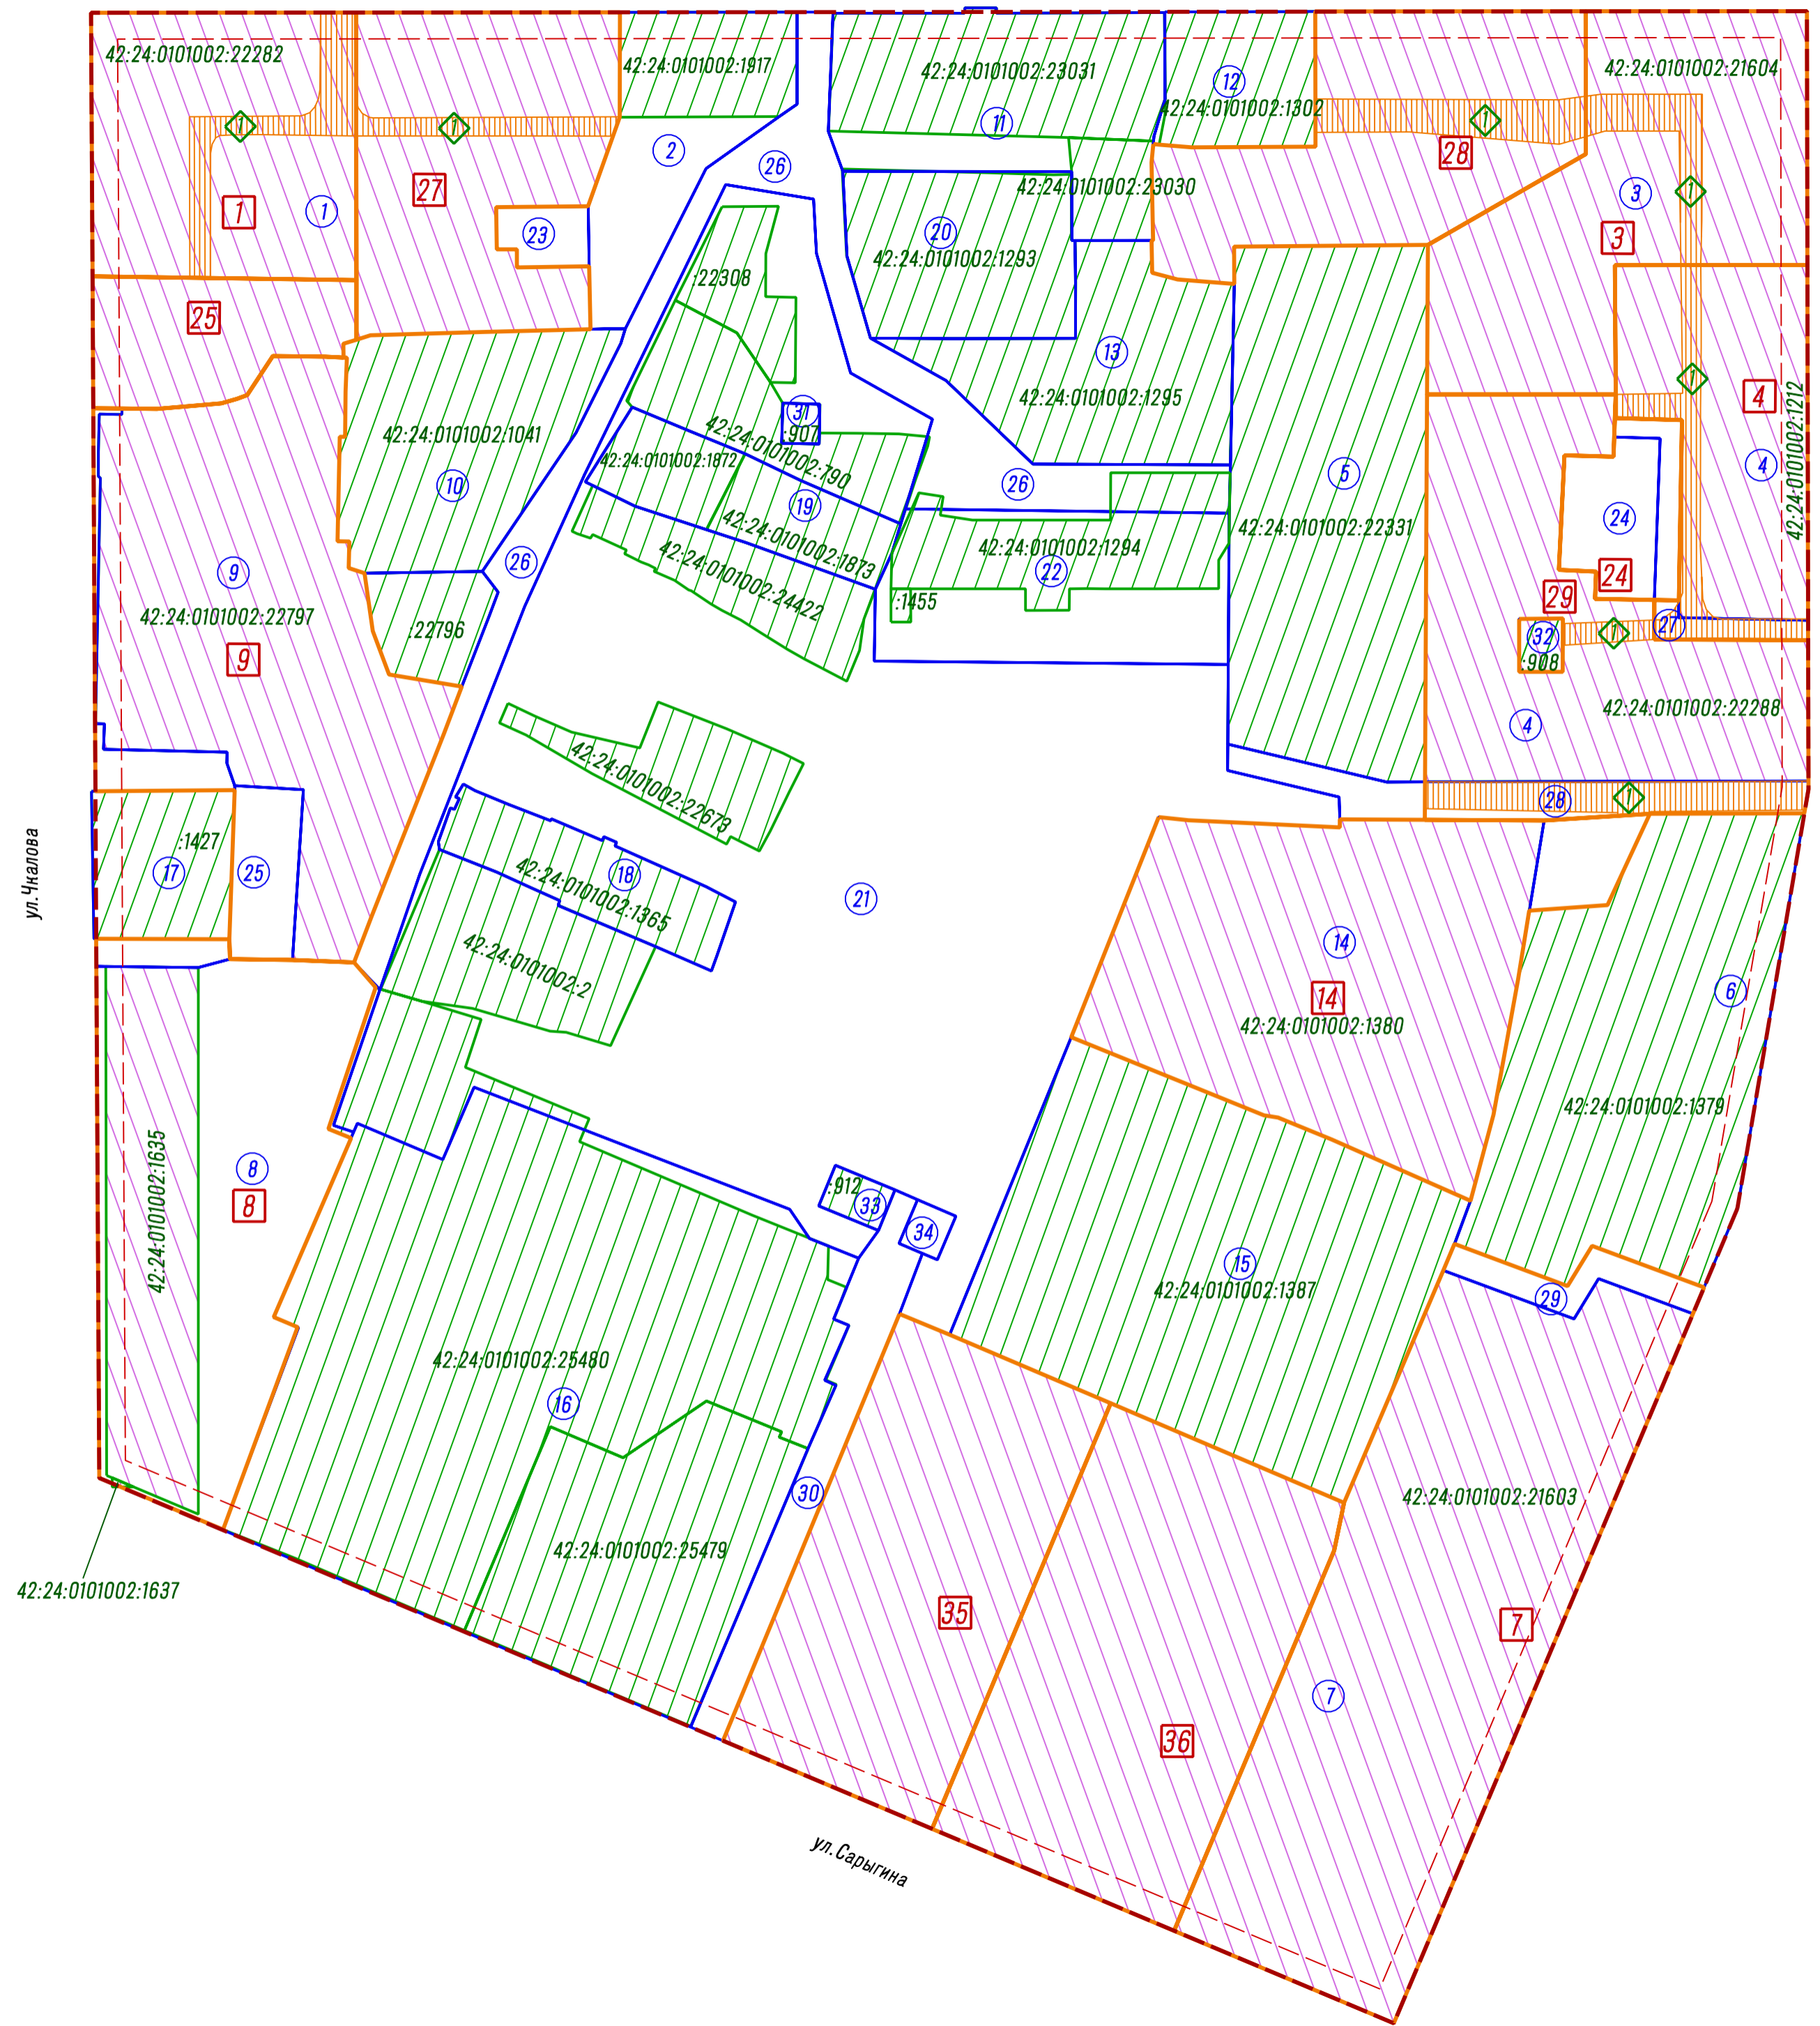

просп. Ленина

Условные обозначения

- Существующие красные линии
- Линии отступа от красных линий в целях определения мест допустимого размещения зданий, строений, сооружений
- Существующие земельные участки, по сведениям ЕГРН
- Существующие земельные участки, по сведениям ЕГРН, изменяемые данным проектом
- 1 Границы земельных участков, принятые в проекте межевания территории квартала №24 Заводского района города Немерово, утвержденном распоряжением администрации г. Немерово от 22.11.11 № 5232 (в редакции постановления администрации г. Немерово от 17.07.2015 № 1762)
- 1 Границы образуемых земельных участков на кадастровом плане территории
- 1 Границы публичных сервитутов

ул. Пролетарская

ул. Чкалова

ул. Сарыгина

Шифр: 03-23П

Российская Федерация, Немеровская область-Кузбасс, Немеровский городской округ, г. Немерово, Заводский район, квартал №24

Изм.	Нолуч.	Лист № док.	Подпись	Дата	Стадия	Лист	Листов
				2023	Внесение изменений в проект межевания территории	1	1
Директор	Улитина						
Проверил	Улитин						
Исполнил	Ветошнина				Чертеж межевания территории Масштаб 1:1000	ООО "Первое Кадастровое Бюро Кузбасса"	