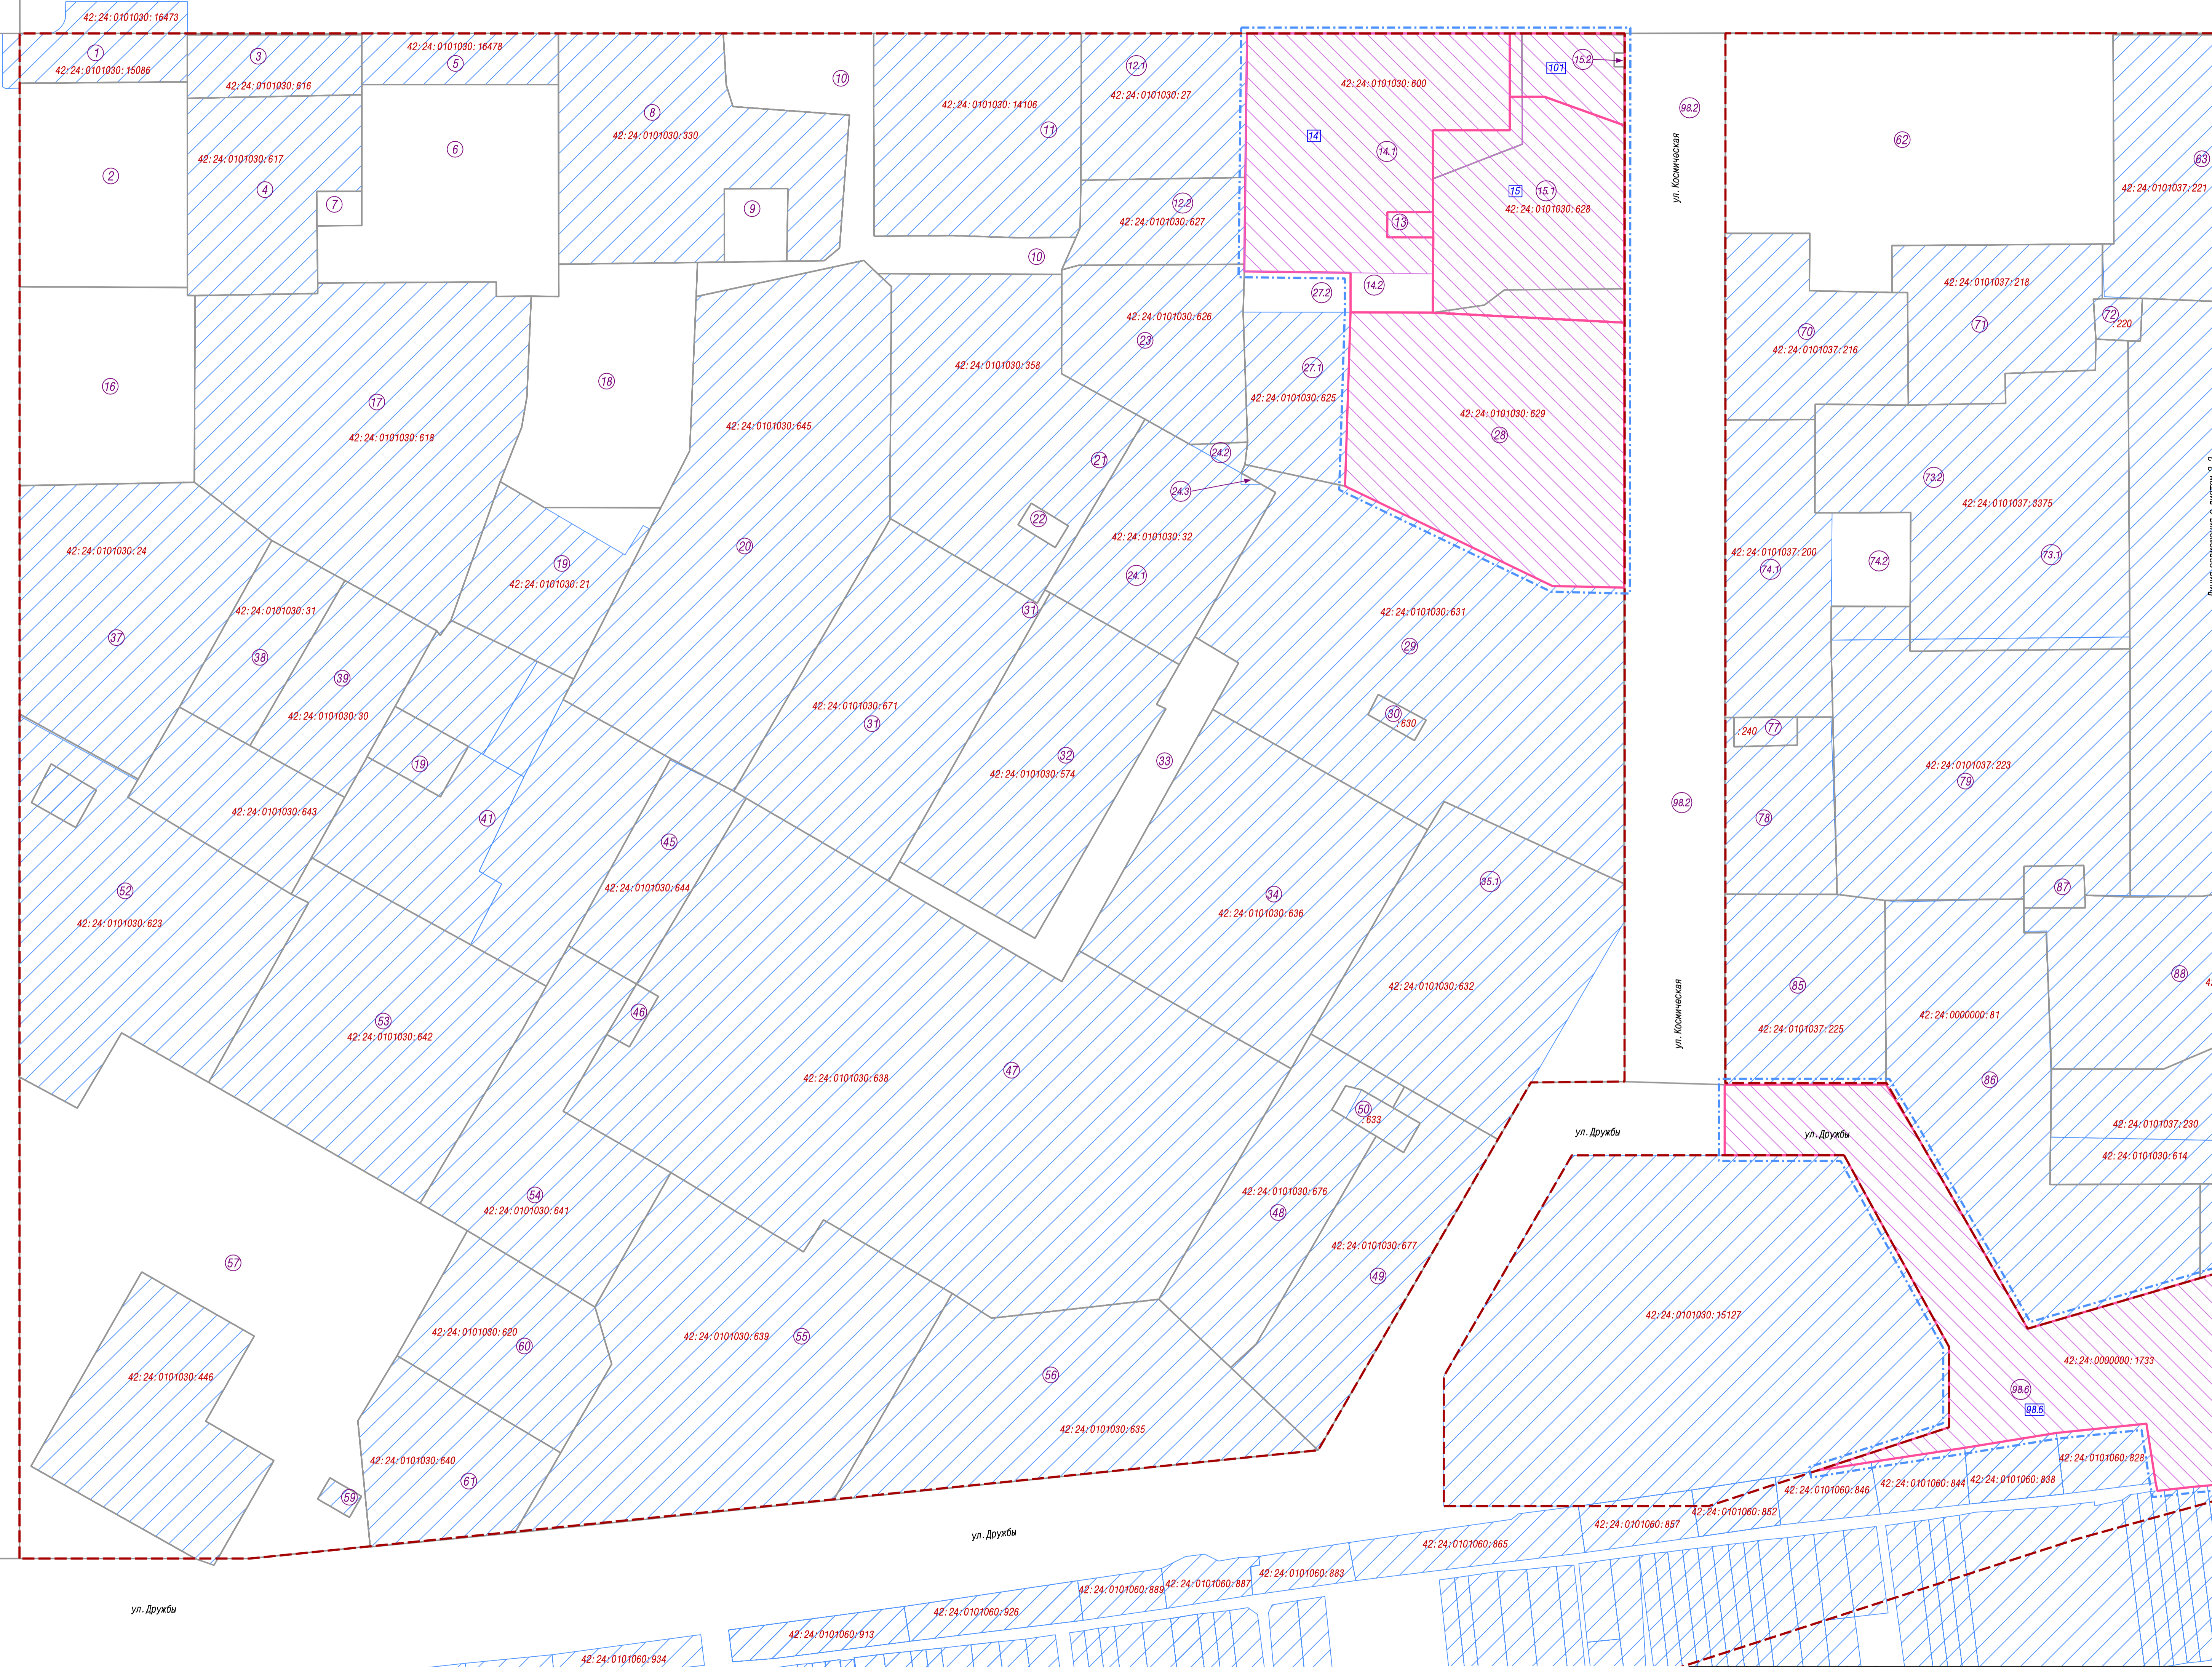

ул. Ю. Дзужицкого

ул. Ю. Дзужицкого

ул. Ю. Дзужицкого

ул. В. Волошиной

ул. В. Волошиной

ул. В. Волошиной

ул. Коминская

ул. Коминская

ул. Дружбы

ул. Дружбы

ул. Дружбы

ул. Дружбы

Линия совмещения с листом 2.2

				148328		
г. Кемерово, Заводский район, микрорайон №14						
Изм.	Коп.	Лист	№ док.	Подпись	Дата	
					2017	
Директор	Кадькова					
Нач. отдела	Колейкина					
Исполнил	Ветошкин					
				Проект межевания территории (внесение изменений)		
				Стадия	Лист	Листов
				ПМТ	2.3	
				Чертёж межевания территории М 1:1000		
				МП "Центр ГЗ"		