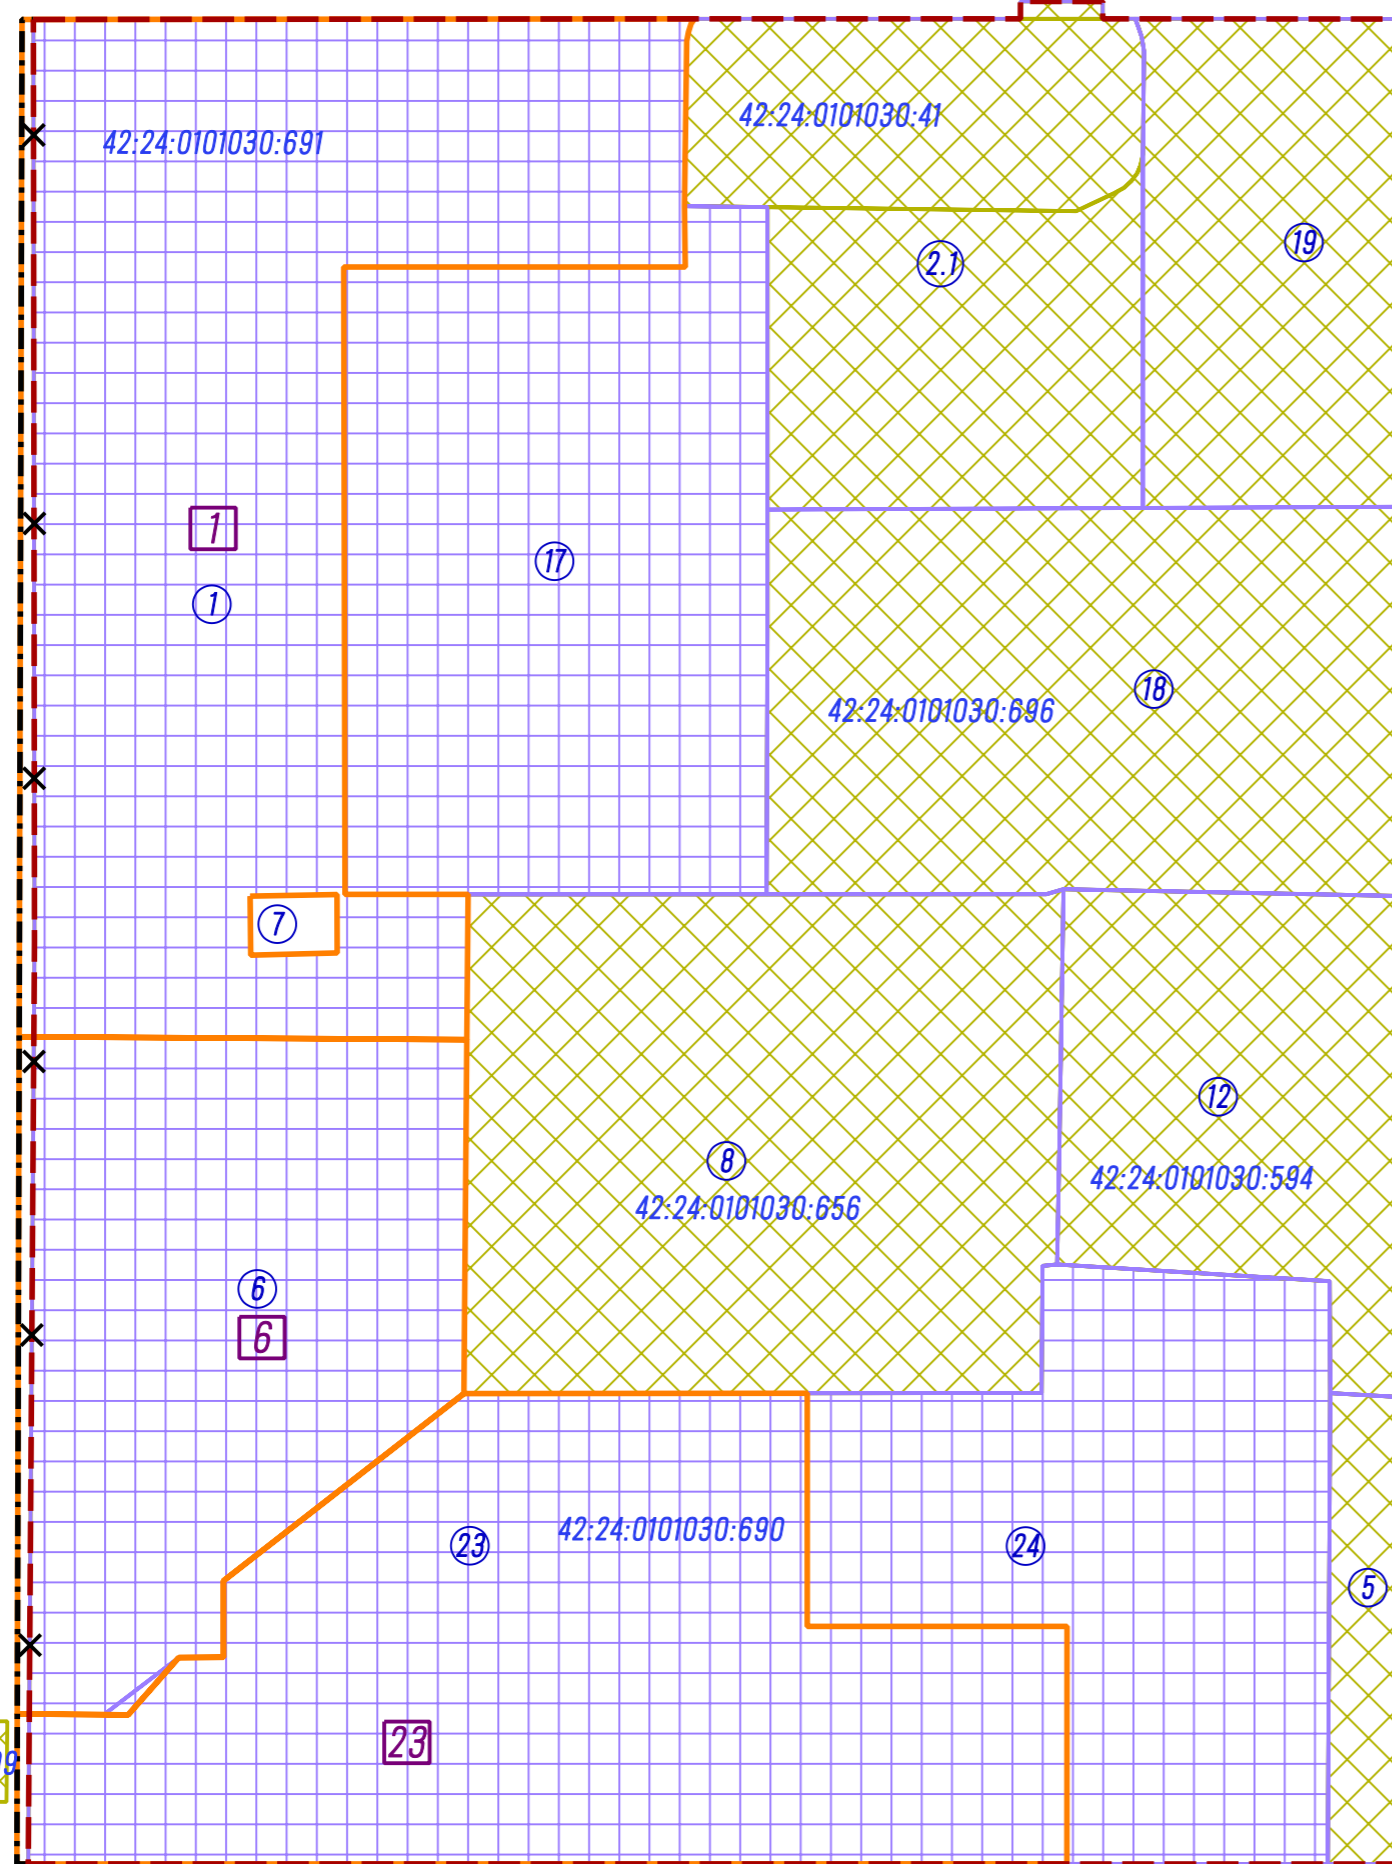

:14931
:700

:16369

ул. Патриотов

ул. Радищева

:508

ул. В.Волошиной

Условные обозначения:

--- Существующие красные линии

×-× Отменяемые красные линии

-·-·-·-· Устанавливаемые красные линии

Границы существующих земельных участков (по данным ЕГРН)

Границы существующих земельных участков (по данным ЕГРН), изменяемые данным проектом

Границы земельных участков, принятые в проекте межевания территории микрорайона №13 Заводского района города Кемерово, утвержденном постановлением администрации г. Кемерово от 22.09.2009 №4087 (в ред. распоряжения администрации г. Кемерово от 08.08.2011 №3595, постановлений администрации г. Кемерово от 18.06.2015 №1489, от 27.03.2023 №915, от 31.08.2023 №2734)

Границы образуемых земельных участков на кадастровом плане территории

						Российская Федерация, Кемеровская область – Кузбасс, Кемеровский городской округ, город Кемерово, микрорайон №13 Заводского района			
Изм.	Кол.уч.	Лист	№ док.	Подпись	Дата	Проект межевания территории. Основная часть (внесение изменений)	Стадия	Лист	Листов
				Директор	2024			1.1	
						Чертеж межевания территории М 1:1000	ООО "Ди Лэнд"		