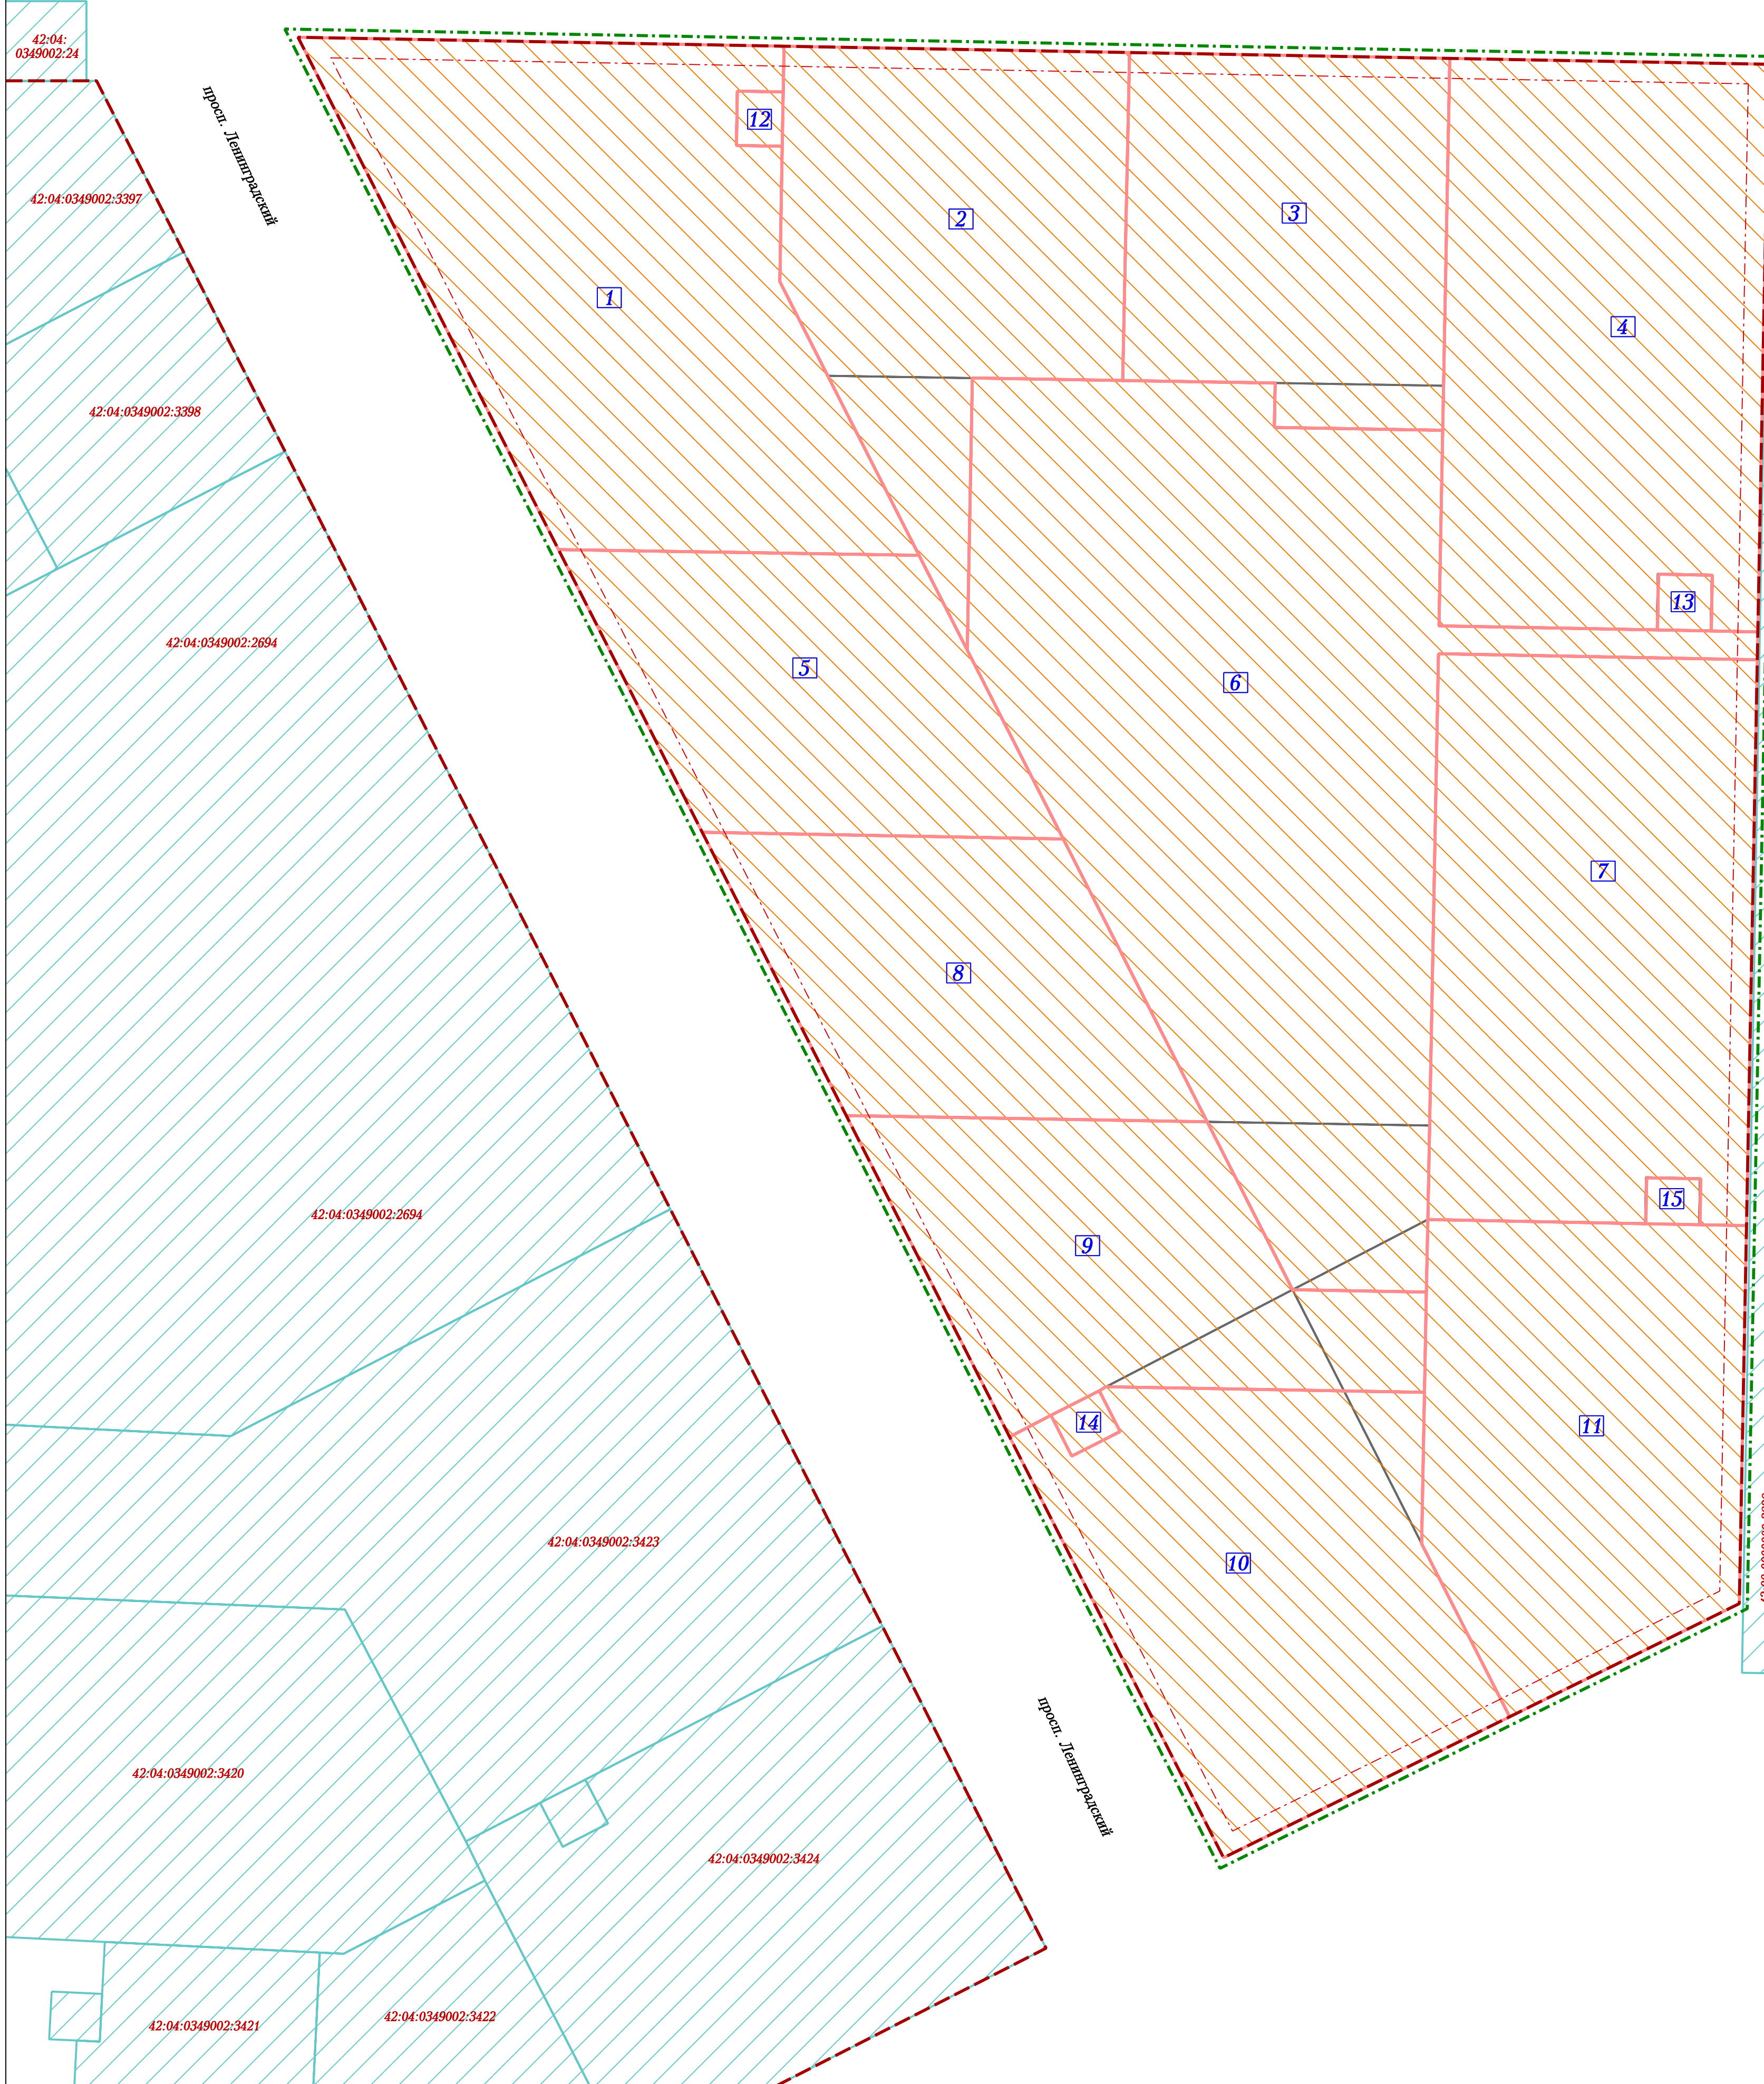

ул. Марковцева

ул. Марковцева

просп. Ленинский

просп. Комсомольский

просп. Ленинский

просп. Комсомольский

Условные обозначения

- Граница внесения изменений в проект межевания территории
- Существующие красные линии
- Земельные участки, сведения о которых содержатся в ЕГРН
- Земельный участок с кадастровым номером 42:04:0349002:4223, изменяемый данным проектом
- Границы земельных участков, принятые в проекте межевания территории микрорайона №72А Ленинского района города Кемерово, утвержденном постановлением администрации города Кемерово от 27.04.2020 №1205
- Границы образуемых земельных участков в кадастровом плане территории
- Линии отступа от красных линий в целях определения места допустимого размещения зданий, строений, сооружений

Примечание  
Земельные участки №1-5, 7-15 образованы путем раздела земельного участка с кадастровым номером 42:04:0349002:4223 с сохранением земельного участка, раздел которого осуществлен, в измененных границах.

г. Кемерово, Ленинский район, микрорайон 72А					
Изм.	Кол. уч.	Лист	№ док.	Подпись	Дата
					2020
ГИП			Иванов		
Исполнил			Ветовкин		
Проект межевания территории				Стадия	Лист
Основная часть проекта межевания территории (внесение изменения)				ЛПТ	1. 1
Чертеж межевания территории				000 "А4"	
М 1:1000					