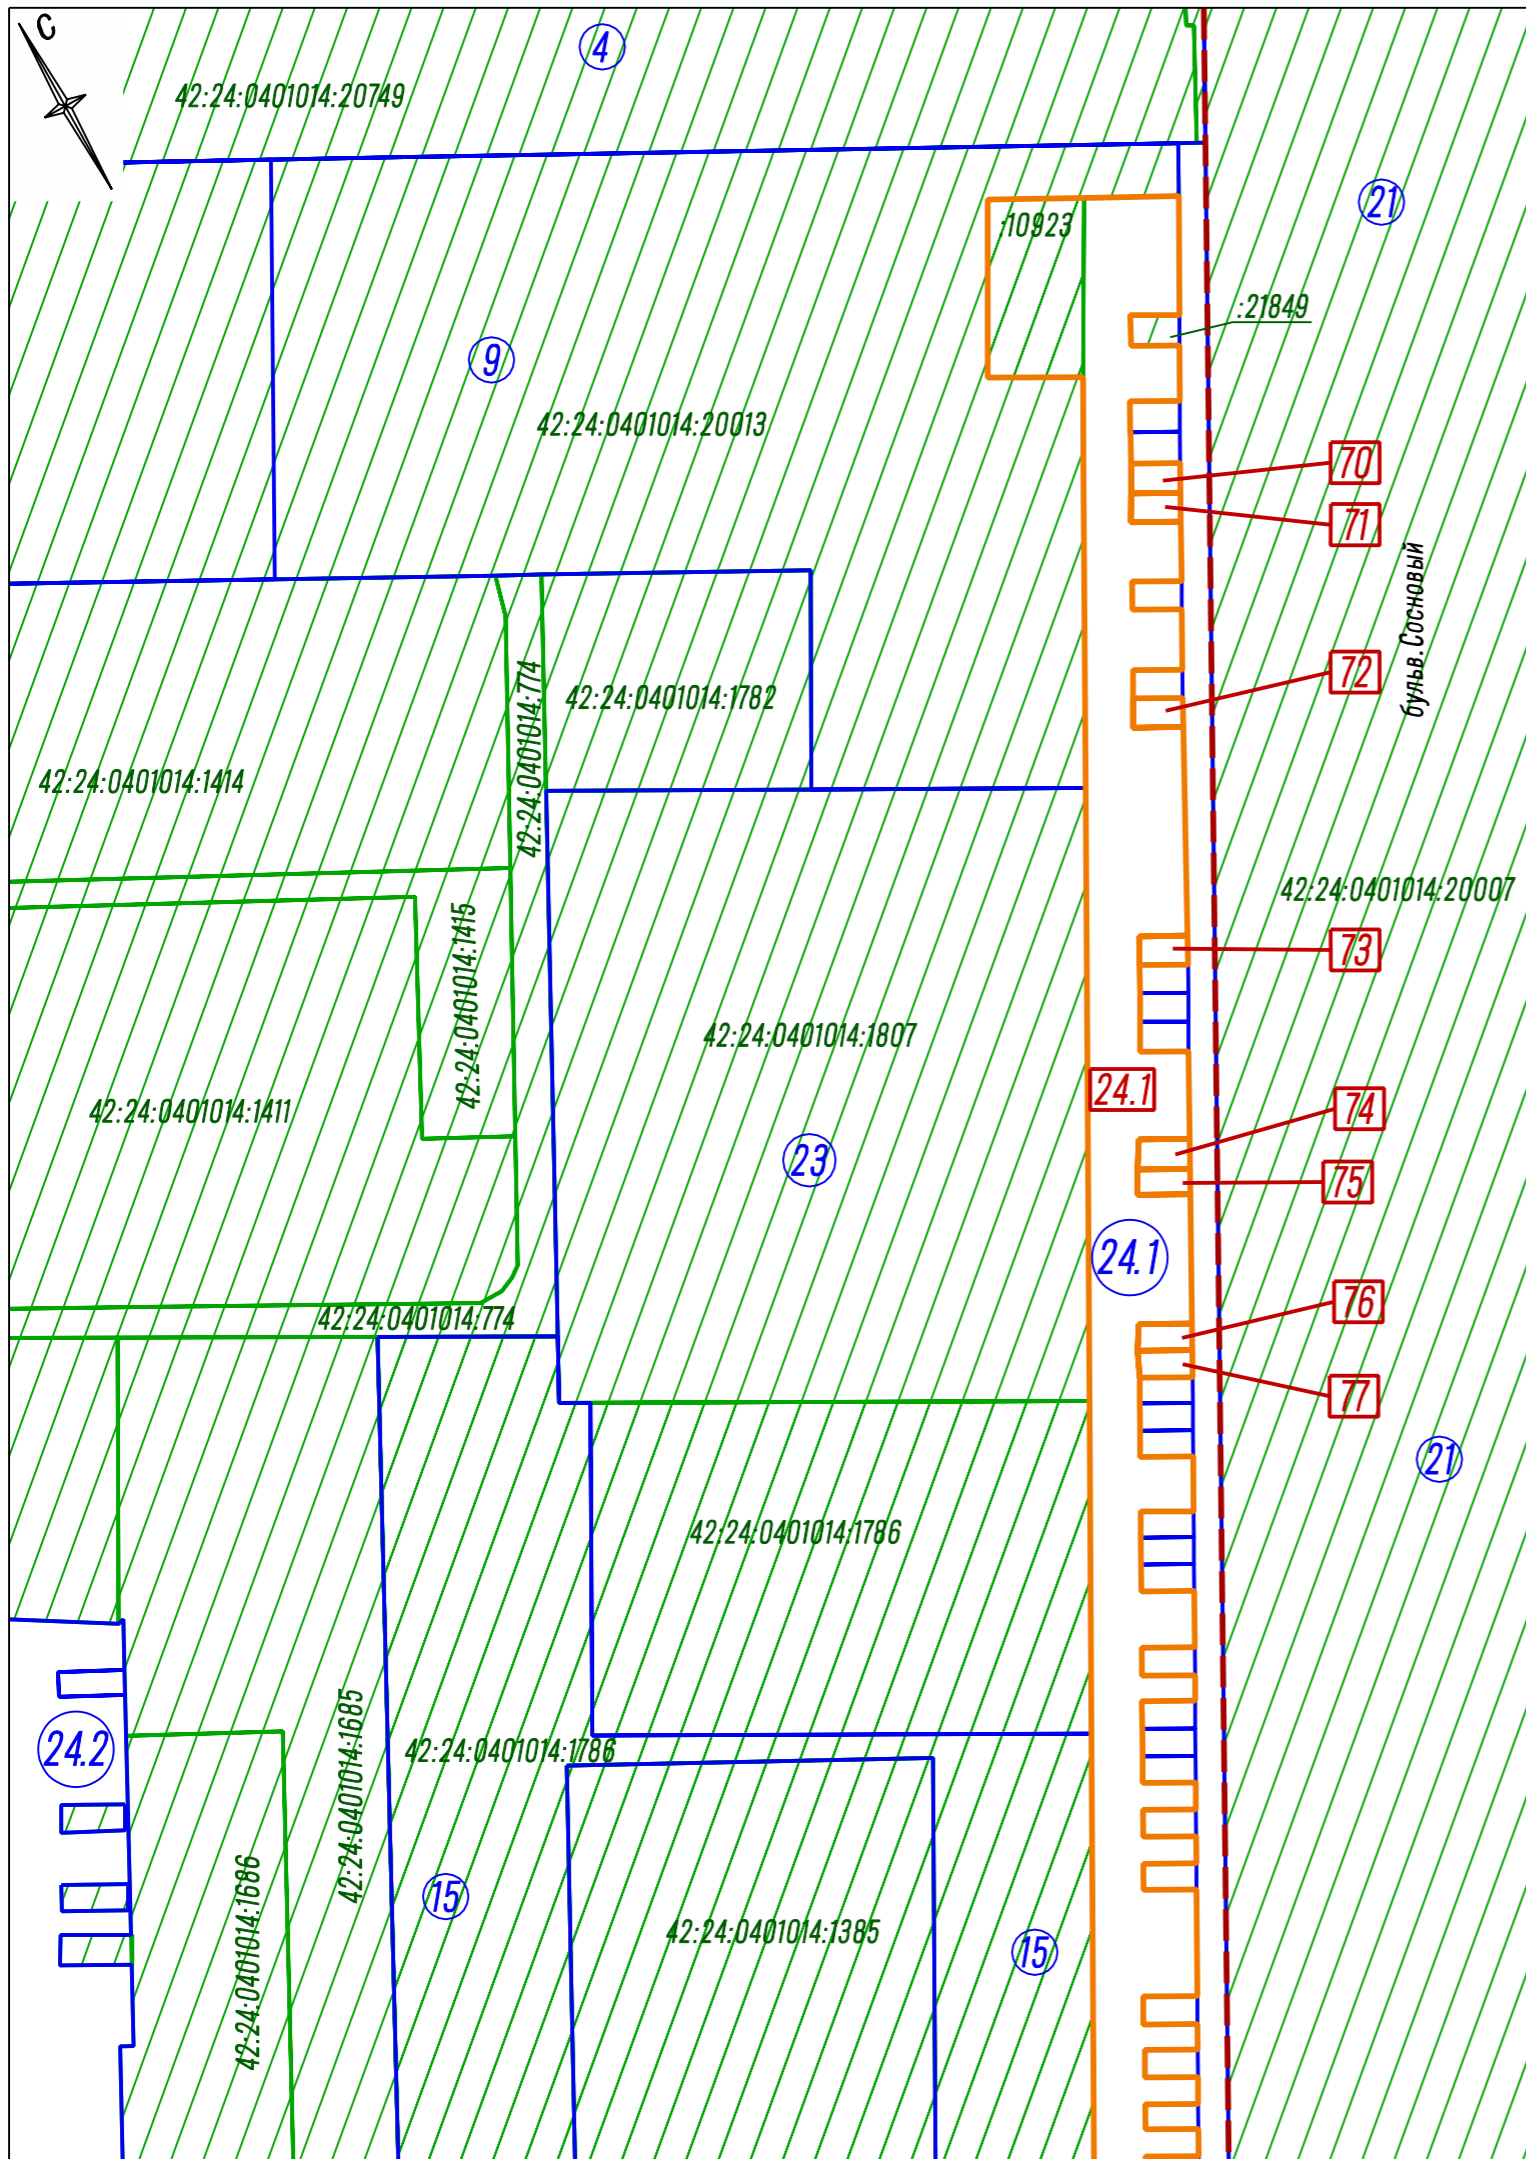

Условные обозначения

- Существующие красные линии
- Существующие земельные участки, по сведениям ЕТРН
- Существующие земельные участки, по сведениям ЕТРН, изменяемые данным проектом
- 1 Границы земельных участков, принятые в проекте межевания территории квартала в границах: ул. Терешковой – ул. Институтская – бульв. имени академика Л.С. Барбараша Рудничного района города Кемерово, утвержденном постановлением администрации от 09.06.2016 №1295 (в ред. постановлений администрации г. Кемерово от 09.01.2018 №15, от 26.06.2019 №1593, от 16.07.2021 №2039, от 28.10.2021 №3053, от 07.10.2022 №2922, от 14.11.2022 №3484, от 31.08.2023 №2733, от 24.11.2023 №3784, от 01.03.2024 №585)
- 69 Границы образуемых земельных участков на кадастровом плане территории

Перечень и сведения о площади образуемых земельных участков

№ земельного участка на плане	Кадастровый номер земельного участка	Адрес (местоположение) земельного участка	Разрешенное использование земельного участка	Проектная площадь земельного участка, кв.м
24.1	42:24:0401014:727	г. Кемерово, территория Сосновый (Наука-99)	хранение автотранспорта	4109
70	-	г. Кемерово, территория Сосновый (Наука-99), гараж РК5508	размещение гаражей для собственных нужд	26
71	-	г. Кемерово, территория Сосновый (Наука-99), гараж РК5509	размещение гаражей для собственных нужд	25
72	-	г. Кемерово, территория Сосновый (Наука-99), гараж РК5515	размещение гаражей для собственных нужд	25
73	-	г. Кемерово, территория Сосновый (Наука-99), гараж РК5521	размещение гаражей для собственных нужд	25
74	-	г. Кемерово, территория Сосновый (Наука-99), гараж РК5528	размещение гаражей для собственных нужд	27
75	-	г. Кемерово, территория Сосновый (Наука-99), гараж РК5529	размещение гаражей для собственных нужд	23
76	-	г. Кемерово, территория Сосновый (Наука-99), гараж РК5535	размещение гаражей для собственных нужд	25
77	-	г. Кемерово, территория Сосновый (Наука-99), гараж РК5536	размещение гаражей для собственных нужд	25
78	-	г. Кемерово, ул. Институтская, восточнее строения №7	предоставление коммунальных услуг	110

Шифр: 12-24П									
Российская Федерация, Кемеровская область – Кузбасс, Кемеровский городской округ, город Кемерово, Рудничный район, квартал в границах: ул. Терешковой – ул. Институтская – бульв. имени академика Л.С. Барбараша									
Изм.	Кол.уч.	Лист	№ док.	Подпись	Дата				
					2024				
Директор	Улитина	Проект межевания территории (внесение изменений)			Стадия	Лист	Листов		
Проверил	Улитин				ПМТ	1.2			
Исполнил	Ветошкина				Чертеж межевания территории Масштаб 1:1000			ООО "Первое Кадастровое Бюро Кузбасса"