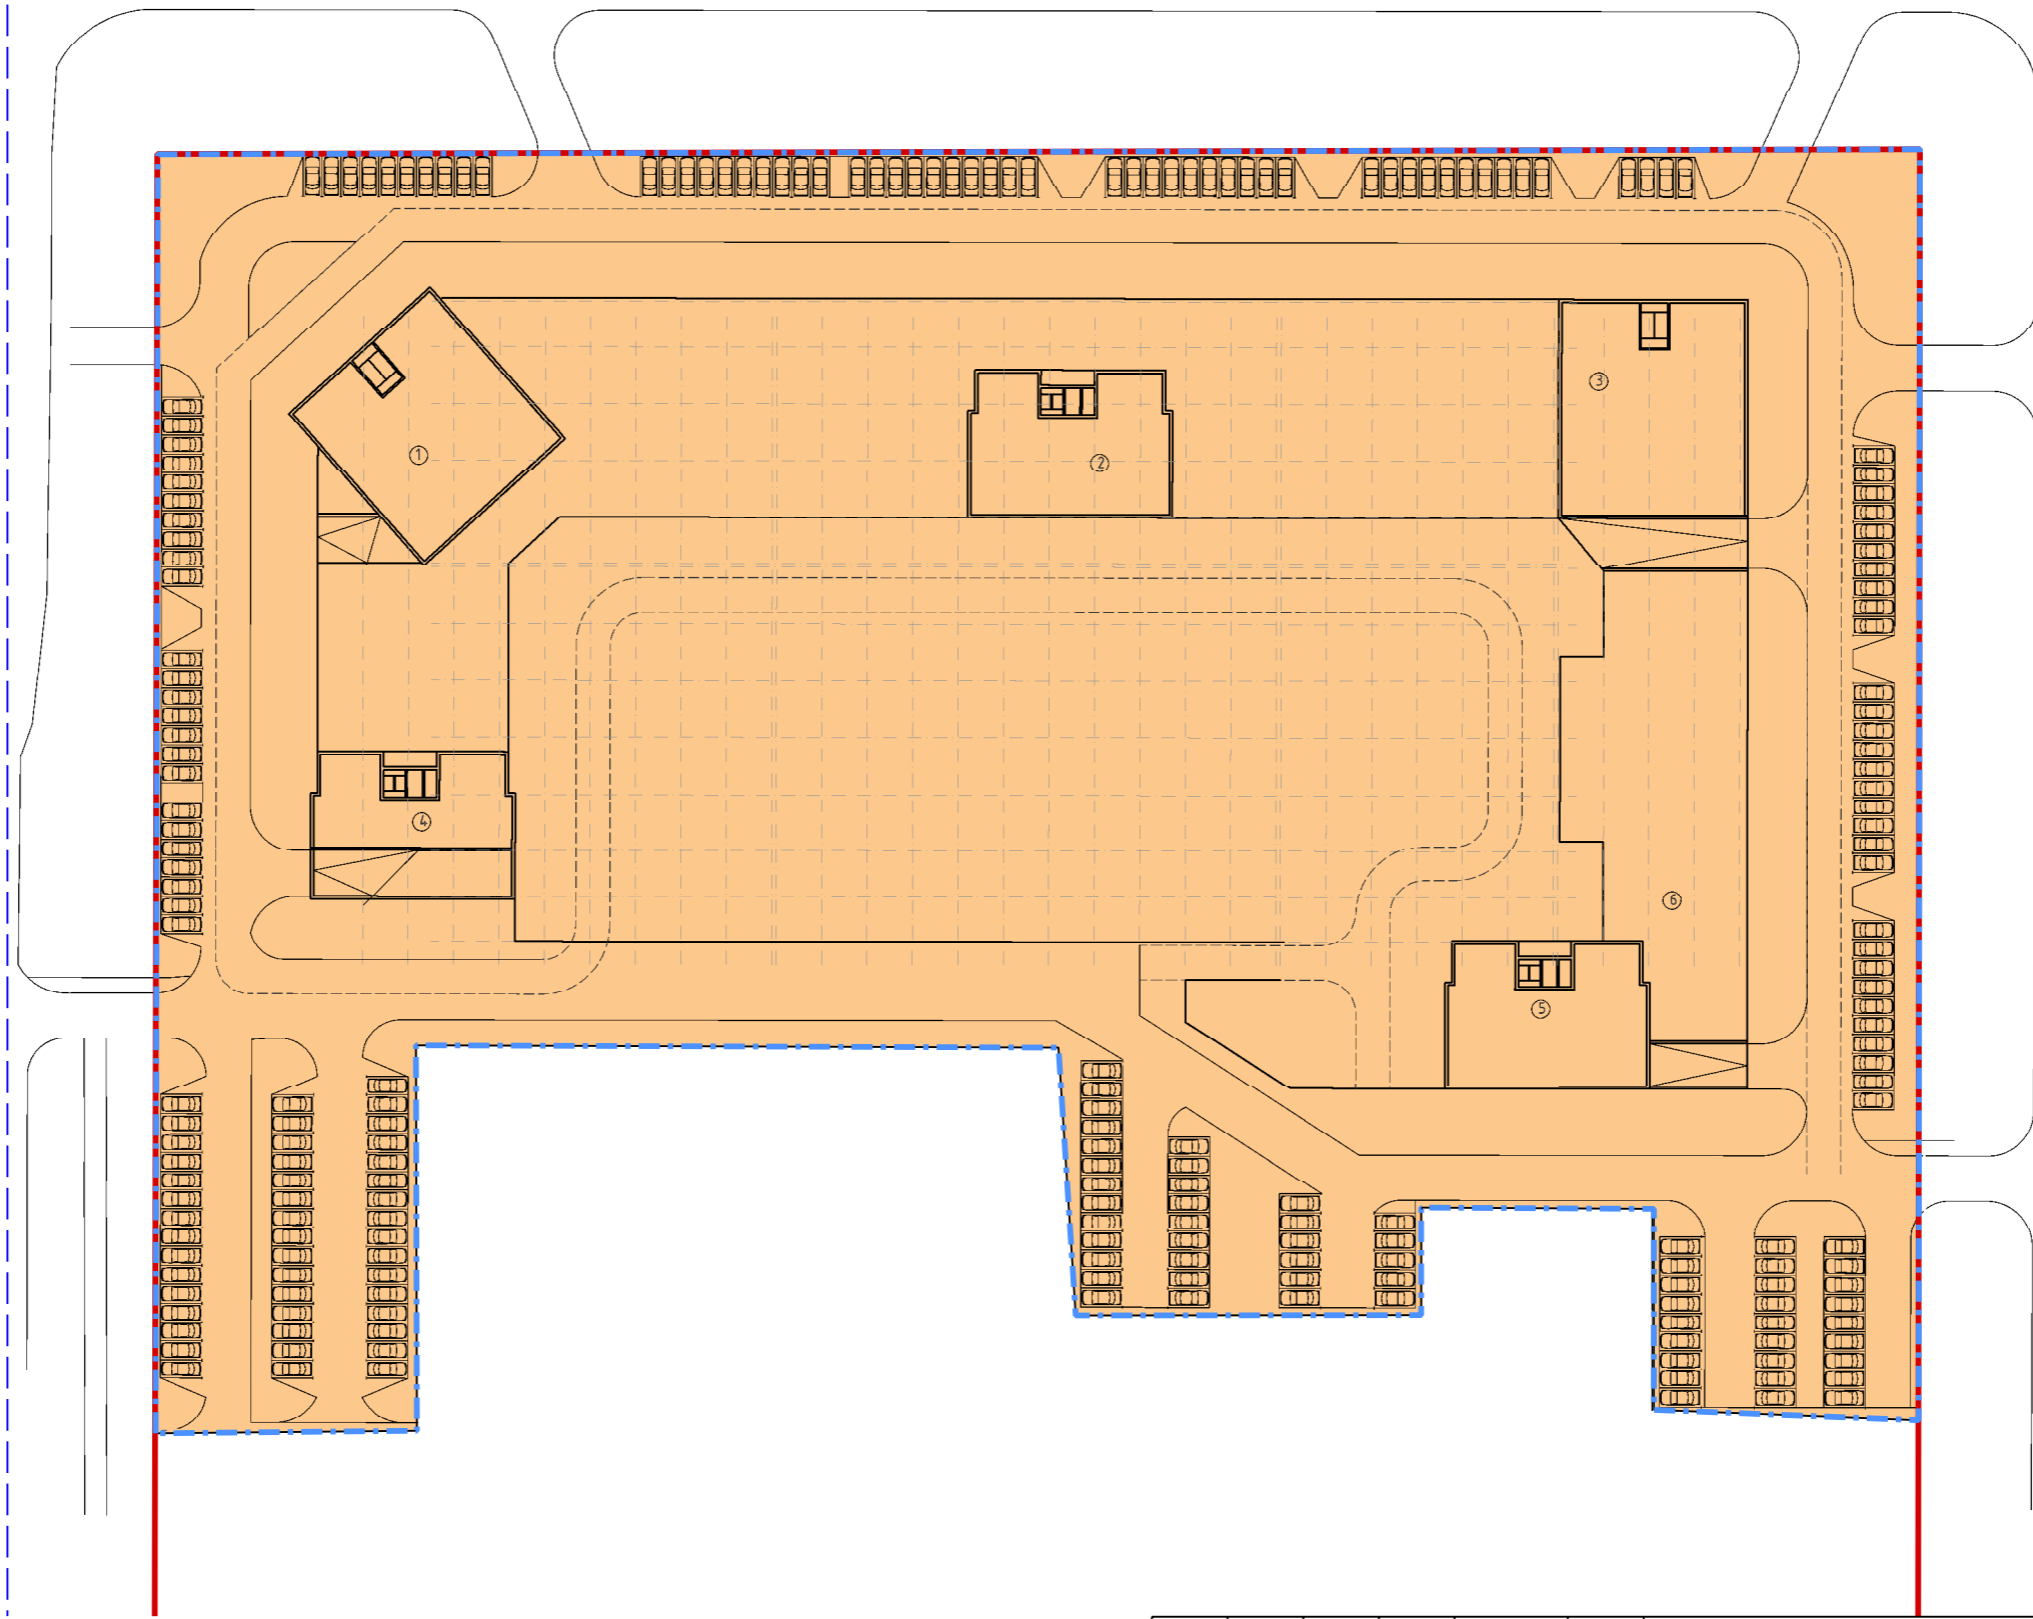

ул. Сибиряков-Гвардейцев

ул. Сибиряков-Гвардейцев

ул. Тухачевского

ул. Тухачевского

ул. Мирная

ул. Мирная

Условные обозначения

-  Границы территории, в отношении которой осуществляется подготовка проекта планировки
-  Существующие красные линии
-  Зона планируемого размещения многоэтажной жилой застройки
-  Линии, обозначающие дороги, улицы, проезды, объекты транспортной инфраструктуры

						23-1121 ППТ			
						г. Кемерово, Ленинский район, микрорайон 58В			
Изм.	Кол.уч.	Лист	№ док.	Подпись	Дата	Основная часть проекта планировки территории	Стадия	Лист	Листов
					2023		ППТ	1	
ГАП		Арнаутов					ИП Зыков С.Н.		
Н.Контр		Зыков							
Разработал		Мурзин							
						Чертеж планировки территории М 1:1000			