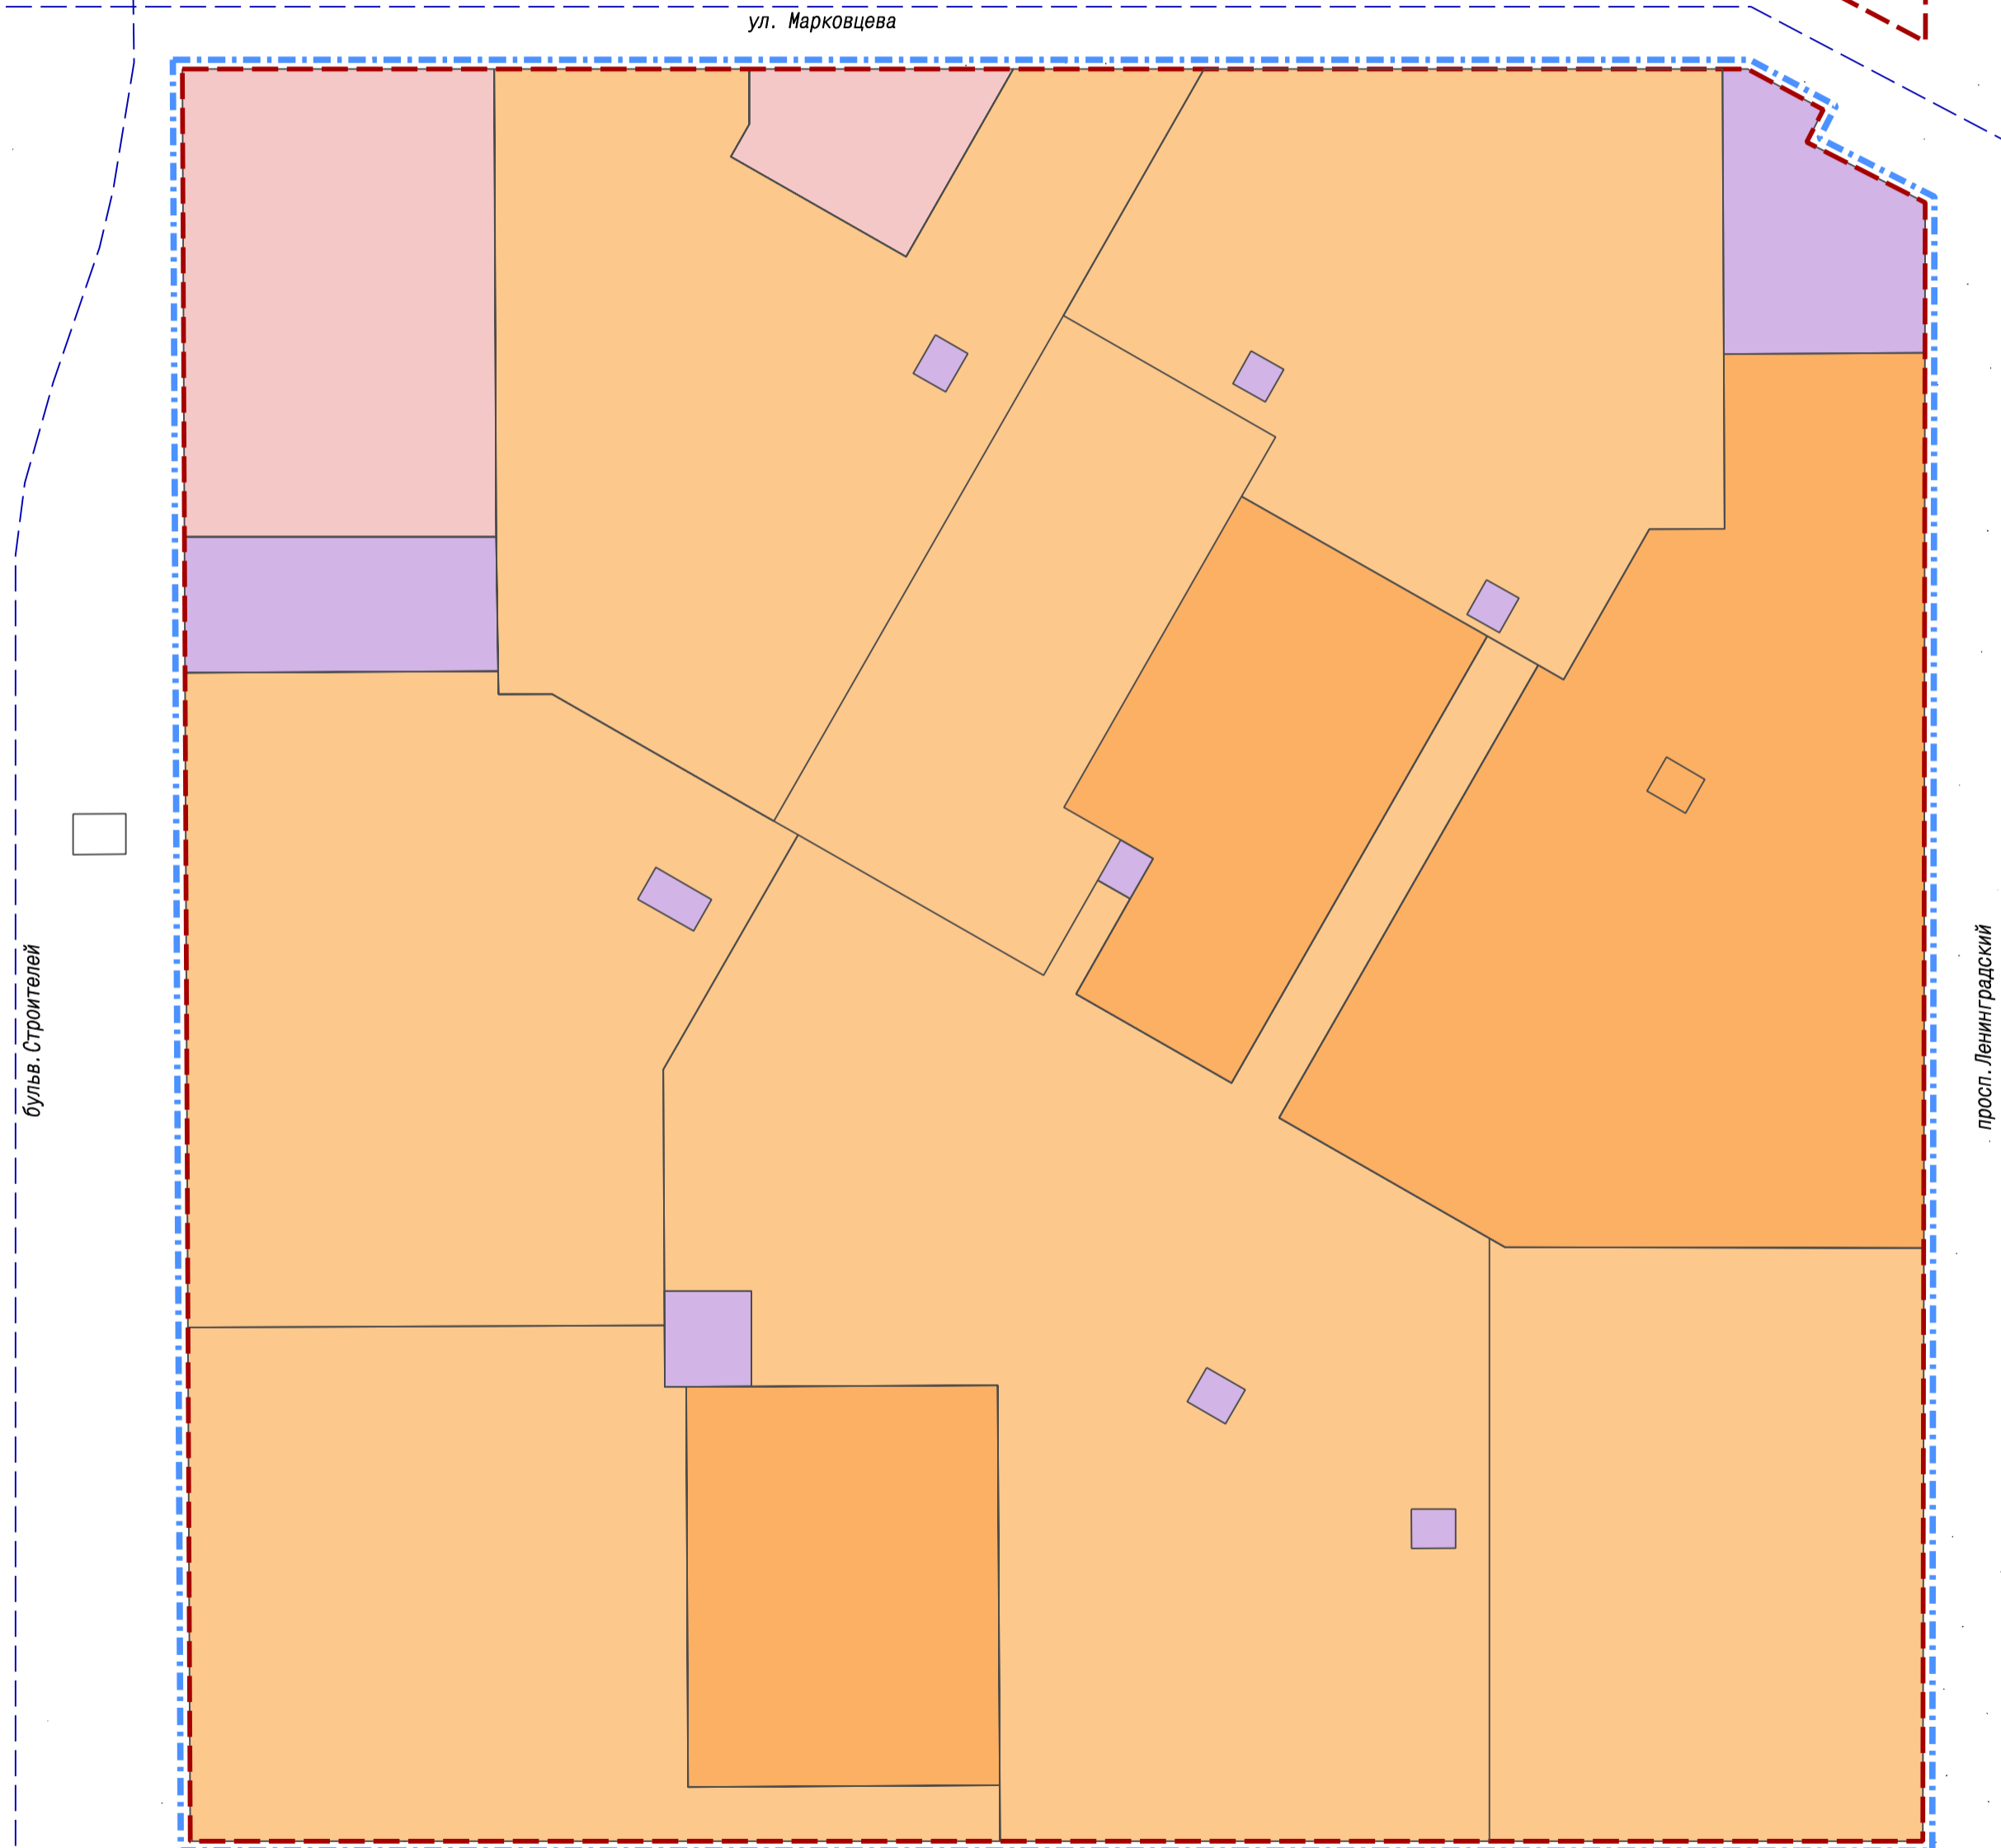

Условные обозначения

-  Границы внесения изменений в проект планировки территории
-  Существующие красные линии
-  Зона планируемого размещения многоквартирной жилой застройки
-  Зона планируемого размещения объектов учебно-образовательного назначения
-  Зона планируемого размещения объектов общественно-делового назначения
-  Зона планируемого размещения объектов коммунально-бытового назначения
-  Линии, обозначающие дороги, улицы, проезды, объекты транспортной инфраструктуры

						г. Кемерово, Ленинский район, микрорайон №72			
Изм.	Кол. уч.	Лист	И док.	Подпись	Дата	Основная часть проекта планировки территории (внесение изменений)	Стадия	Лист	Листов
ГИП		Прокопьев		<i>М. Прокопьев</i>	2024		ППТ	1	
Исполнил		Ветошкин		<i>В. Ветошкин</i>		Чертеж планировки территории М 1:2000	000 "А4"		