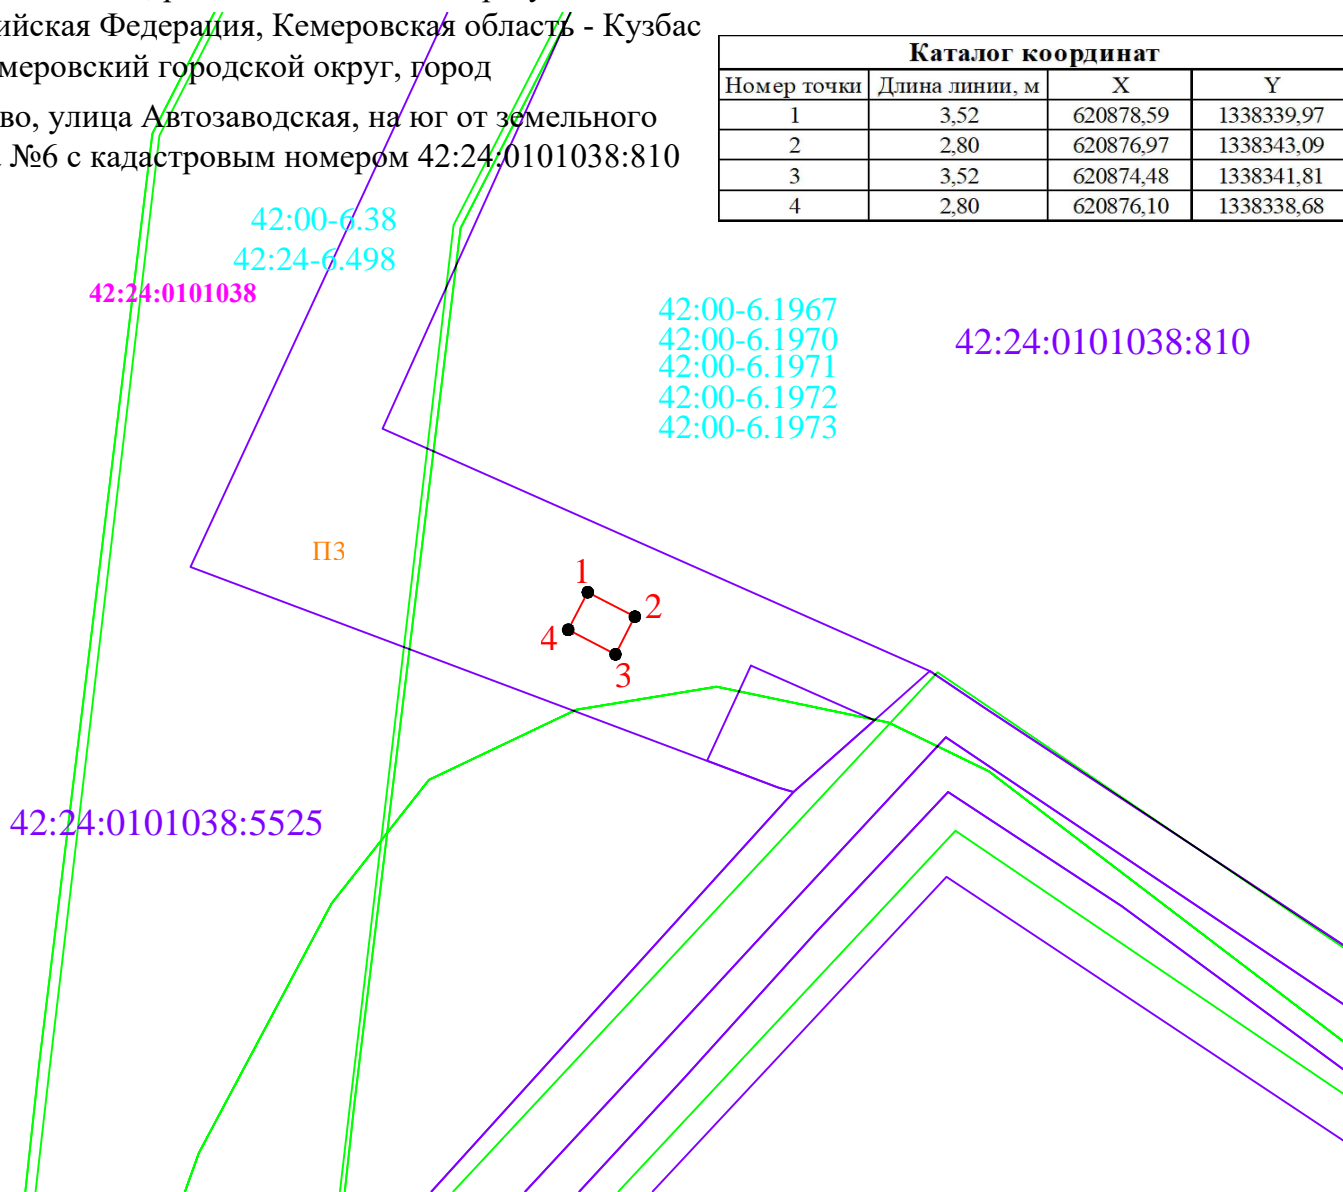

ПЛАН ГРАНИЦ ОБЪЕКТА

Публичный сервитут для размещения и эксплуатации и сооружений связи, а именно Разборных антенно-мачтовых сооружений для размещения оборудования связи, расположенного по адресу:

Российская Федерация, Кемеровская область - Кузбас

с, Кемеровский городской округ, город Кемерово, улица Автозаводская, на юг от земельного участка №6 с кадастровым номером 42:24:0101038:810

Каталог координат			
Номер точки	Длина линии, м	X	Y
1	3,52	620878,59	1338339,97
2	2,80	620876,97	1338343,09
3	3,52	620874,48	1338341,81
4	2,80	620876,10	1338338,68

Масштаб 1:500

Условные обозначения:	
	Граница земель, на которых планируется размещение объекта
	Границы кадастровых кварталов
	Границы ЗОУИТ
	Границы существующих земельных участков
42:24:0101038	Надпись номера кадастрового квартала
1 ●	Обозначение характерной точки земельного участка
	Границы территориальных зон
ПЗ	Обозначение территориальной зоны