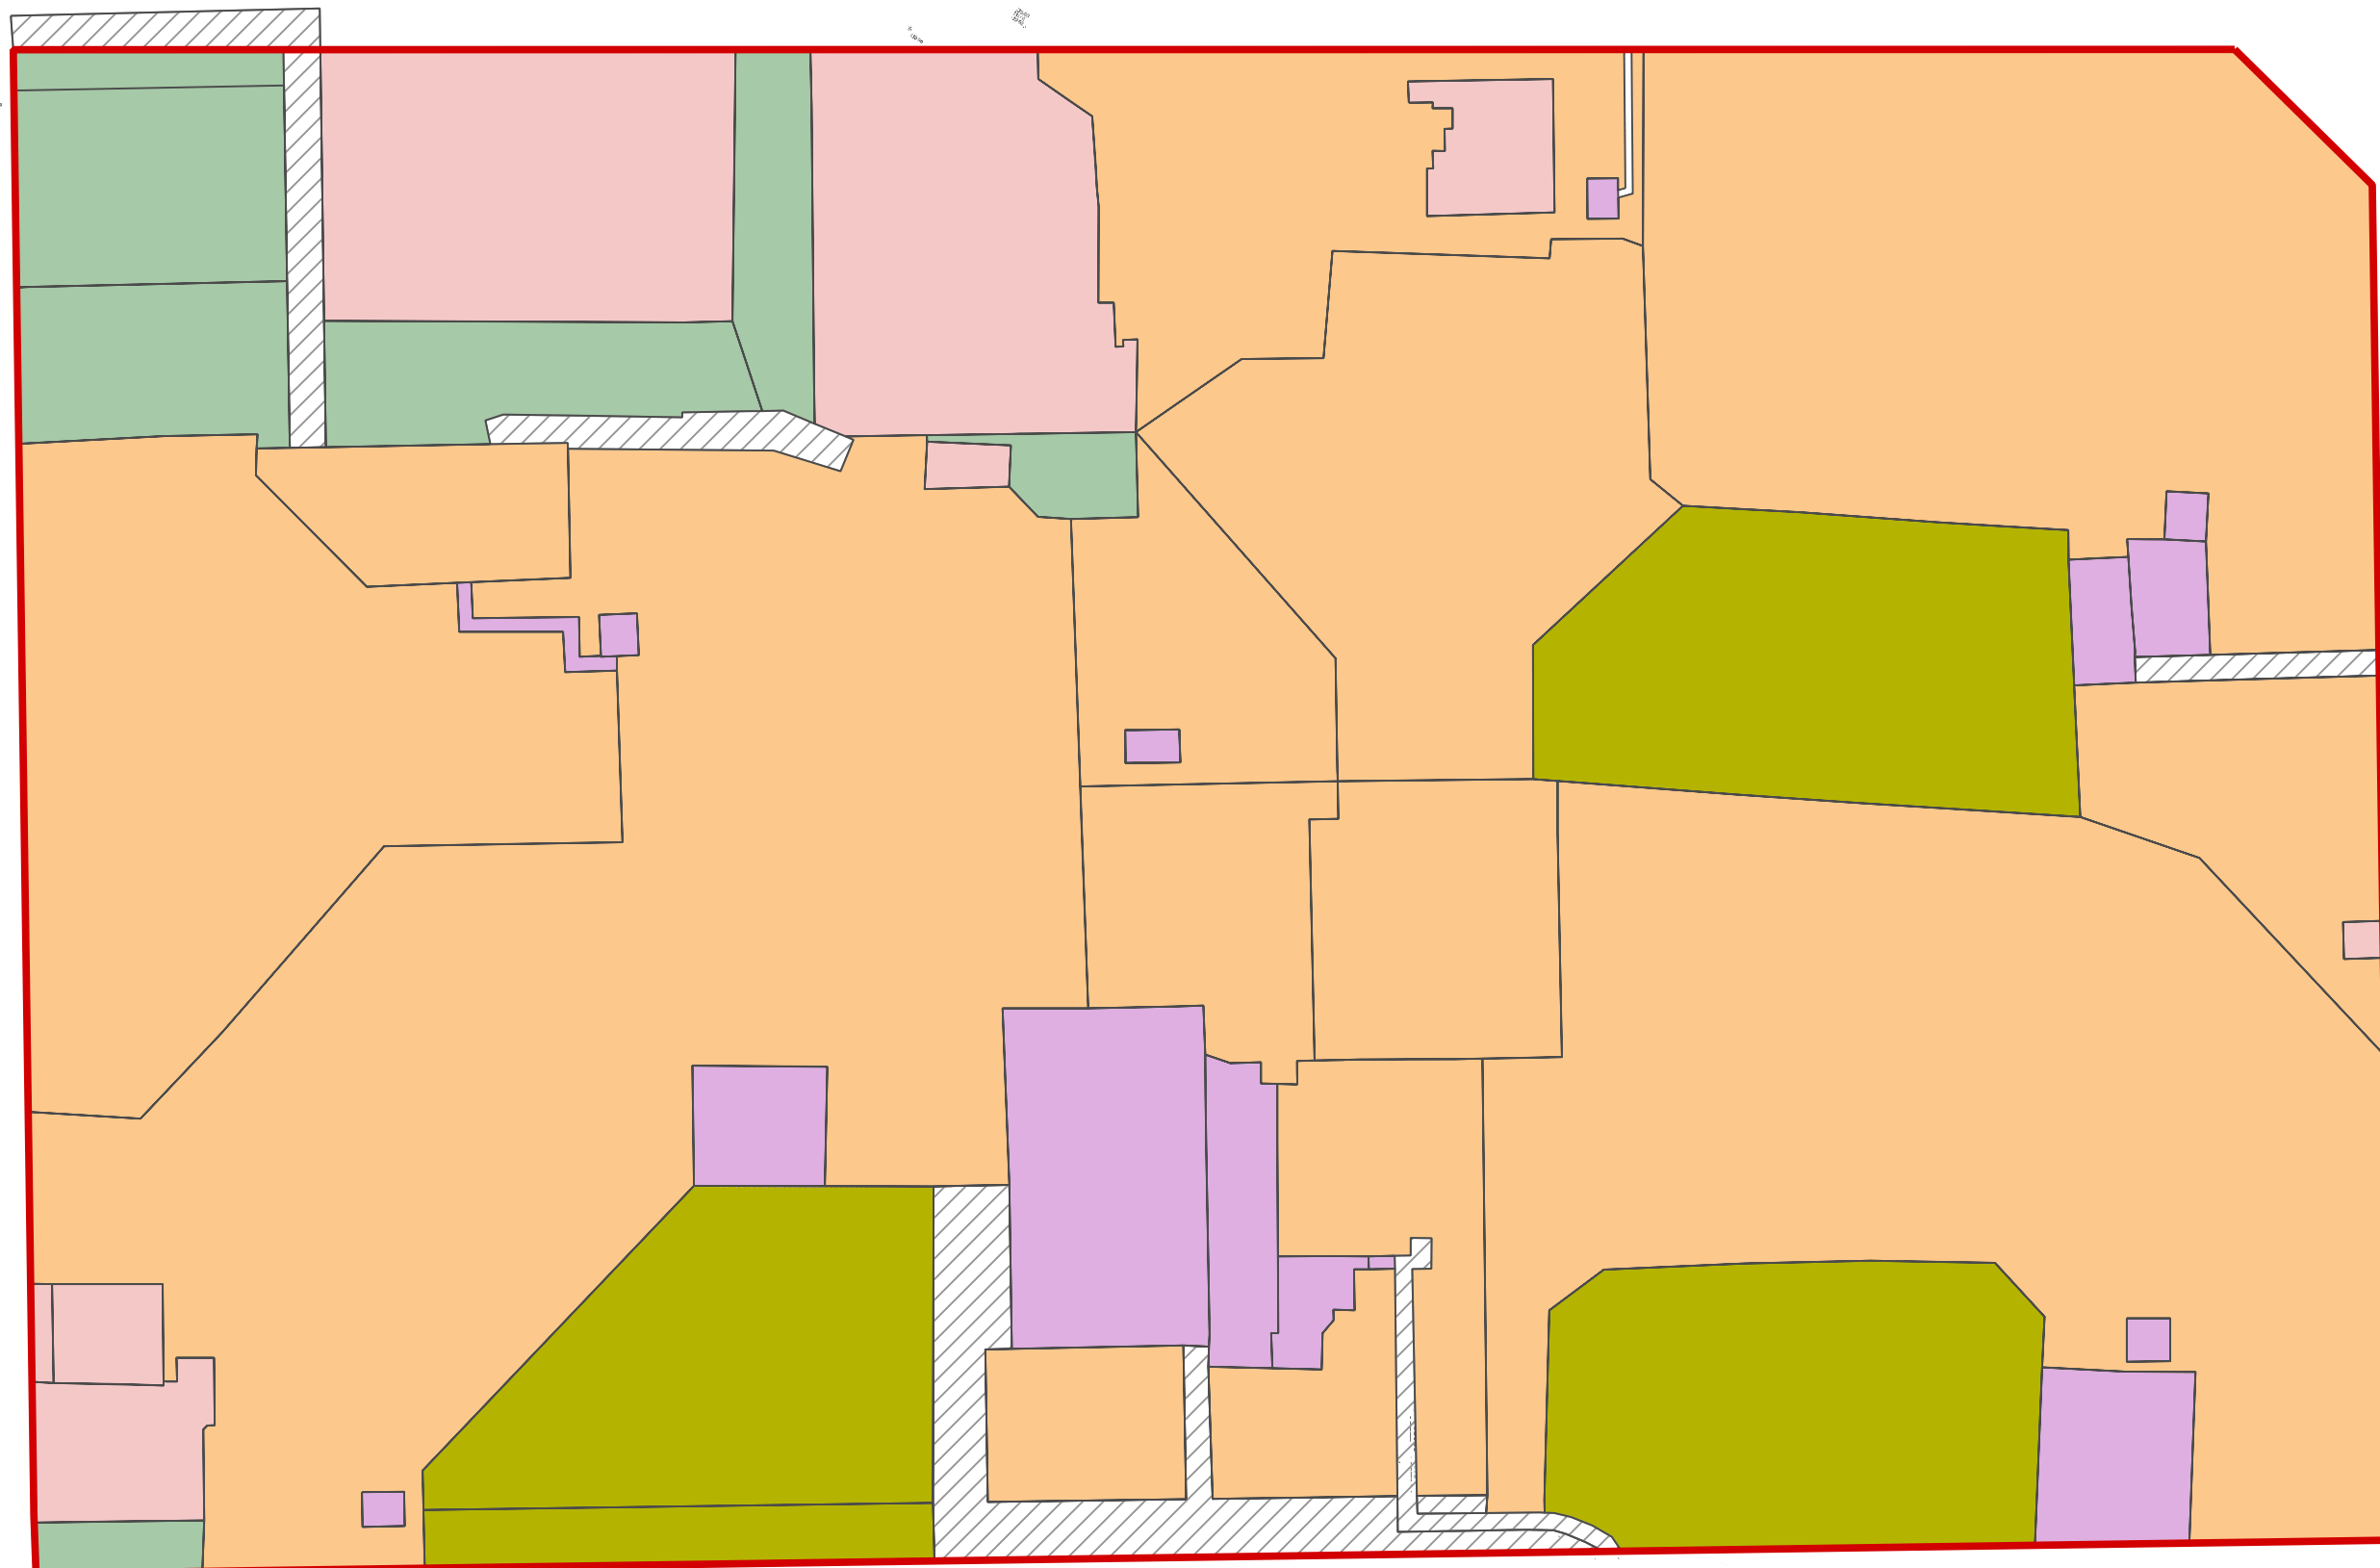

просп. Химиков

просп. Ленинградский

просп. Комсомольский

Условные обозначения

-  Существующие красные линии
-  Зона планируемого размещения многоквартирных жилых домов
-  Зона планируемого размещения объектов учебно-образовательного назначения
-  Зона планируемого размещения объектов общественно-делового назначения
-  Зона планируемого размещения объектов коммунально-бытового назначения
-  Зона планируемого размещения зеленых насаждений
-  Зона планируемого размещения объектов инженерно-транспортной инфраструктуры

						148863			
						г. Кемерово, Ленинский район, микрорайон №24			
Изм.	Кол. уч.	Лист	№ док.	Подпись	Дата	Проект планировки территории (основная часть)	Стадия	Лист	Листов
					2019		ПП	2	
И. о. директора	Ганичева								
Нач. отдела	Копейкина								
Исполнил	Ветошкин								
						Чертеж планировки территории М 1:2000		МП "Центр ГЗ"	