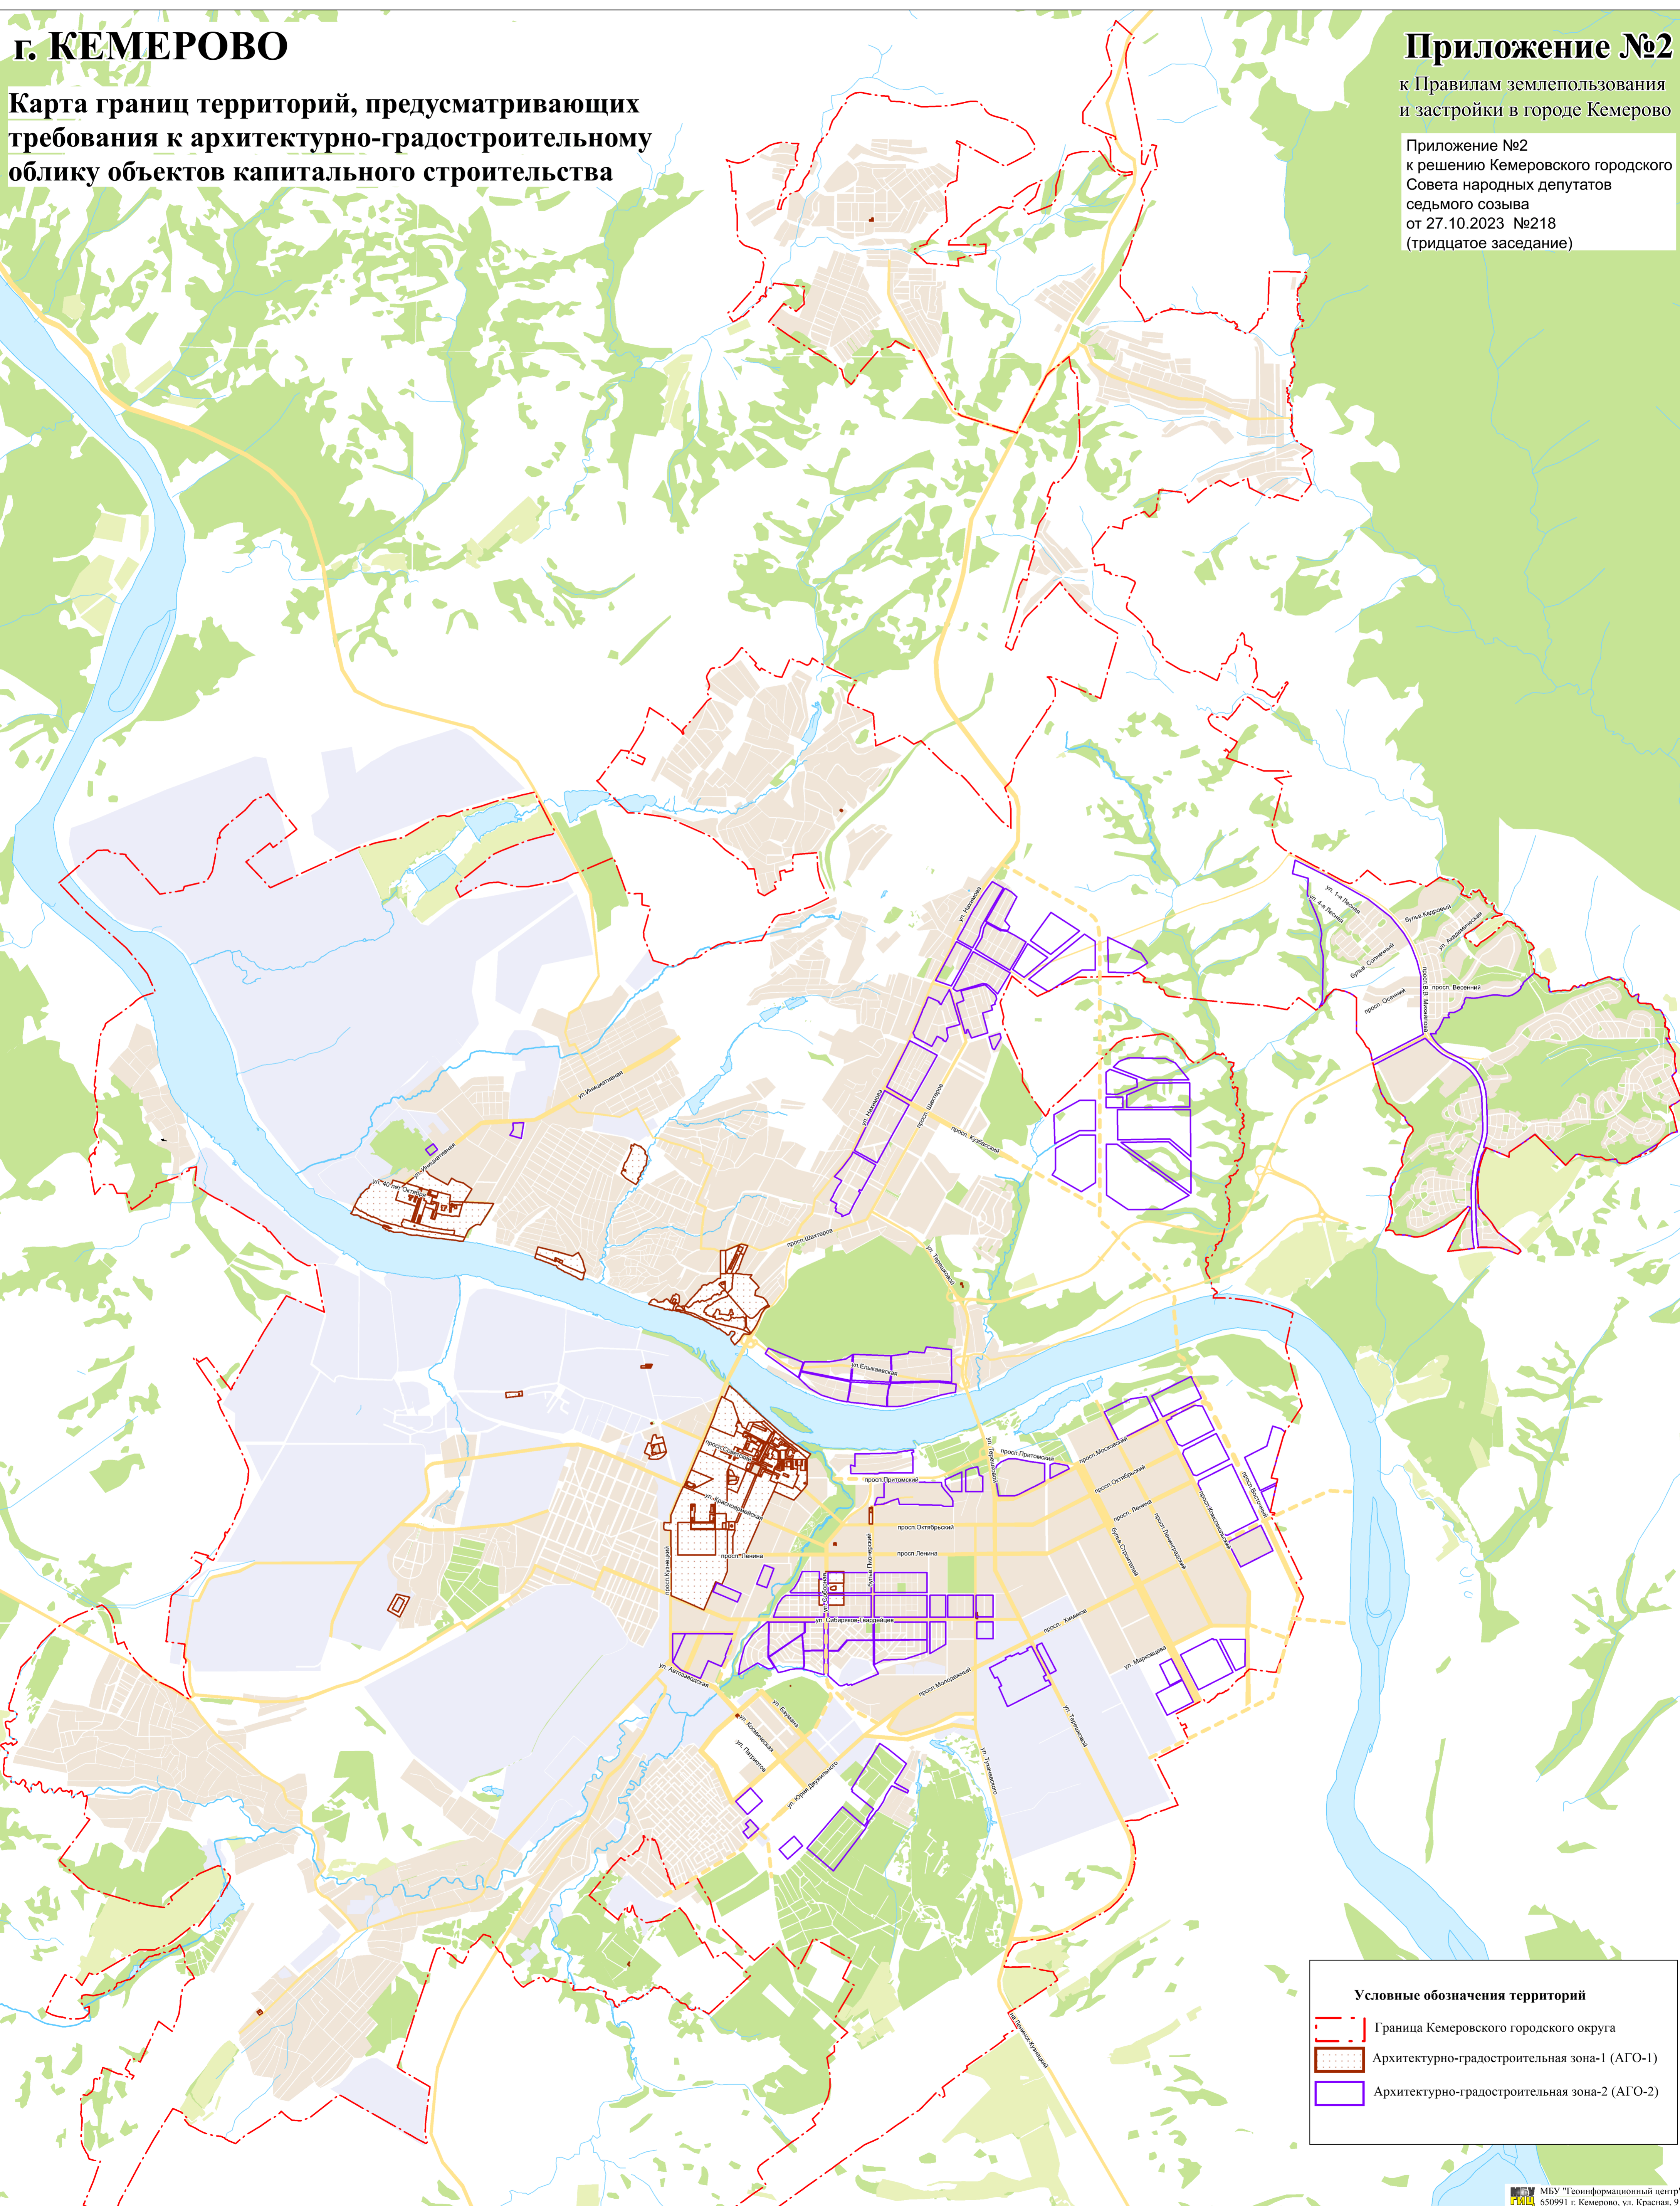

г. КЕМЕРОВО

Карта границ территорий, предусматривающих требования к архитектурно-градостроительному облику объектов капитального строительства

Приложение №2

к Правилам землепользования и застройки в городе Кемерово

Приложение №2
к решению Кемеровского городского
Совета народных депутатов
седьмого созыва
от 27.10.2023 №218
(тридцатое заседание)

Условные обозначения территорий

- Граница Кемеровского городского округа
- Архитектурно-градостроительная зона-1 (АГО-1)
- Архитектурно-градостроительная зона-2 (АГО-2)